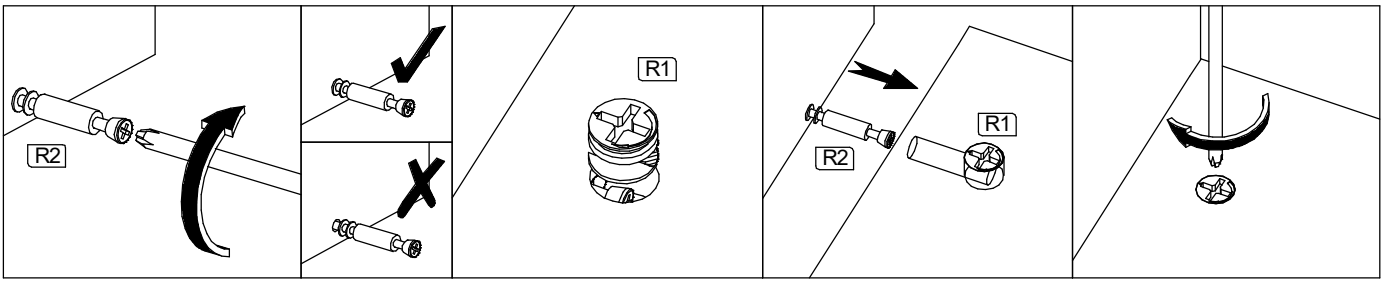

RUBEN K

150 min

Element symbol	Measurements				Code	Paket
1	1700	420	16	1	1001	1/3
2	1700	420	16	1	1002	1/3
3	753	403	16	1	1003	2/3
4	753	403	16	1	1004	2/3
5	753	383	16	1	1005	2/3
6	753	383	16	1	1007	1/3

7	753	65	16	1	1024	2/3
8	753	65	16	1	1026	1/1
9	581	373	16	1		2/3
10	1025	247	16	2	1008	1/1
11	350	140	16	3	1009	1/3
12	947	140	16	3	1010	1/3
13	334	125	16	3	1027	2/3

14	350	140	16	3	1011	1/3
15	747	537	16	1	1030	2/3
16	962	346,5	3	3		2/3
17	1680	762	3	1		3/3
18	1025	247	19	1	3013	3/3