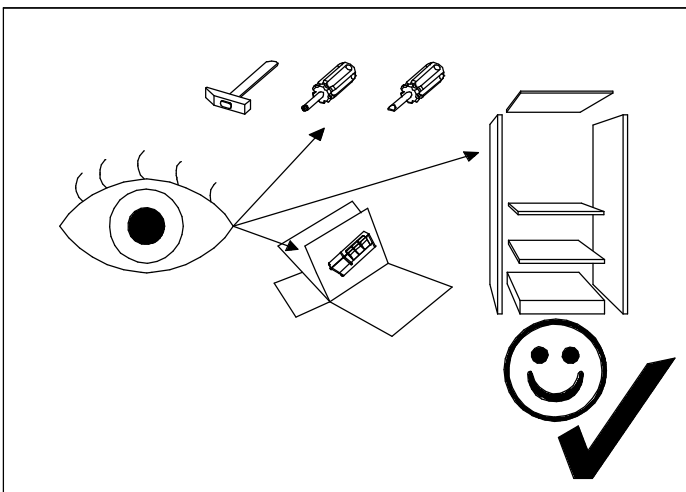

RUBEN K

150 min

Element symbol	Measurements				Code	Paket
1	1700	420	16	1	1001	1/3
2	1700	420	16	1	1002	1/3
3	753	403	16	1	1003	2/3
4	753	403	16	1	1004	2/3
5	753	383	16	1	1005	2/3
6	753	383	16	1	1007	1/3

7	753	65	16	1	1024	2/3
8	753	65	16	1	1026	1/1
9	581	373	16	1		2/3
10	1025	247	16	2	1008	1/1
11	350	140	16	3	1009	1/3
12	947	140	16	3	1010	1/3
13	334	125	16	3	1027	2/3

14	350	140	16	3	1011	1/3
15	747	537	16	1	1030	2/3
16	962	346,5	3	3		2/3
17	1680	762	3	1		3/3
18	1025	247	19	1	3013	3/3