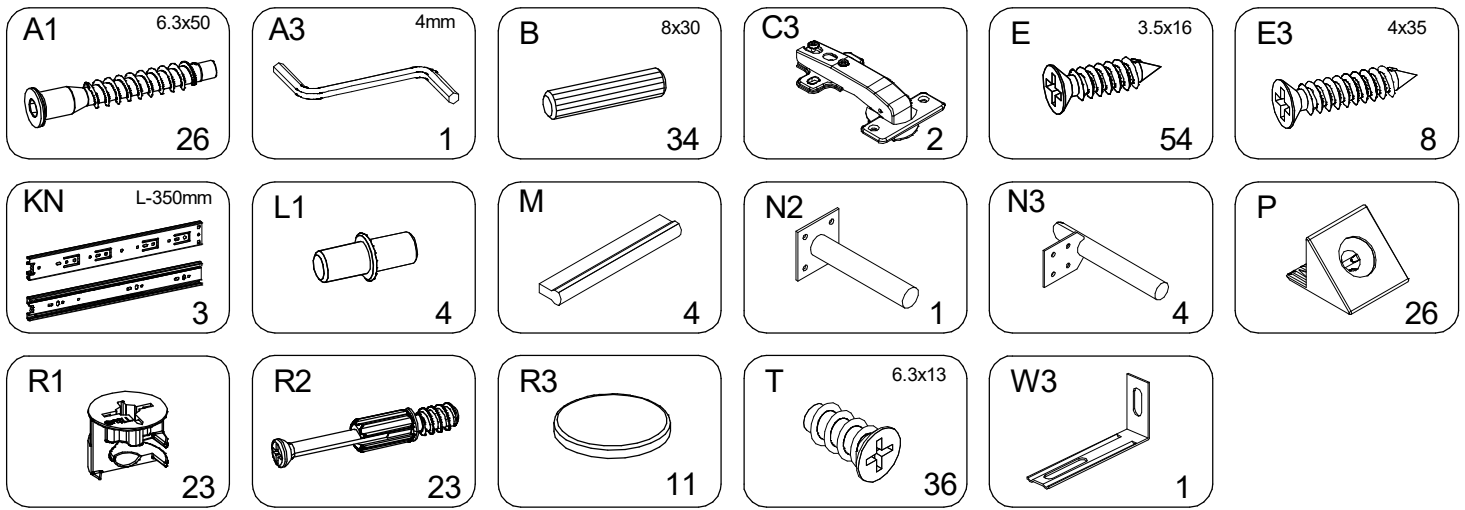

RUBEN K

150 min

Element symbol	Measurements				Code	Paket
1	1700	420	16	1	1001	1/3
2	1700	420	16	1	1002	1/3
3	753	403	16	1	1003	2/3
4	753	403	16	1	1004	2/3
5	753	383	16	1	1005	2/3
6	753	383	16	1	1007	1/3

7	753	65	16	1	1024	2/3
8	753	65	16	1	1026	1/1
9	581	373	16	1		2/3
10	1025	247	16	2	1008	1/1
11	350	140	16	3	1009	1/3
12	947	140	16	3	1010	1/3
13	334	125	16	3	1027	2/3

14	350	140	16	3	1011	1/3
15	747	537	16	1	1030	2/3
16	962	346,5	3	3		2/3
17	1680	762	3	1		3/3
18	1025	247	19	1	3013	3/3

▶ 9

▶ **4**

x2

▶ **4**

▶ **11**

max. 3kg