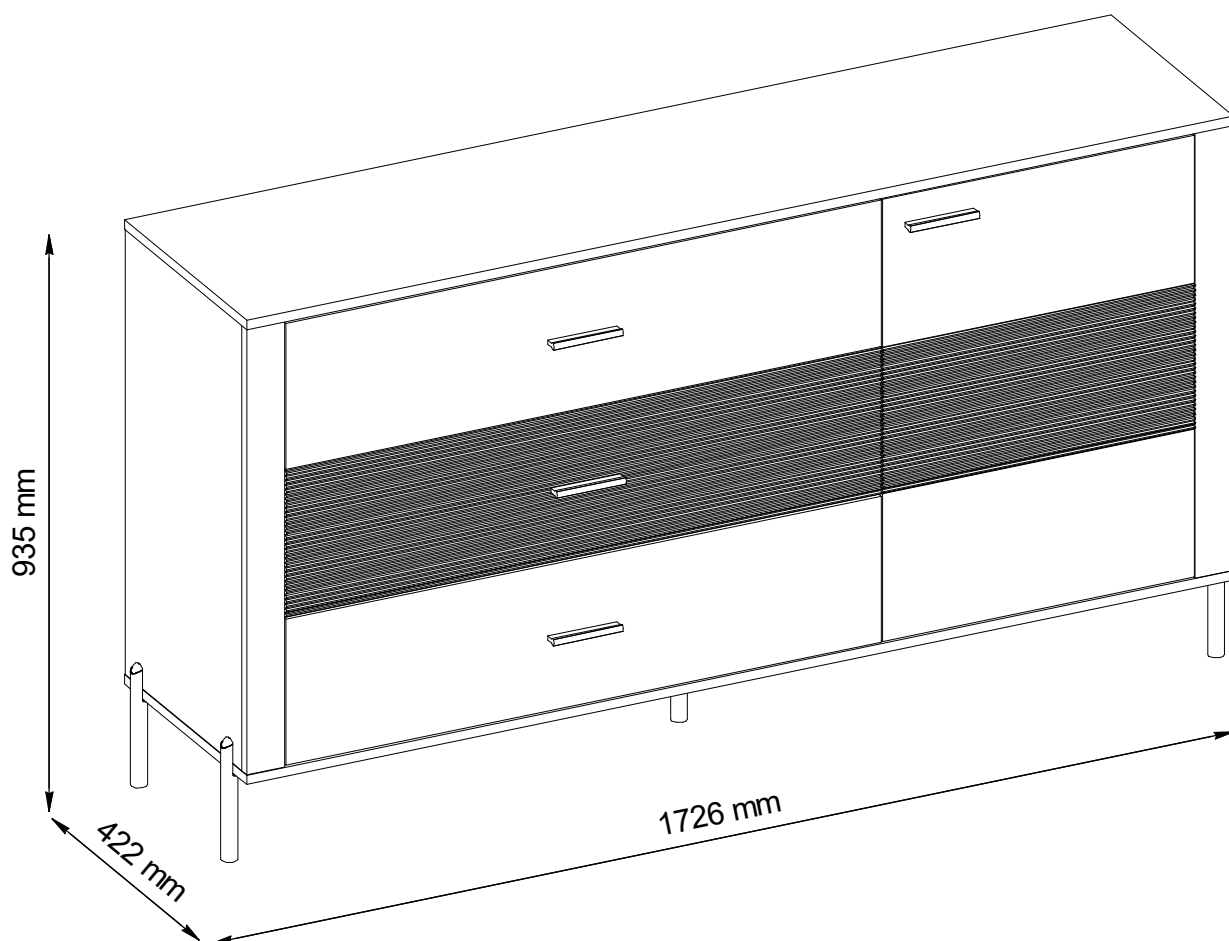

RUBEN K

150 min

Element symbol	Measurements				Code	Paket
1	1700	420	16	1	1001	1/3
2	1700	420	16	1	1002	1/3
3	753	403	16	1	1003	2/3
4	753	403	16	1	1004	2/3
5	753	383	16	1	1005	2/3
6	753	383	16	1	1007	1/3

7	753	65	16	1	1024	2/3
8	753	65	16	1	1026	1/1
9	581	373	16	1		2/3
10	1025	247	16	2	1008	1/1
11	350	140	16	3	1009	1/3
12	947	140	16	3	1010	1/3
13	334	125	16	3	1027	2/3

14	350	140	16	3	1011	1/3
15	747	537	16	1	1030	2/3
16	962	346,5	3	3		2/3
17	1680	762	3	1		3/3
18	1025	247	19	1	3013	3/3

▶ 9

▶ **4**

x2

▶ **4**

▶ **11**

max. 3kg