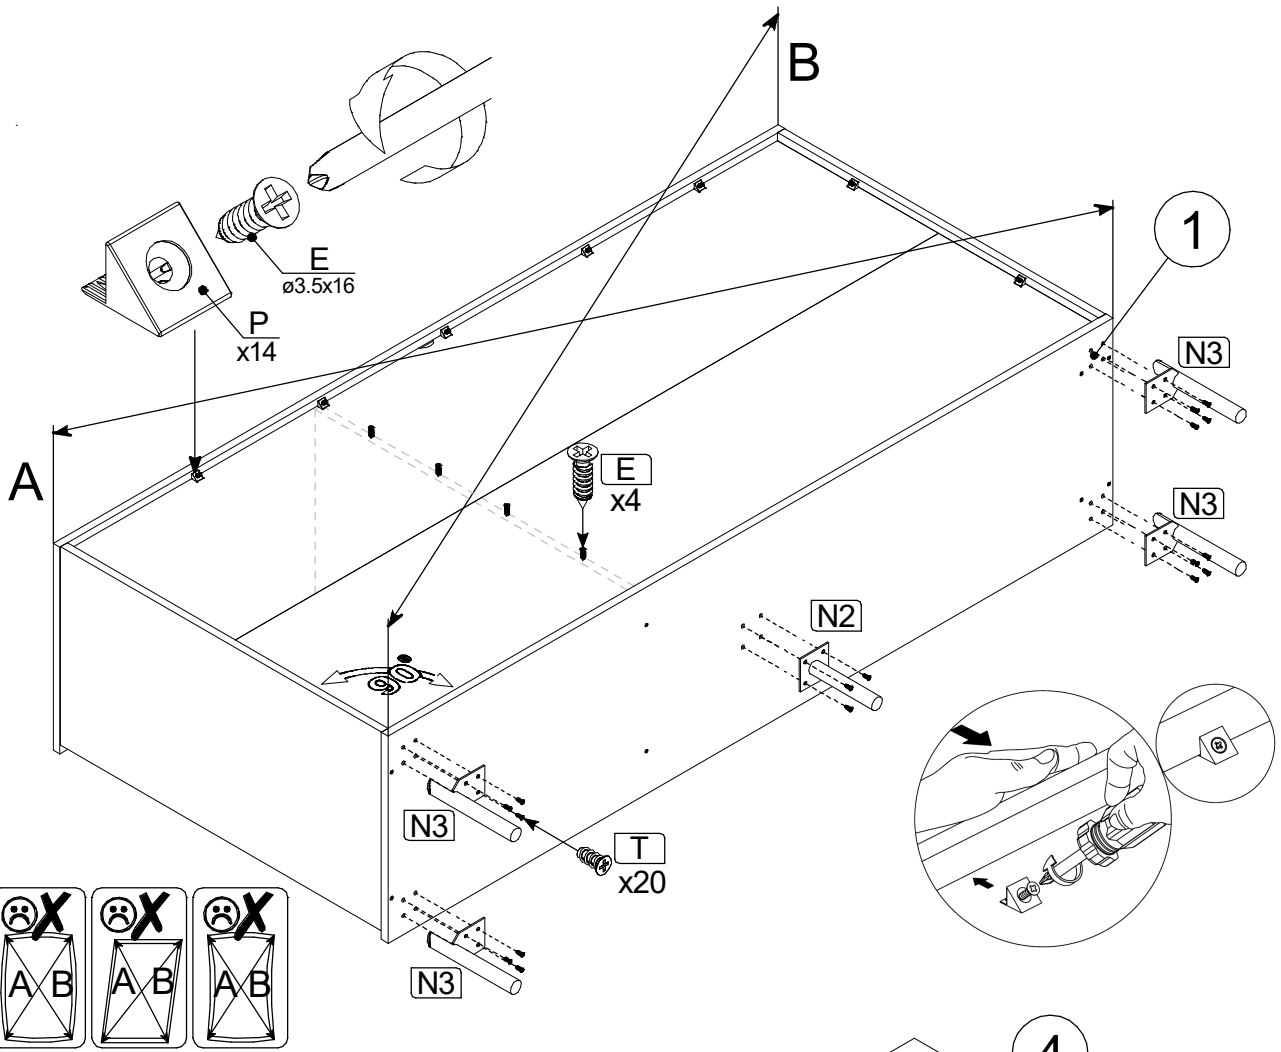

RUBEN K

150 min

Element symbol	Measurements				Code	Paket
1	1700	420	16	1	1001	1/3
2	1700	420	16	1	1002	1/3
3	753	403	16	1	1003	2/3
4	753	403	16	1	1004	2/3
5	753	383	16	1	1005	2/3
6	753	383	16	1	1007	1/3

▶ 1

▶ 2

▶ 3

▶ 4

5

6

▶ 7

▶ 8

▶ 9

▶ **4**

x2

▶ **4**

▶ **11**

max. 3kg