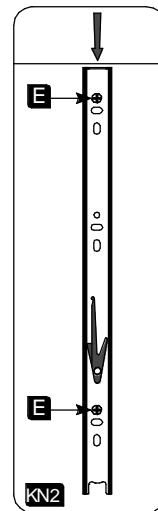

RUBEN K

150 min

Element symbol	Measurements				Code	Paket
1	1700	420	16	1	1001	1/3
2	1700	420	16	1	1002	1/3
3	753	403	16	1	1003	2/3
4	753	403	16	1	1004	2/3
5	753	383	16	1	1005	2/3
6	753	383	16	1	1007	1/3

7	753	65	16	1	1024	2/3
8	753	65	16	1	1026	1/1
9	581	373	16	1		2/3
10	1025	247	16	2	1008	1/1
11	350	140	16	3	1009	1/3
12	947	140	16	3	1010	1/3
13	334	125	16	3	1027	2/3

14	350	140	16	3	1011	1/3
15	747	537	16	1	1030	2/3
16	962	346,5	3	3		2/3
17	1680	762	3	1		3/3
18	1025	247	19	1	3013	3/3

▶ 1

▶ 2

▶ 3

▶ 4

5

6

▶ 7

▶ 8

▶ 9

▶ **4**

x2

▶ **4**

▶ **11**

max. 3kg