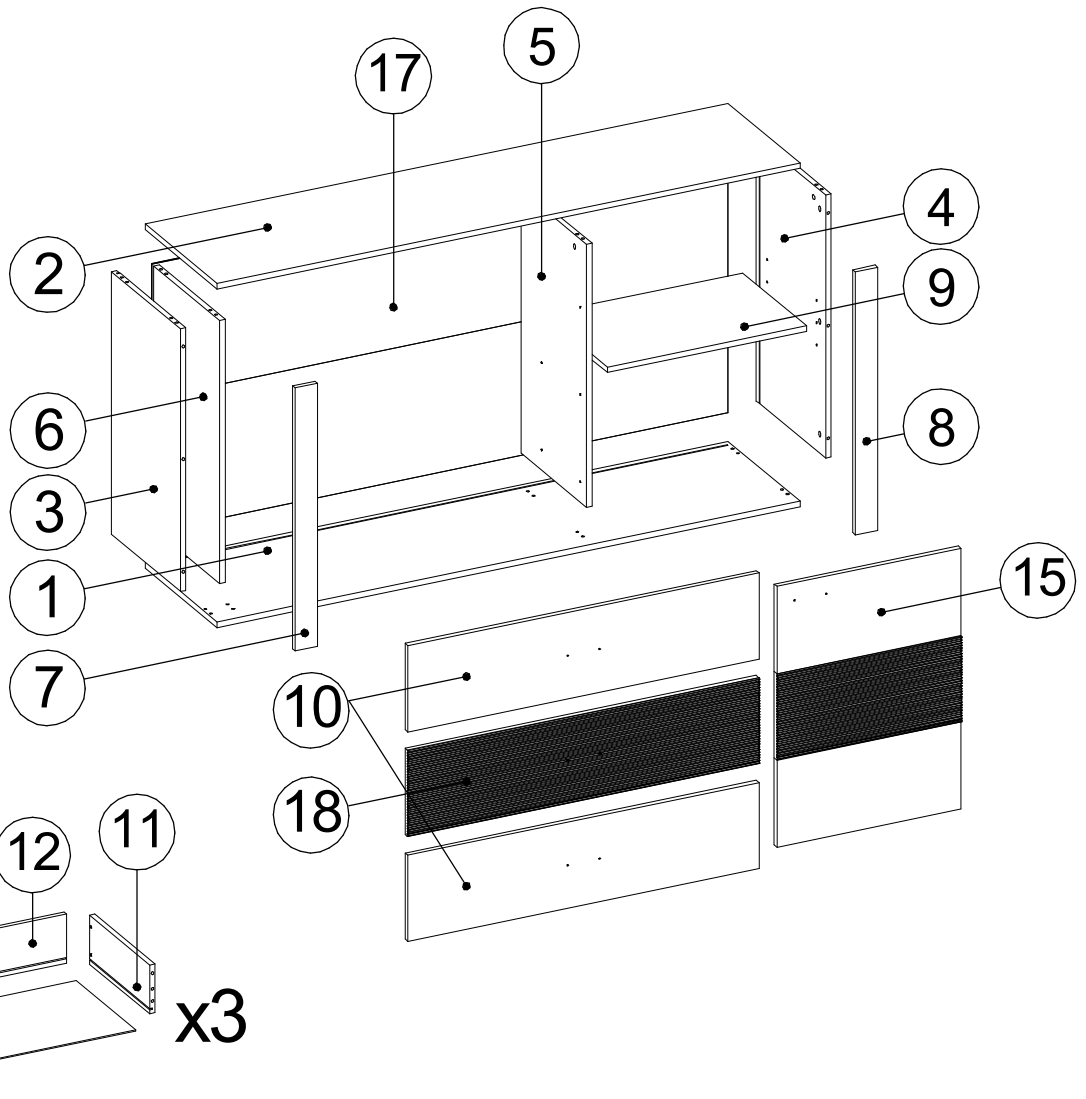

RUBEN K

150 min

Element symbol	Measurements				Code	Paket
1	1700	420	16	1	1001	1/3
2	1700	420	16	1	1002	1/3
3	753	403	16	1	1003	2/3
4	753	403	16	1	1004	2/3
5	753	383	16	1	1005	2/3
6	753	383	16	1	1007	1/3

7	753	65	16	1	1024	2/3
8	753	65	16	1	1026	1/1
9	581	373	16	1		2/3
10	1025	247	16	2	1008	1/1
11	350	140	16	3	1009	1/3
12	947	140	16	3	1010	1/3
13	334	125	16	3	1027	2/3

14	350	140	16	3	1011	1/3
15	747	537	16	1	1030	2/3
16	962	346,5	3	3		2/3
17	1680	762	3	1		3/3
18	1025	247	19	1	3013	3/3

▶ 9

▶ **4**

x2

▶ **4**

▶ **11**

max. 3kg