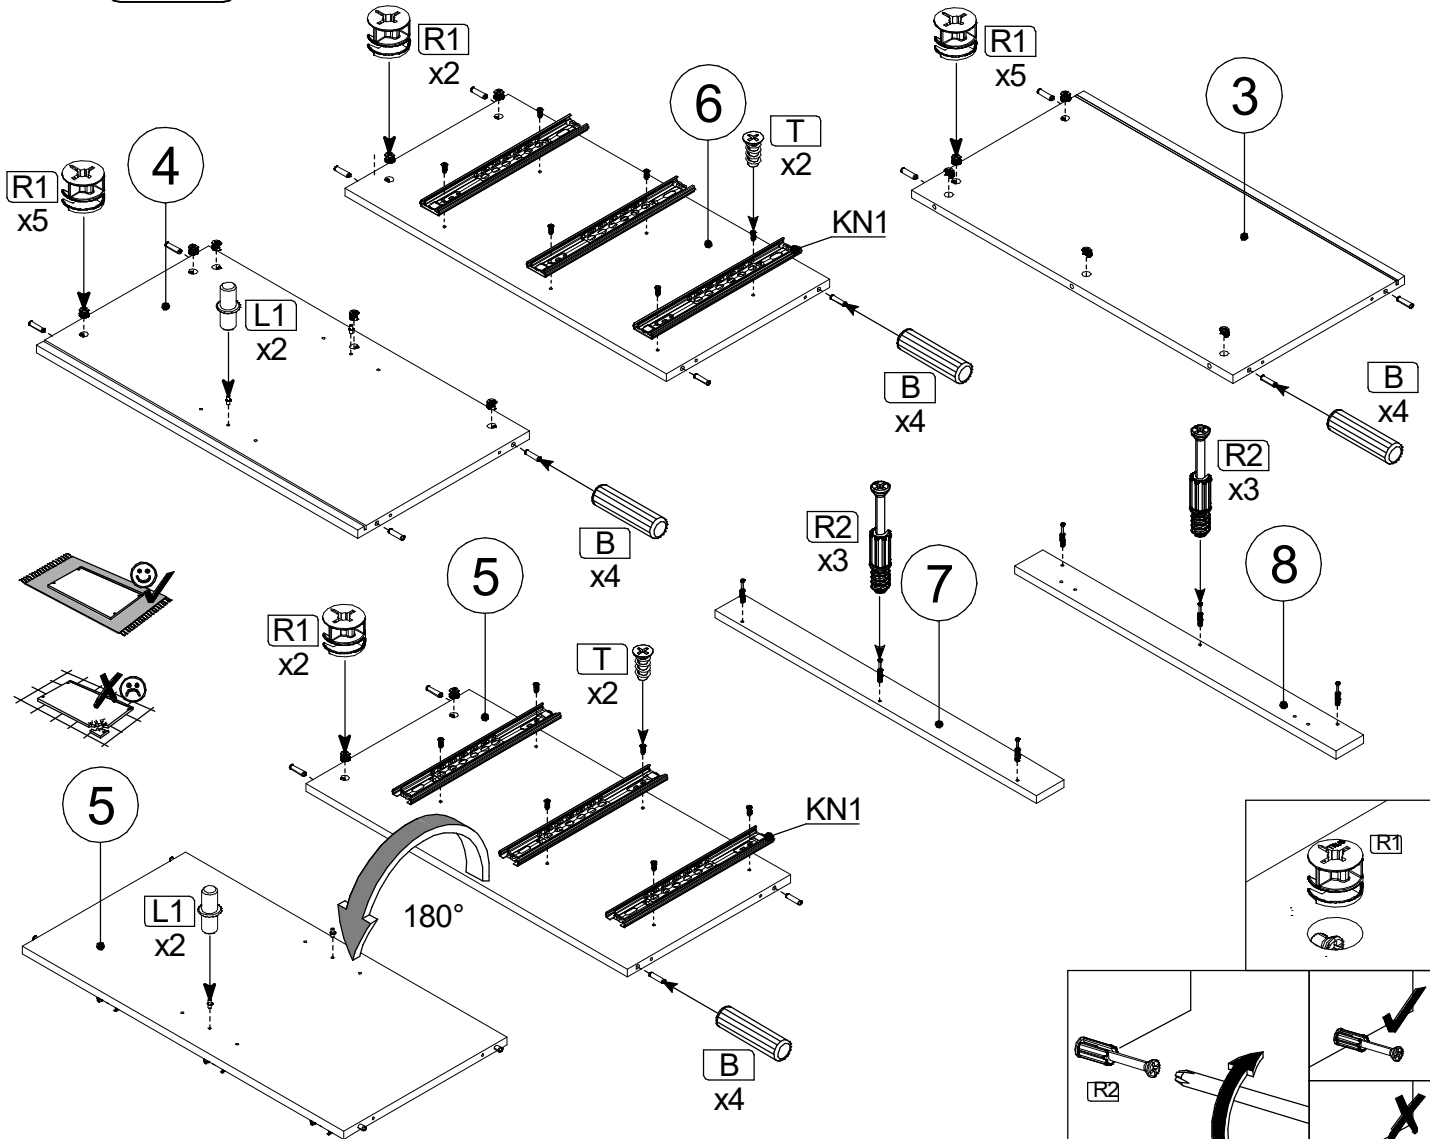

RUBEN K

150 min

Element symbol	Measurements				Code	Paket
1	1700	420	16	1	1001	1/3
2	1700	420	16	1	1002	1/3
3	753	403	16	1	1003	2/3
4	753	403	16	1	1004	2/3
5	753	383	16	1	1005	2/3
6	753	383	16	1	1007	1/3

7	753	65	16	1	1024	2/3
8	753	65	16	1	1026	1/1
9	581	373	16	1		2/3
10	1025	247	16	2	1008	1/1
11	350	140	16	3	1009	1/3
12	947	140	16	3	1010	1/3
13	334	125	16	3	1027	2/3

14	350	140	16	3	1011	1/3
15	747	537	16	1	1030	2/3
16	962	346,5	3	3		2/3
17	1680	762	3	1		3/3
18	1025	247	19	1	3013	3/3

▶ 1

▶ 2

▶ 3

▶ 4

5

6

▶ 7

▶ 8

▶ 9

▶ **4**

x2

▶ **4**

▶ **11**

max. 3kg