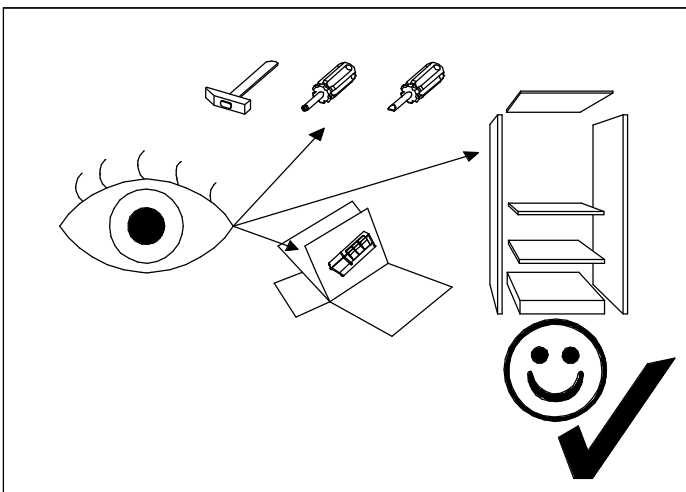

RUBEN Komoda 1d3s

150 min

Element symbol	Measurements				Code	Paket
1	1700	420	16	1	1001	1/3
2	1700	420	16	1	1002	1/3
3	753	403	16	1	1003	2/3
4	753	403	16	1	1004	2/3
5	753	383	16	1	1005	2/3
6	753	383	16	1	1007	1/3

7	753	65	16	1	1024	2/3
8	753	65	16	1	1026	1/1
9	581	373	16	1		2/3
10	1025	247	16	2	1008	1/1
11	350	140	16	3	1009	1/3
12	947	140	16	3	1010	1/3
13	334	125	16	3	1027	2/3

14	350	140	16	3	1011	1/3
15	747	537	16	1	1030	2/3
16	962	346,5	3	3		2/3
17	1680	762	3	1		3/3
18	1025	247	19	1	3013	3/3