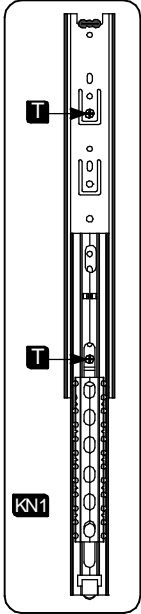

RUBEN Komoda 1d3s

150 min

Element symbol	Measurements				Code	Paket
1	1700	420	16	1	1001	1/3
2	1700	420	16	1	1002	1/3
3	753	403	16	1	1003	2/3
4	753	403	16	1	1004	2/3
5	753	383	16	1	1005	2/3
6	753	383	16	1	1007	1/3

7	753	65	16	1	1024	2/3
8	753	65	16	1	1026	1/1
9	581	373	16	1		2/3
10	1025	247	16	2	1008	1/1
11	350	140	16	3	1009	1/3
12	947	140	16	3	1010	1/3
13	334	125	16	3	1027	2/3

14	350	140	16	3	1011	1/3
15	747	537	16	1	1030	2/3
16	962	346,5	3	3		2/3
17	1680	762	3	1		3/3
18	1025	247	19	1	3013	3/3

▶ 1

▶ 2

▶ 3

▶ 4

5

6

▶ 7

▶ 8

▶ 9

▶ **4**

x2

▶ **4**

▶ **11**

max. 3kg