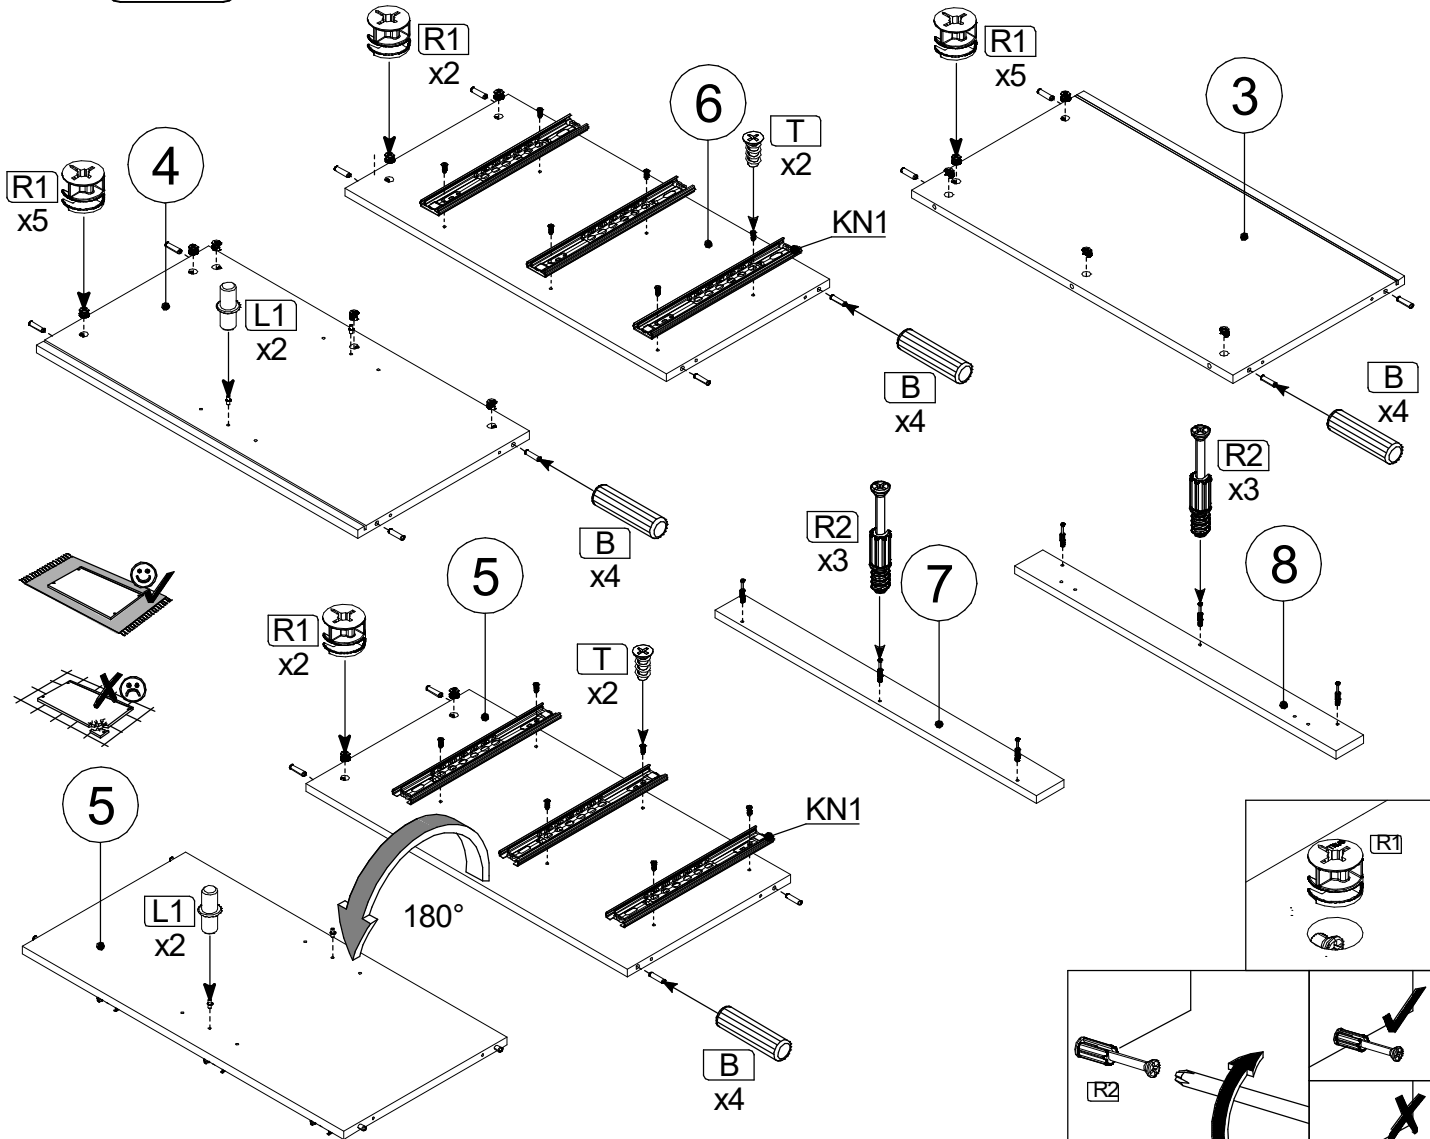

RUBEN Komoda 1d3s

150 min

Element symbol	Measurements				Code	Paket
1	1700	420	16	1	1001	1/3
2	1700	420	16	1	1002	1/3
3	753	403	16	1	1003	2/3
4	753	403	16	1	1004	2/3
5	753	383	16	1	1005	2/3
6	753	383	16	1	1007	1/3

7	753	65	16	1	1024	2/3
8	753	65	16	1	1026	1/1
9	581	373	16	1		2/3
10	1025	247	16	2	1008	1/1
11	350	140	16	3	1009	1/3
12	947	140	16	3	1010	1/3
13	334	125	16	3	1027	2/3

14	350	140	16	3	1011	1/3
15	747	537	16	1	1030	2/3
16	962	346,5	3	3		2/3
17	1680	762	3	1		3/3
18	1025	247	19	1	3013	3/3

▶ 1

▶ 2

▶ 3

▶ 4

5

6

▶ 7

▶ 8

▶ 9

▶ **4**

x2

▶ **4**

▶ **11**

max. 3kg