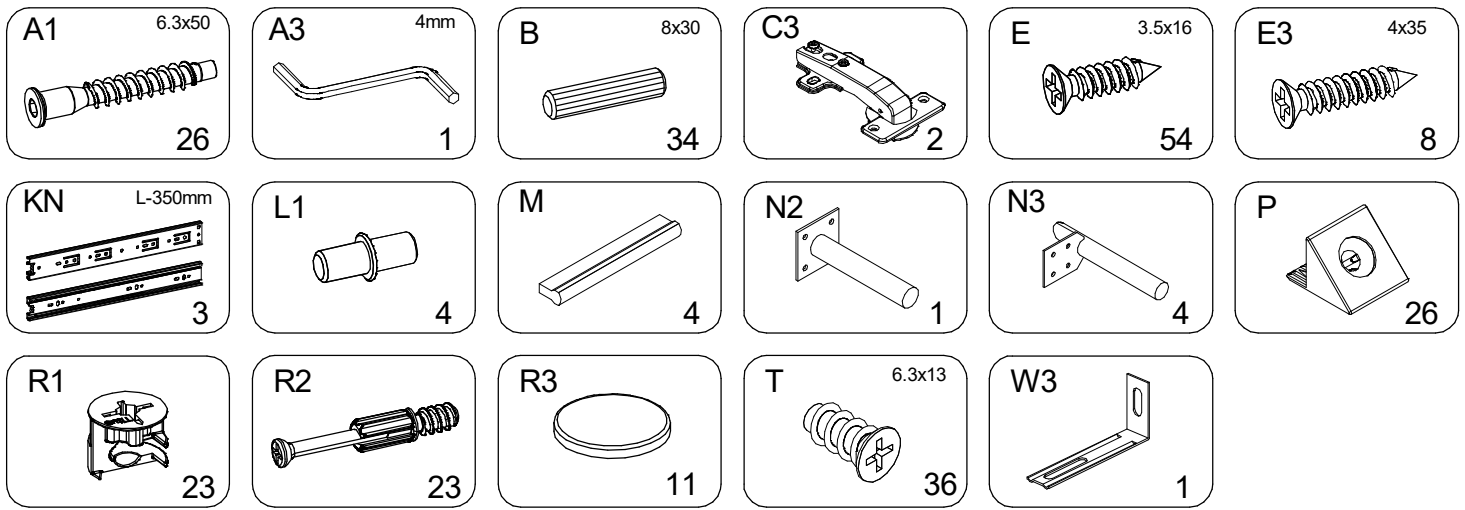

RUBEN Komoda 1d3s

150 min

Element symbol	Measurements				Code	Paket
1	1700	420	16	1	1001	1/3
2	1700	420	16	1	1002	1/3
3	753	403	16	1	1003	2/3
4	753	403	16	1	1004	2/3
5	753	383	16	1	1005	2/3
6	753	383	16	1	1007	1/3

7	753	65	16	1	1024	2/3
8	753	65	16	1	1026	1/1
9	581	373	16	1		2/3
10	1025	247	16	2	1008	1/1
11	350	140	16	3	1009	1/3
12	947	140	16	3	1010	1/3
13	334	125	16	3	1027	2/3

14	350	140	16	3	1011	1/3
15	747	537	16	1	1030	2/3
16	962	346,5	3	3		2/3
17	1680	762	3	1		3/3
18	1025	247	19	1	3013	3/3

▶ 9

▶ **4**

x2

▶ **4**

▶ **11**

max. 3kg