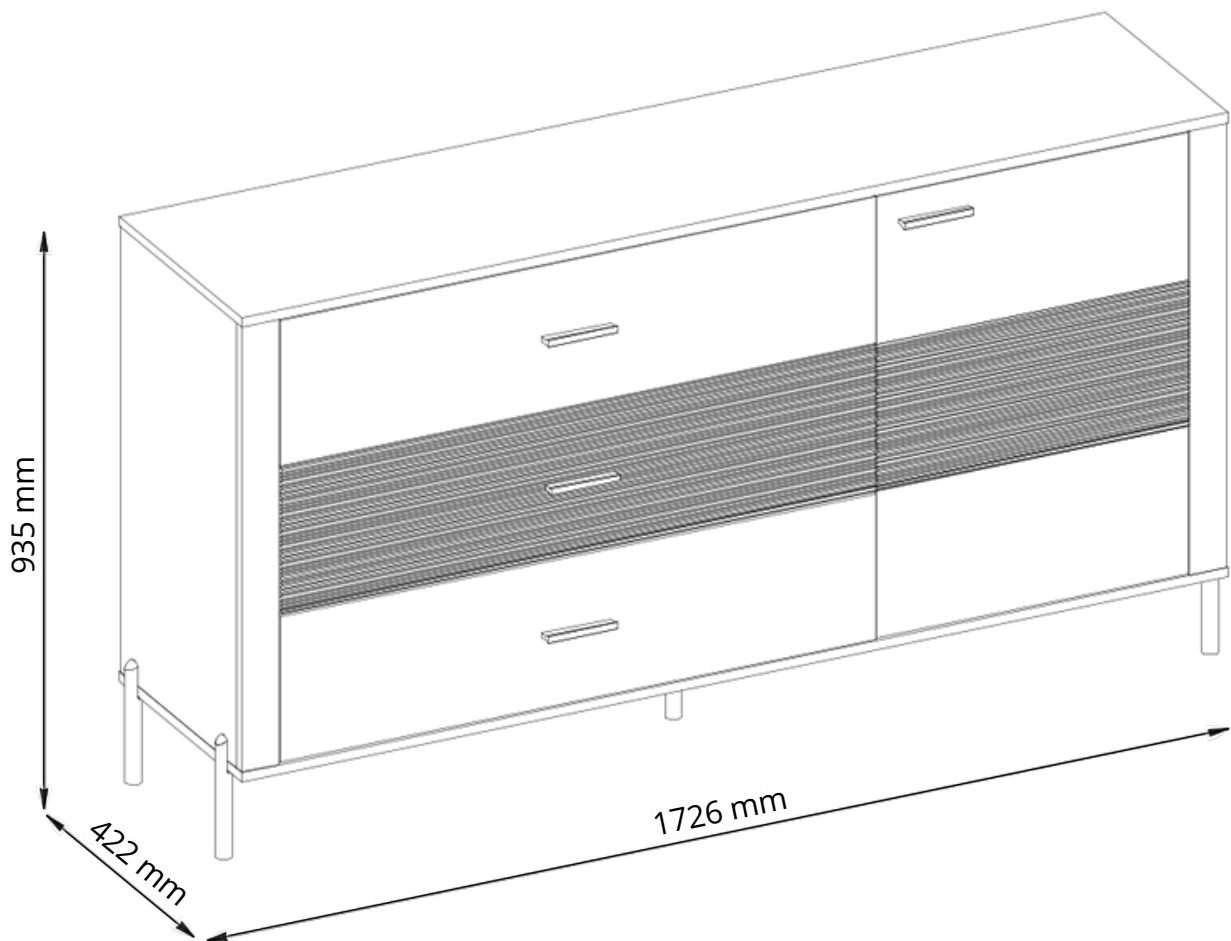

RUBEN Komoda 1d3s

150 min

Element symbol	Measurements				Code	Paket
1	1700	420	16	1	1001	1/3
2	1700	420	16	1	1002	1/3
3	753	403	16	1	1003	2/3
4	753	403	16	1	1004	2/3
5	753	383	16	1	1005	2/3
6	753	383	16	1	1007	1/3

7	753	65	16	1	1024	2/3
8	753	65	16	1	1026	1/1
9	581	373	16	1		2/3
10	1025	247	16	2	1008	1/1
11	350	140	16	3	1009	1/3
12	947	140	16	3	1010	1/3
13	334	125	16	3	1027	2/3

14	350	140	16	3	1011	1/3
15	747	537	16	1	1030	2/3
16	962	346,5	3	3		2/3
17	1680	762	3	1		3/3
18	1025	247	19	1	3013	3/3

▶ 9

▶ **4**

x2

▶ **4**

▶ **11**

max. 3kg