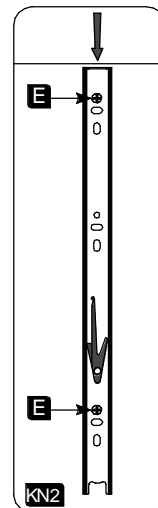

RUBEN Komoda 1d3s

150 min

Element symbol	Measurements				Code	Paket
1	1700	420	16	1	1001	1/3
2	1700	420	16	1	1002	1/3
3	753	403	16	1	1003	2/3
4	753	403	16	1	1004	2/3
5	753	383	16	1	1005	2/3
6	753	383	16	1	1007	1/3

7	753	65	16	1	1024	2/3
8	753	65	16	1	1026	1/1
9	581	373	16	1		2/3
10	1025	247	16	2	1008	1/1
11	350	140	16	3	1009	1/3
12	947	140	16	3	1010	1/3
13	334	125	16	3	1027	2/3

14	350	140	16	3	1011	1/3
15	747	537	16	1	1030	2/3
16	962	346,5	3	3		2/3
17	1680	762	3	1		3/3
18	1025	247	19	1	3013	3/3

▶ 1

▶ 2

▶ 3

▶ 4

5

6

▶ 7

▶ 8

▶ 9

▶ **4**

x2

▶ **4**

▶ **11**

max. 3kg