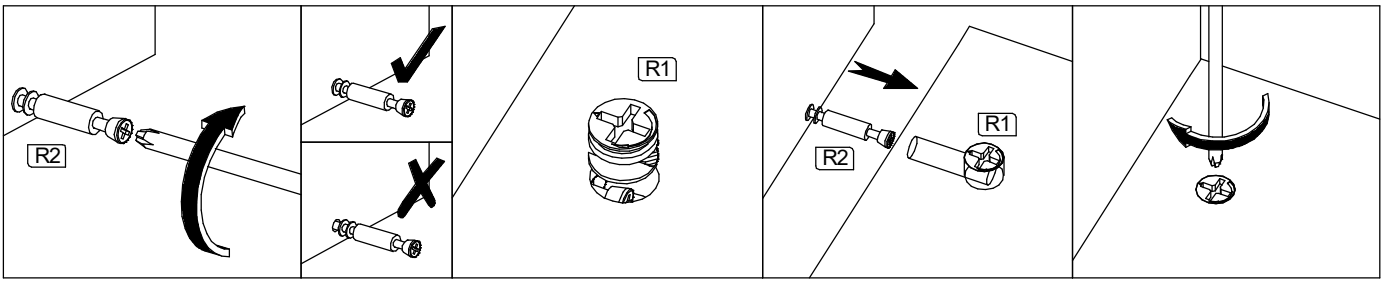

RUBEN Komoda 1d3s

150 min

Element symbol	Measurements				Code	Paket
1	1700	420	16	1	1001	1/3
2	1700	420	16	1	1002	1/3
3	753	403	16	1	1003	2/3
4	753	403	16	1	1004	2/3
5	753	383	16	1	1005	2/3
6	753	383	16	1	1007	1/3

7	753	65	16	1	1024	2/3
8	753	65	16	1	1026	1/1
9	581	373	16	1		2/3
10	1025	247	16	2	1008	1/1
11	350	140	16	3	1009	1/3
12	947	140	16	3	1010	1/3
13	334	125	16	3	1027	2/3

14	350	140	16	3	1011	1/3
15	747	537	16	1	1030	2/3
16	962	346,5	3	3		2/3
17	1680	762	3	1		3/3
18	1025	247	19	1	3013	3/3