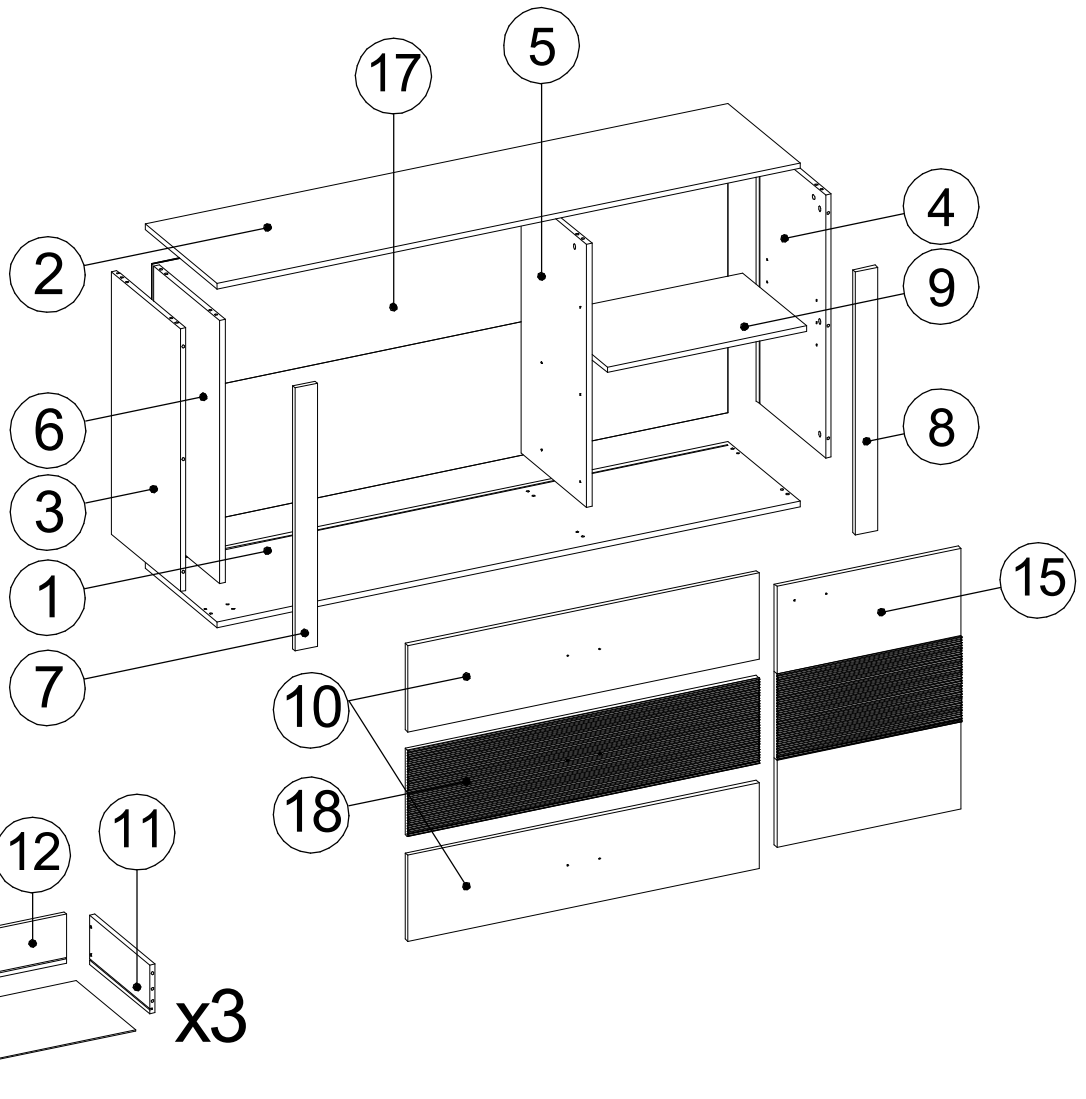

RUBEN Komoda 1d3s

150 min

Element symbol	Measurements				Code	Paket
1	1700	420	16	1	1001	1/3
2	1700	420	16	1	1002	1/3
3	753	403	16	1	1003	2/3
4	753	403	16	1	1004	2/3
5	753	383	16	1	1005	2/3
6	753	383	16	1	1007	1/3

7	753	65	16	1	1024	2/3
8	753	65	16	1	1026	1/1
9	581	373	16	1		2/3
10	1025	247	16	2	1008	1/1
11	350	140	16	3	1009	1/3
12	947	140	16	3	1010	1/3
13	334	125	16	3	1027	2/3

14	350	140	16	3	1011	1/3
15	747	537	16	1	1030	2/3
16	962	346,5	3	3		2/3
17	1680	762	3	1		3/3
18	1025	247	19	1	3013	3/3

▶ 9

▶ **4**

x2

▶ **4**

▶ **11**

max. 3kg