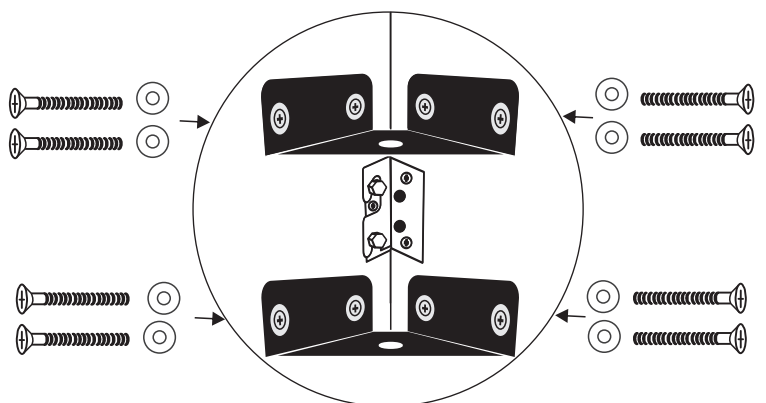

D	Montagenanleitung	GB	Assembly Instructions
FR	Notice de montage	IT	Istruzioni di montaggio
NL	andleiding voor de montage	PL	Instrukcja montażu
CZ	Montážni návod	SK	Návod na montáž
HU	Szerelési útmutató	RO	Instructiuni de montaj
TR	Montaj talimatı	RU	Инструкция по установке
		UA	Інструкції з Інсталяції

120 MIN

 x4	
 x40 (45mm)	 x8 (15cm)*
 x6 (80mm)	140x200/160x200/180x200cm
 x8	 x1
 x38	 x2
 x8	 x2
 x8	

*  x4 (15cm) - 90x200/120x200cm

x4

* DLA WYMIARU 140X200CM / 160X200CM / 180X200CM

** DLA WYMIARU 90X200CM / 120X200CM

**  x4 (15cm) - 90x200/120x200cm

AM-RT-08-2024