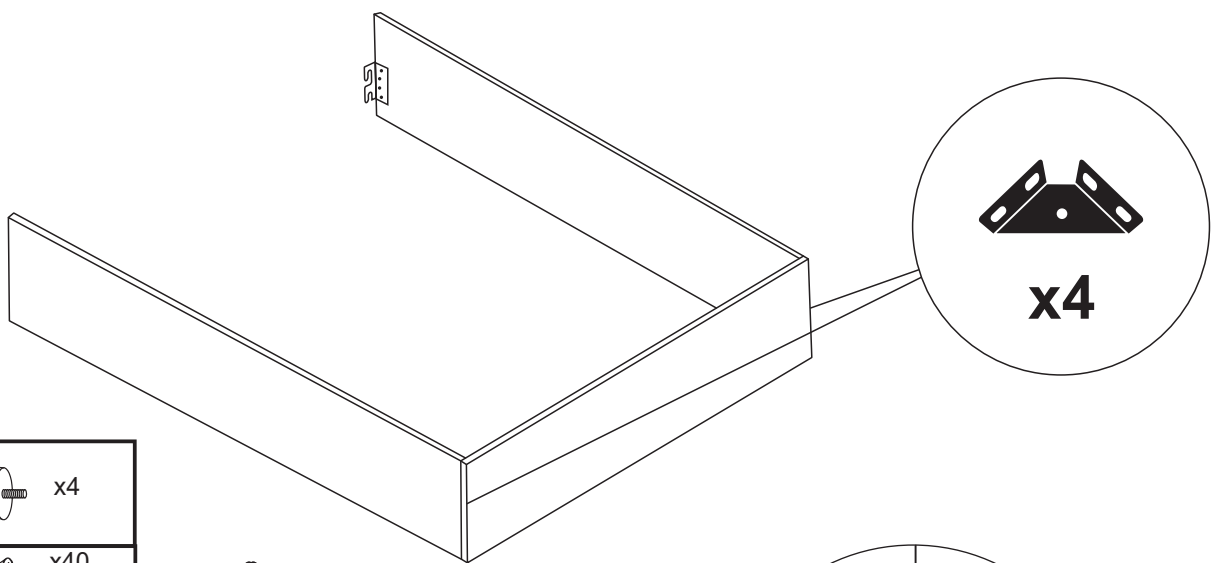

INSTRUKCJA MONTAŻU

ŁÓŻKO TAPICEROWANE
Z PODNOŚNIKIEM I POJEMNIKIEM NA POŚCIEL

FELICIA ALTO / DOMENICA ALTO / KARINA ALTO /
LAURA ALTO / NICOLA ALTO / SOFIA ALTO /

90X200CM / 120X200CM / 140X200CM / 160X200CM / 180X200CM

120 MIN

 x4	
 x40 (45mm)	 x8 (15cm)*
 x6 (80mm)	140x200/160x200/180x200cm
 x8	 x1
 x38	 x2
 x8	 x2
 x8	

*  x4 (15cm) - 90x200/120x200cm

x4

* DLA WYMIARU 140X200CM / 160X200CM / 180X200CM

** DLA WYMIARU 90X200CM / 120X200CM

**  x4 (15cm) - 90x200/120x200cm

AM-RT-08-2024