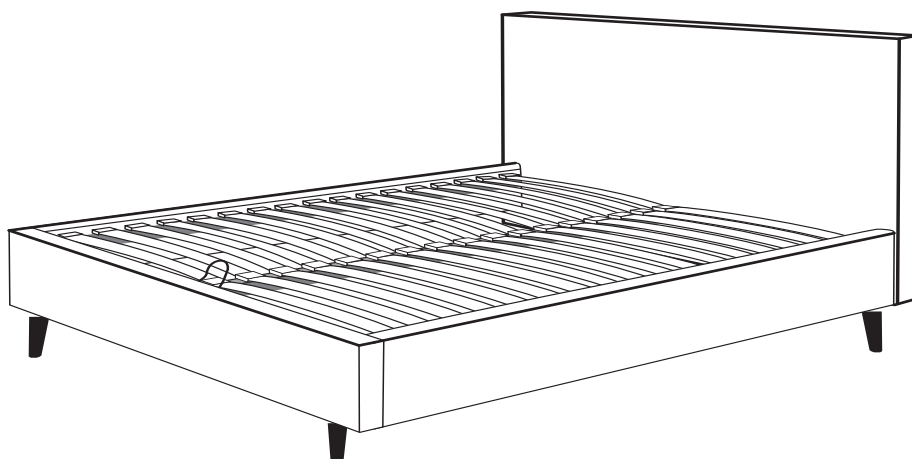

INSTRUKCJA MONTAŻU

ŁÓŻKO TAPICEROWANE
Z PODNOŚNIKIEM I POJEMNIKIEM NA POŚCIEL

FELICIA ALTO / DOMENICA ALTO / KARINA ALTO /
LAURA ALTO / NICOLA ALTO / SOFIA ALTO /

90X200CM / 120X200CM / 140X200CM / 160X200CM / 180X200CM

120 MIN

 x4	
 x40 (45mm)	 x8 (15cm)*
 x6 (80mm)	140x200/160x200/180x200cm
 x8	 x1
 x38	 x2
 x8	 x2
 x8	

*  x4 (15cm) - 90x200/120x200cm

x4

* DLA WYMIARU 140X200CM / 160X200CM / 180X200CM

** DLA WYMIARU 90X200CM / 120X200CM

**  x4 (15cm) - 90x200/120x200cm

AM-RT-08-2024