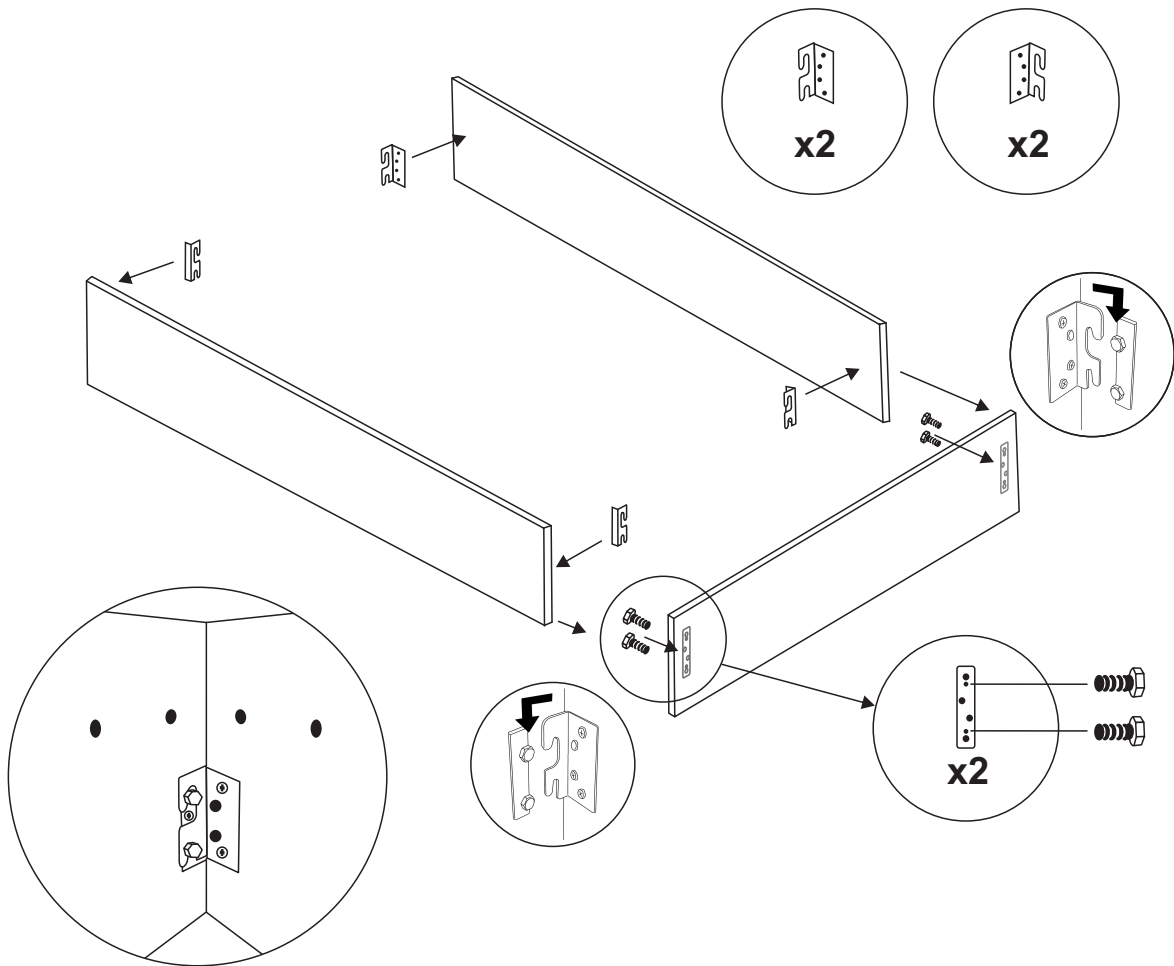

INSTRUKCJA MONTAŻU

ŁÓŻKO TAPICEROWANE
Z PODNOŚNIKIEM I POJEMNIKIEM NA POŚCIEL

FELICIA ALTO / DOMENICA ALTO / KARINA ALTO /
LAURA ALTO / NICOLA ALTO / SOFIA ALTO /

90X200CM / 120X200CM / 140X200CM / 160X200CM / 180X200CM

120 MIN

 x4	
 x40 (45mm)	 x8 (15cm)*
 x6 (80mm)	140x200/160x200/180x200cm
 x8	 x1
 x38	 x2
 x8	 x2
 x8	

*  x4 (15cm) - 90x200/120x200cm

x4

* DLA WYMIARU 140X200CM / 160X200CM / 180X200CM

** DLA WYMIARU 90X200CM / 120X200CM

**  x4 (15cm) - 90x200/120x200cm

AM-RT-08-2024