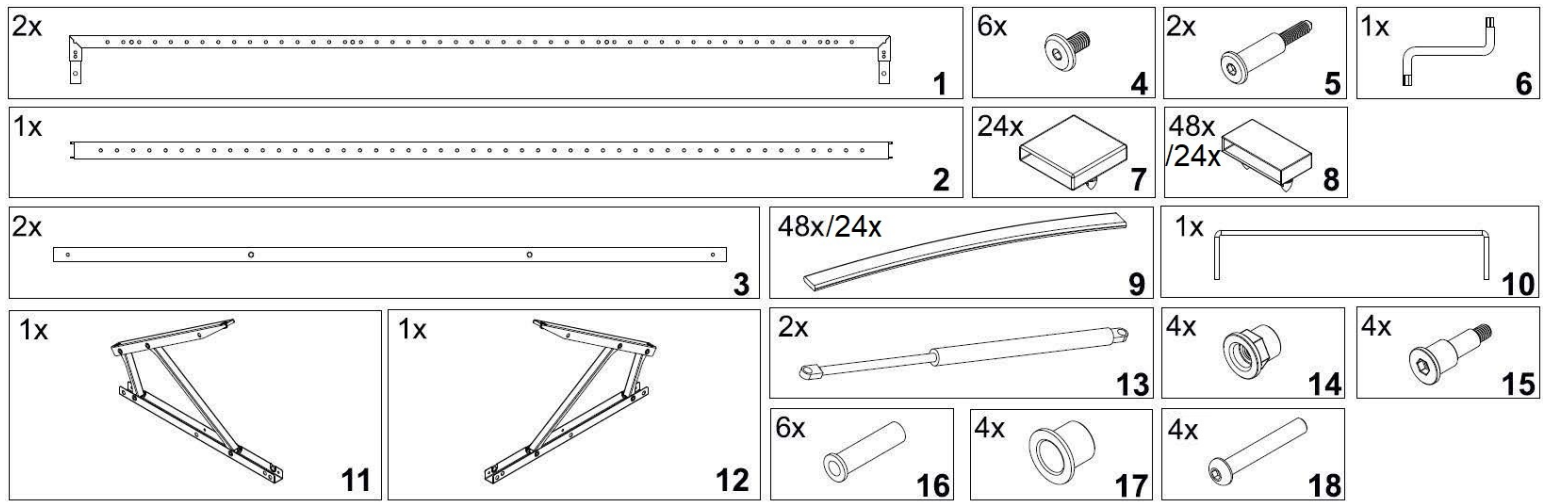

120 MIN

 x4	
 x40 (45mm)	 x8 (15cm)*
 x6 (80mm)	140x200/160x200/180x200cm
 x8	 x1
 x38	 x2
 x8	 x2
 x8	

*  x4 (15cm) - 90x200/120x200cm

x4

* DLA WYMIARU 140X200CM / 160X200CM / 180X200CM

** DLA WYMIARU 90X200CM / 120X200CM

**  x4 (15cm) - 90x200/120x200cm

AM-RT-08-2024