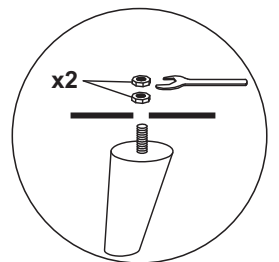

120 MIN

 x4	
 x40 (45mm)	 x8 (15cm)*
 x6 (80mm)	140x200/160x200/180x200cm
 x8	 x1
 x38	 x2
 x8	 x2
 x8	

*  x4 (15cm) - 90x200/120x200cm

x4

* DLA WYMIARU 140X200CM / 160X200CM / 180X200CM

** DLA WYMIARU 90X200CM / 120X200CM

**  x4 (15cm) - 90x200/120x200cm

AM-RT-08-2024