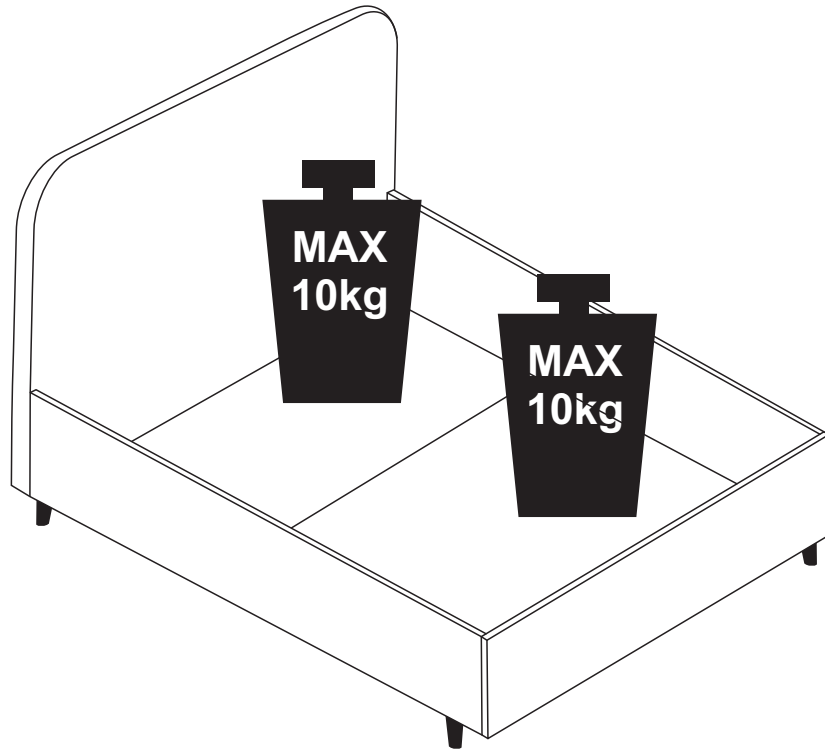

INSTRUKCJA MONTAŻU

ŁÓŻKO TAPICEROWANE
Z PODNOŚNIKIEM I POJEMNIKIEM NA POŚCIEL

FELICIA ALTO / DOMENICA ALTO / KARINA ALTO /
LAURA ALTO / NICOLA ALTO / SOFIA ALTO /

90X200CM / 120X200CM / 140X200CM / 160X200CM / 180X200CM

120 MIN

 x4	
 x40 (45mm)	 x8 (15cm)*
 x6 (80mm)	140x200/160x200/180x200cm
 x8	 x1
 x38	 x2
 x8	 x2
 x8	

*  x4 (15cm) - 90x200/120x200cm

x4

* DLA WYMIARU 140X200CM / 160X200CM / 180X200CM

** DLA WYMIARU 90X200CM / 120X200CM

**  x4 (15cm) - 90x200/120x200cm

AM-RT-08-2024