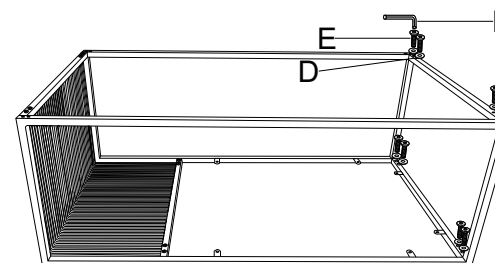

INSTRUKCJA MONTAŻU

ASSEMBLY INSTRUCTIONS

MONTÁŽNÍ NÁVOD

NÁVOD NA MONTÁŽ

STOLIK KAWOWY

COFFE TABLE

KÁVOVÝ STŮL

KÁVOVÝ STOL

CT.803 IVEN II

MAX 5 kg

DOSTAWCA / SUPPLIER / DODAVATEL / DODAVATEL
SEBA Daniel Sebastianowicz ul. Nowowiejska 1 71-219 Szczecin
+48 91 43 91 716 biuro@seba.pl

IMPORTER / DOVOZCE / DOVOZCA
SEBA Daniel Sebastianowicz ul. Nowowiejska 1 71-219 Szczecin
+48 91 43 91 716 biuro@seba.pl