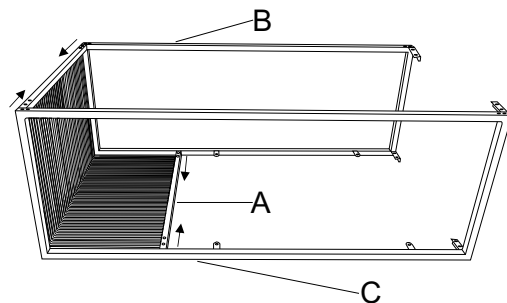

INSTRUKCJA MONTAŻU

ASSEMBLY INSTRUCTIONS

MONTÁŽNÍ NÁVOD

NÁVOD NA MONTÁŽ

STOLIK KAWOWY

COFFE TABLE

KÁVOVÝ STŮL

KÁVOVÝ STOL

CT.803 IVEN II

MAX 5 kg

DOSTAWCA / SUPPLIER / DODAVATEL / DODAVATEL
SEBA Daniel Sebastianowicz ul. Nowowiejska 1 71-219 Szczecin
+48 91 43 91 716 biuro@seba.pl

IMPORTER / DOVOZCE / DOVOZCA
SEBA Daniel Sebastianowicz ul. Nowowiejska 1 71-219 Szczecin
+48 91 43 91 716 biuro@seba.pl