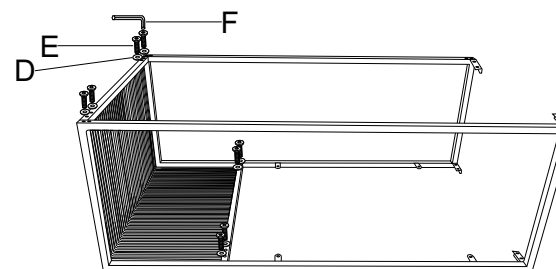

INSTRUKCJA MONTAŻU

ASSEMBLY INSTRUCTIONS

MONTÁŽNÍ NÁVOD

NÁVOD NA MONTÁŽ

STOLIK KAWOWY

COFFE TABLE

KÁVOVÝ STŮL

KÁVOVÝ STOL

CT.803 IVEN II

MAX 5 kg

DOSTAWCA / SUPPLIER / DODAVATEL / DODAVATEL
SEBA Daniel Sebastianowicz ul. Nowowiejska 1 71-219 Szczecin
+48 91 43 91 716 biuro@seba.pl

IMPORTER / DOVOZCE / DOVOZCA
SEBA Daniel Sebastianowicz ul. Nowowiejska 1 71-219 Szczecin
+48 91 43 91 716 biuro@seba.pl