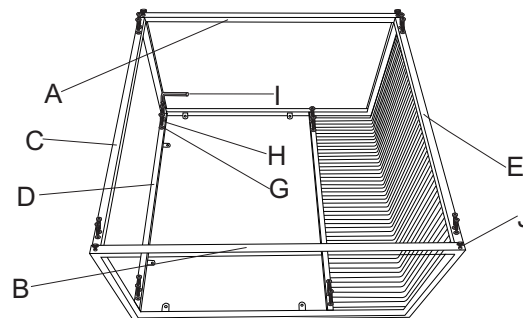

INSTRUKCJA MONTAŻU

ASSEMBLY INSTRUCTIONS

MONTÁŽNÍ NÁVOD

NÁVOD NA MONTÁŽ

STOLIK KAWOWY

COFFE TABLE

KÁVOVÝ STŮL

KÁVOVÝ STOL

CT.802 NAEL II

MAX 5 kg

A		x1	G		x16
B		x1	H		x16
C		x1	I		x1
D		x1	J		x4
E		x1	K		x6
F		x1			

DOSTAWCA / SUPPLIER / DODAVATEL / DODAVATEL
SEBA Daniel Sebastianowicz ul. Nowowiejska 1 71-219 Szczecin
+48 91 43 91 716 biuro@seba.pl