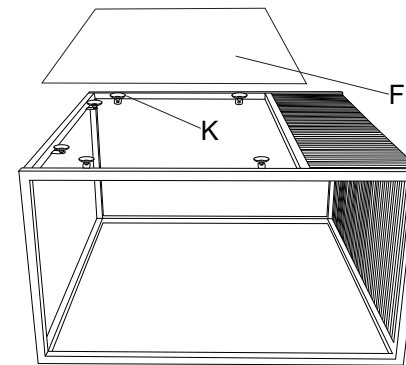

INSTRUKCJA MONTAŻU

ASSEMBLY INSTRUCTIONS

MONTÁŽNÍ NÁVOD

NÁVOD NA MONTÁŽ

STOLIK KAWOWY

COFFE TABLE

KÁVOVÝ STŮL

KÁVOVÝ STOL

CT.802 NAEL II

MAX 5 kg

A		x1	G		x16
B		x1	H		x16
C		x1	I		x1
D		x1	J		x4
E		x1	K		x6
F		x1			

DOSTAWCA / SUPPLIER / DODAVATEL / DODAVATEL
SEBA Daniel Sebastianowicz ul. Nowowiejska 1 71-219 Szczecin
+48 91 43 91 716 biuro@seba.pl