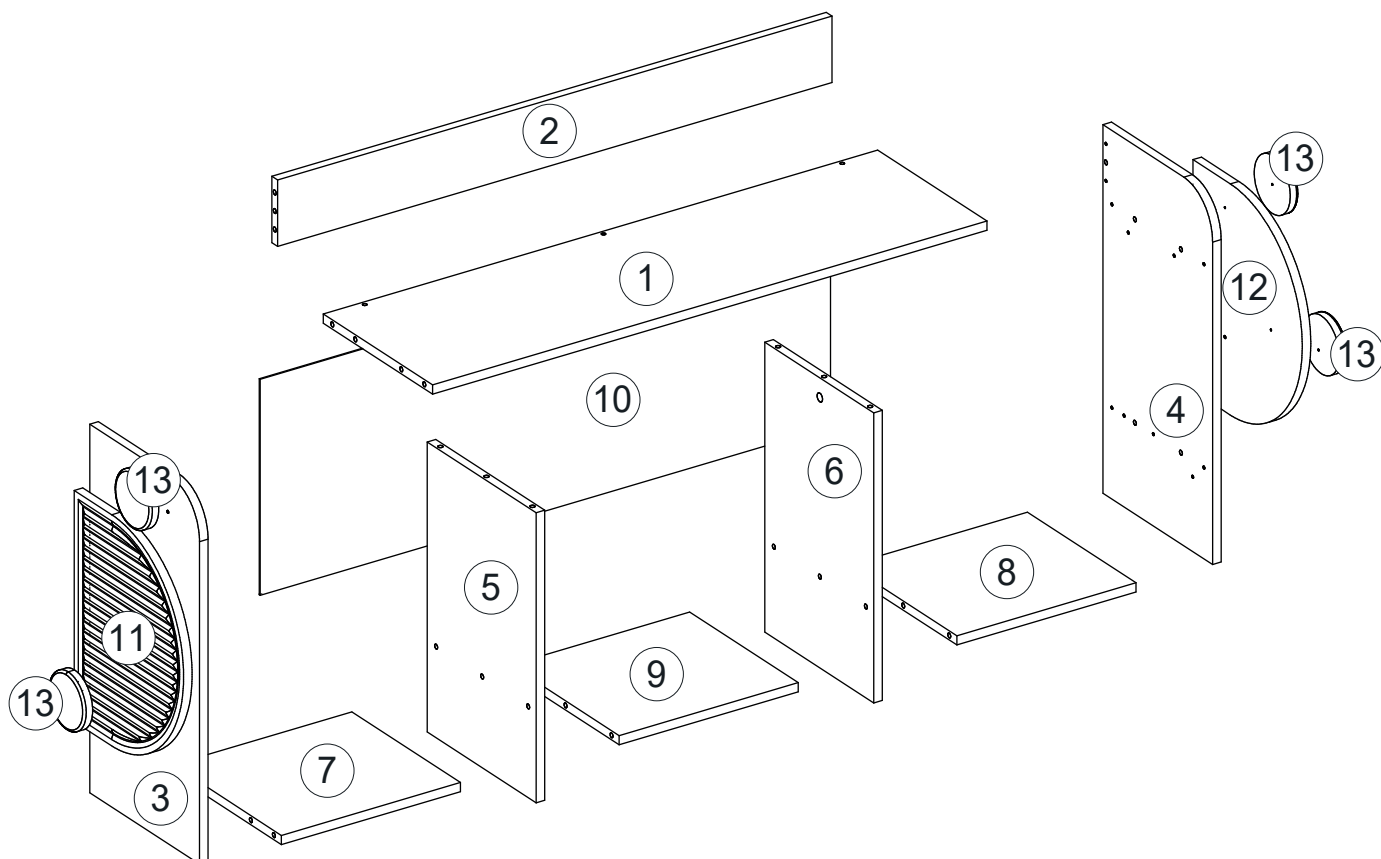

Ping Regał otwarty potrójny niski

MSBP-164-REG_OTW_POT_NIS-207-01

Ping Regał otwarty potrójny niski

MSBP-164-REG_OTW_POT_NIS-207-01

Ping Regał otwarty potrójny niski

MSBP-164-REG_OTW_POT_NIS-207-01

1	1040	304	16	1/1	1
2	115	1040	16	1/1	1
3	638	305	16	1/1	1
4	638	305	16	1/1	1
5	502	303	16	1/1	1
6	502	303	16	1/1	1
7	336	302	16	1/1	1
8	336	302	16	1/1	1
9	336	302	16	1/1	1
10	374	1070	2,5	1/1	1
11	304	400	16	1/1	1
12	304	400	16	1/1	1
13	100	100	16	1/1	4
				1/1	1

①  max.
40kg

⑦ ⑧ ⑨  max.
10kg

1

 Ø8x30	 Ø8x50	 x2	 x12
--	--	---	--

2

Ø8x30

A0/1 x4

C2 x12

C7 x2

T3 x8

3

4 x 25 mm
D12 x2

4

4,2 x 28 mm
D16 x10

7

8