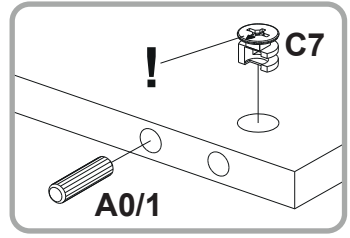

Ping Regał otwarty potrójny niski

MSBP-164-REG_OTW_POT_NIS-207-01

Ping Regał otwarty potrójny niski

MSBP-164-REG_OTW_POT_NIS-207-01

Ping Regał otwarty potrójny niski

MSBP-164-REG_OTW_POT_NIS-207-01

1	1040	304	16	1/1	1
2	115	1040	16	1/1	1
3	638	305	16	1/1	1
4	638	305	16	1/1	1
5	502	303	16	1/1	1
6	502	303	16	1/1	1
7	336	302	16	1/1	1
8	336	302	16	1/1	1
9	336	302	16	1/1	1
10	374	1070	2,5	1/1	1
11	304	400	16	1/1	1
12	304	400	16	1/1	1
13	100	100	16	1/1	4
				1/1	1

①  max.
40kg

⑦ ⑧ ⑨  max.
10kg

1

 Ø8x30	 Ø8x50	 x2	 x12
--	--	---	--

2

Ø8x30

A0/1 x4

C2 x12

C7 x2

T3 x8

3

4 x 25 mm
D12 x2

4

4,2 x 28 mm
D16 x10

7

8