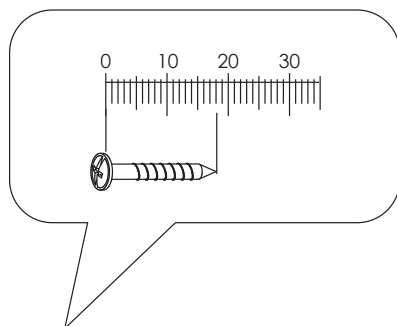

Ping Regał otwarty potrójny niski

MSBP-164-REG_OTW_POT_NIS-207-01

Ping Regał otwarty potrójny niski

MSBP-164-REG_OTW_POT_NIS-207-01

Ping Regał otwarty potrójny niski

MSBP-164-REG_OTW_POT_NIS-207-01

1	1040	304	16	1/1	1
2	115	1040	16	1/1	1
3	638	305	16	1/1	1
4	638	305	16	1/1	1
5	502	303	16	1/1	1
6	502	303	16	1/1	1
7	336	302	16	1/1	1
8	336	302	16	1/1	1
9	336	302	16	1/1	1
10	374	1070	2,5	1/1	1
11	304	400	16	1/1	1
12	304	400	16	1/1	1
13	100	100	16	1/1	4
				1/1	1

①  max.
40kg

⑦ ⑧ ⑨  max.
10kg

1

 Ø8x30	 Ø8x50	 x2	 x12
--	--	---	--

2

Ø8x30

A0/1 x4

C2 x12

C7 x2

T3 x8

3

4 x 25 mm
D12 x2

4

4,2 x 28 mm
D16 x10

7

8

9

A=B

10

 3,5 x 16 mm D36 x2	 5 x 50 mm 8 x 50 mm E0 x1	 P0 x1
--	--	--