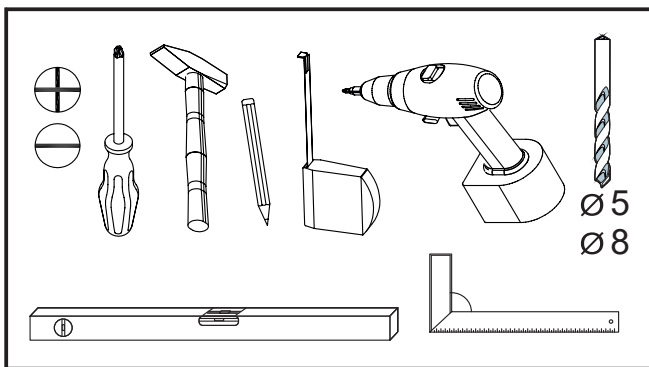

Ping Regał otwarty potrójny niski

MSBP-164-REG_OTW_POT_NIS-207-01

Ping Regał otwarty potrójny niski

MSBP-164-REG_OTW_POT_NIS-207-01

Ping Regał otwarty potrójny niski

MSBP-164-REG_OTW_POT_NIS-207-01

1	1040	304	16	1/1	1
2	115	1040	16	1/1	1
3	638	305	16	1/1	1
4	638	305	16	1/1	1
5	502	303	16	1/1	1
6	502	303	16	1/1	1
7	336	302	16	1/1	1
8	336	302	16	1/1	1
9	336	302	16	1/1	1
10	374	1070	2,5	1/1	1
11	304	400	16	1/1	1
12	304	400	16	1/1	1
13	100	100	16	1/1	4
				1/1	1

①  max.
40kg

⑦ ⑧ ⑨  max.
10kg

1

 Ø8x30	 Ø8x50	 x2	 x12
--	--	---	--

2

Ø8x30

A0/1 x4

C2 x12