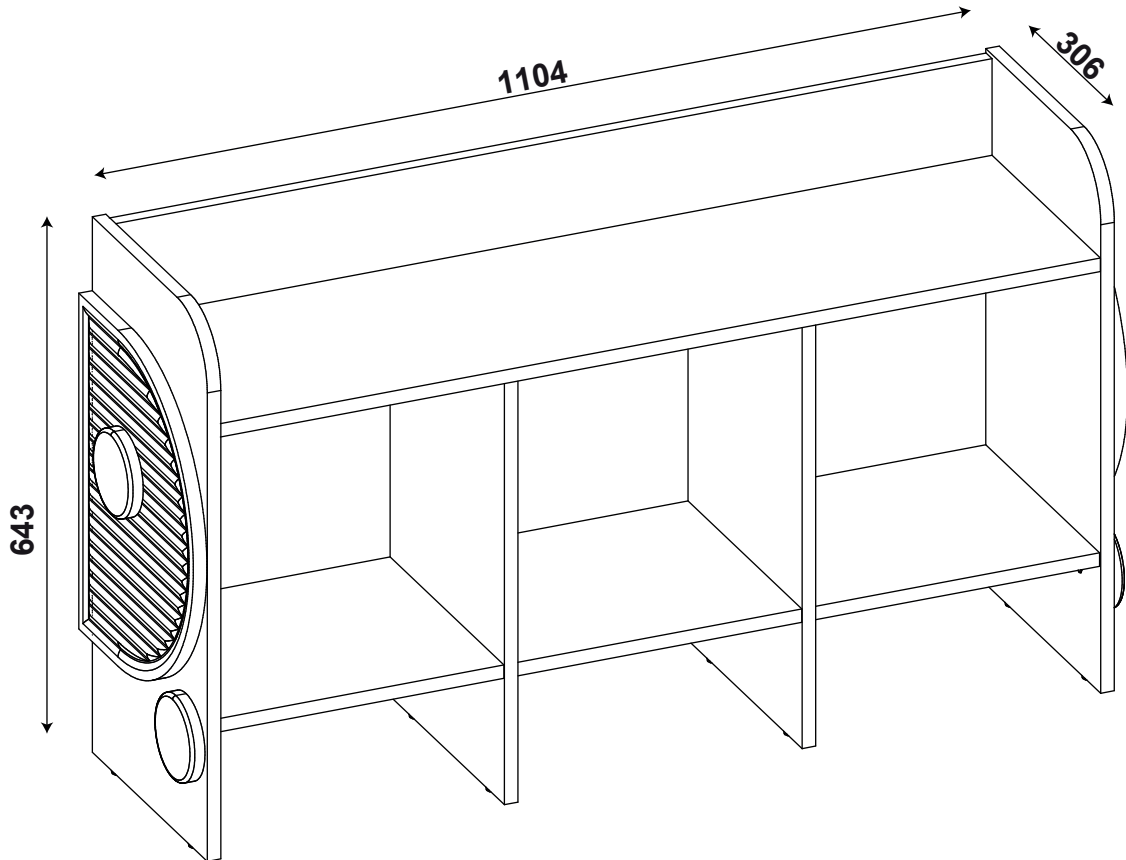

Ping Regał otwarty potrójny niski

MSBP-164-REG_OTW_POT_NIS-207-01

Ping Regał otwarty potrójny niski

MSBP-164-REG_OTW_POT_NIS-207-01

Ping Regał otwarty potrójny niski

MSBP-164-REG_OTW_POT_NIS-207-01

1	1040	304	16	1/1	1
2	115	1040	16	1/1	1
3	638	305	16	1/1	1
4	638	305	16	1/1	1
5	502	303	16	1/1	1
6	502	303	16	1/1	1
7	336	302	16	1/1	1
8	336	302	16	1/1	1
9	336	302	16	1/1	1
10	374	1070	2,5	1/1	1
11	304	400	16	1/1	1
12	304	400	16	1/1	1
13	100	100	16	1/1	4
				1/1	1

①  max.
40kg

⑦ ⑧ ⑨  max.
10kg

1

 Ø8x30	 Ø8x50	 x2	 x12
--	--	---	--

2

Ø8x30

A0/1 x4

C2 x12

C7 x2

T3 x8

3

4 x 25 mm
D12 x2

4

4,2 x 28 mm
D16 x10

7

8

9

A=B

10

 3,5 x 16 mm D36 x2	 5 x 50 mm 8 x 50 mm E0 x1	 P0 x1
--	--	--