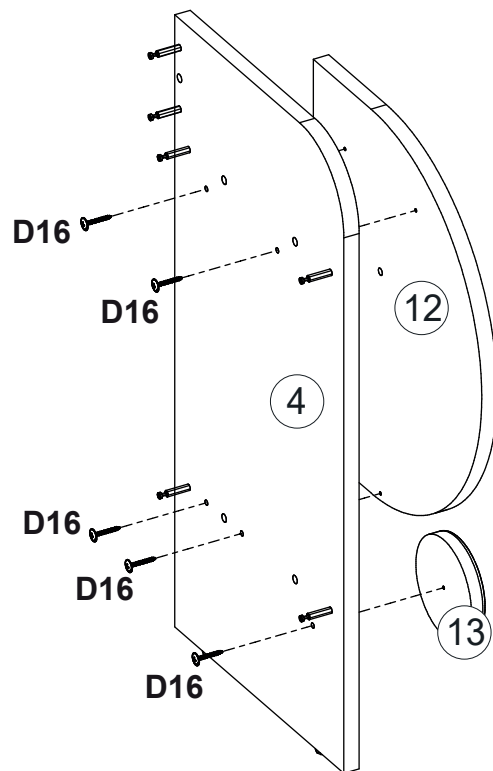

Ping Regał otwarty potrójny niski

MSBP-164-REG_OTW_POT_NIS-207-01

Ping Regał otwarty potrójny niski

MSBP-164-REG_OTW_POT_NIS-207-01

Ping Regał otwarty potrójny niski

MSBP-164-REG_OTW_POT_NIS-207-01

1	1040	304	16	1/1	1
2	115	1040	16	1/1	1
3	638	305	16	1/1	1
4	638	305	16	1/1	1
5	502	303	16	1/1	1
6	502	303	16	1/1	1
7	336	302	16	1/1	1
8	336	302	16	1/1	1
9	336	302	16	1/1	1
10	374	1070	2,5	1/1	1
11	304	400	16	1/1	1
12	304	400	16	1/1	1
13	100	100	16	1/1	4
				1/1	1

①  max.
40kg

⑦ ⑧ ⑨  max.
10kg

1

 Ø8x30	 Ø8x50	 x2	 x12
--	--	---	--

2

Ø8x30

A0/1 x4

C2 x12

C7 x2

T3 x8

3

4 x 25 mm
D12 x2

4

4,2 x 28 mm
D16 x10

7

8

9

A=B

10

 3,5 x 16 mm D36 x2	 5 x 50 mm 8 x 50 mm E0 x1	 P0 x1
--	--	--