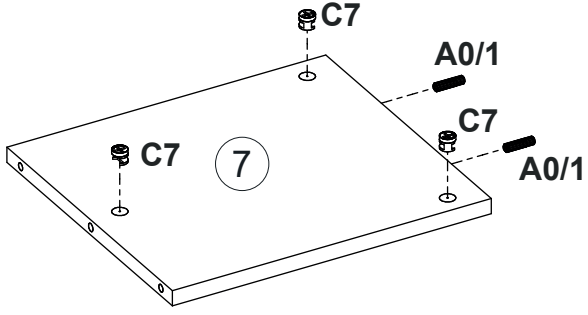

Ping Regał otwarty potrójny niski

MSBP-164-REG_OTW_POT_NIS-207-01

Ping Regał otwarty potrójny niski

MSBP-164-REG_OTW_POT_NIS-207-01

Ping Regał otwarty potrójny niski

MSBP-164-REG_OTW_POT_NIS-207-01

1	1040	304	16	1/1	1
2	115	1040	16	1/1	1
3	638	305	16	1/1	1
4	638	305	16	1/1	1
5	502	303	16	1/1	1
6	502	303	16	1/1	1
7	336	302	16	1/1	1
8	336	302	16	1/1	1
9	336	302	16	1/1	1
10	374	1070	2,5	1/1	1
11	304	400	16	1/1	1
12	304	400	16	1/1	1
13	100	100	16	1/1	4
				1/1	1

①  max.
40kg

⑦ ⑧ ⑨  max.
10kg

1

 Ø8x30	 Ø8x50	 x2	 x12
--	--	---	--

2

Ø8x30

A0/1 x4

C2 x12

C7 x2

T3 x8

3

4 x 25 mm
D12 x2

4

4,2 x 28 mm
D16 x10

7

8

9

A=B

10

 3,5 x 16 mm D36 x2	 5 x 50 mm 8 x 50 mm E0 x1	 P0 x1
--	--	--