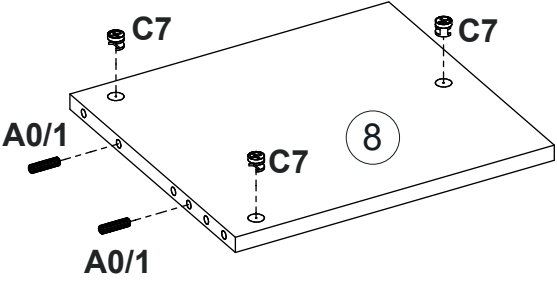

Ping Regał otwarty potrójny niski

MSBP-164-REG_OTW_POT_NIS-207-01

Ping Regał otwarty potrójny niski

MSBP-164-REG_OTW_POT_NIS-207-01

Ping Regał otwarty potrójny niski

MSBP-164-REG_OTW_POT_NIS-207-01

1	1040	304	16	1/1	1
2	115	1040	16	1/1	1
3	638	305	16	1/1	1
4	638	305	16	1/1	1
5	502	303	16	1/1	1
6	502	303	16	1/1	1
7	336	302	16	1/1	1
8	336	302	16	1/1	1
9	336	302	16	1/1	1
10	374	1070	2,5	1/1	1
11	304	400	16	1/1	1
12	304	400	16	1/1	1
13	100	100	16	1/1	4
				1/1	1

①  max.
40kg

⑦ ⑧ ⑨  max.
10kg

1

 Ø8x30	 Ø8x50	 x2	 x12
--	--	---	--

2

Ø8x30

A0/1 x4

C2 x12

C7 x2

T3 x8

3

4 x 25 mm
D12 x2

4

4,2 x 28 mm
D16 x10

7

8

9

A=B

10

 3,5 x 16 mm D36 x2	 5 x 50 mm 8 x 50 mm E0 x1	 P0 x1
--	--	--