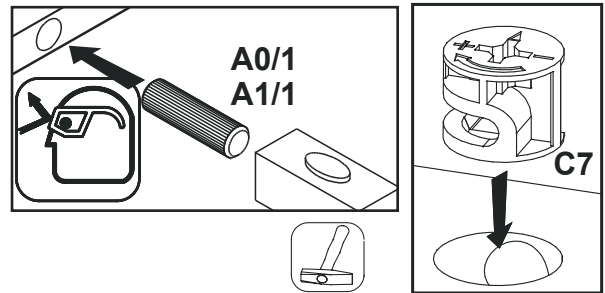

Ping Regał otwarty potrójny niski

MSBP-164-REG_OTW_POT_NIS-207-01

Ping Regał otwarty potrójny niski

MSBP-164-REG_OTW_POT_NIS-207-01

Ping Regał otwarty potrójny niski

MSBP-164-REG_OTW_POT_NIS-207-01

1	1040	304	16	1/1	1
2	115	1040	16	1/1	1
3	638	305	16	1/1	1
4	638	305	16	1/1	1
5	502	303	16	1/1	1
6	502	303	16	1/1	1
7	336	302	16	1/1	1
8	336	302	16	1/1	1
9	336	302	16	1/1	1
10	374	1070	2,5	1/1	1
11	304	400	16	1/1	1
12	304	400	16	1/1	1
13	100	100	16	1/1	4
				1/1	1

①  max.
40kg

⑦ ⑧ ⑨  max.
10kg

1

 Ø8x30	 Ø8x50	 x2	 x12
--	--	---	--

2

Ø8x30

A0/1 x4

C2 x12

C7 x2

T3 x8

3

4 x 25 mm
D12 x2

4

4,2 x 28 mm
D16 x10

7

8