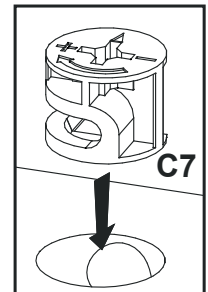

Ping Regał otwarty potrójny niski

MSBP-164-REG_OTW_POT_NIS-207-01

Ping Regał otwarty potrójny niski

MSBP-164-REG_OTW_POT_NIS-207-01

Ping Regał otwarty potrójny niski

MSBP-164-REG_OTW_POT_NIS-207-01

1	1040	304	16	1/1	1
2	115	1040	16	1/1	1
3	638	305	16	1/1	1
4	638	305	16	1/1	1
5	502	303	16	1/1	1
6	502	303	16	1/1	1
7	336	302	16	1/1	1
8	336	302	16	1/1	1
9	336	302	16	1/1	1
10	374	1070	2,5	1/1	1
11	304	400	16	1/1	1
12	304	400	16	1/1	1
13	100	100	16	1/1	4
				1/1	1

①  max.
40kg

⑦ ⑧ ⑨  max.
10kg

1

 Ø8x30	 Ø8x50	 x2	 x12
--	--	---	--

2

Ø8x30

A0/1 x4

C2 x12

C7 x2

T3 x8

3

4 x 25 mm
D12 x2

4

4,2 x 28 mm
D16 x10

7

8

9

A=B

10

 3,5 x 16 mm D36 x2	 5 x 50 mm 8 x 50 mm E0 x1	 P0 x1
--	--	--