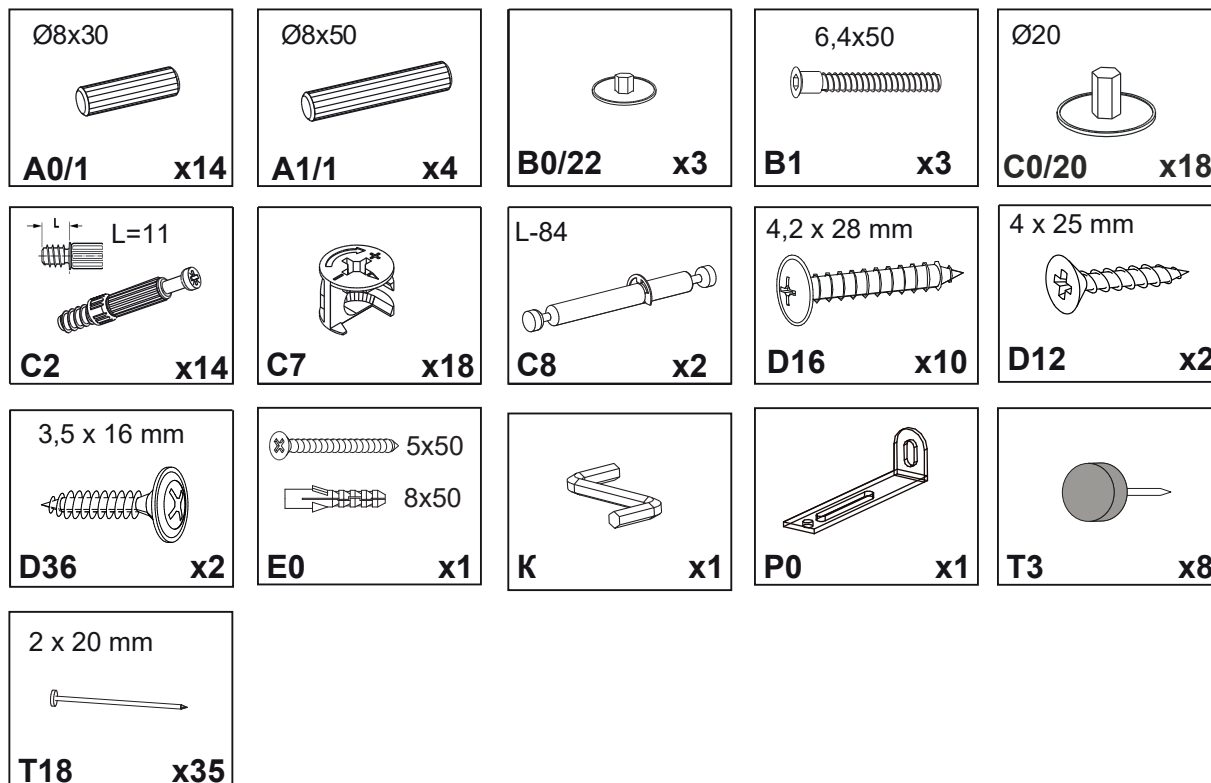

Ping Regał otwarty potrójny niski

MSBP-164-REG_OTW_POT_NIS-207-01

Ping Regał otwarty potrójny niski

MSBP-164-REG_OTW_POT_NIS-207-01

Ping Regał otwarty potrójny niski

MSBP-164-REG_OTW_POT_NIS-207-01

1	1040	304	16	1/1	1
2	115	1040	16	1/1	1
3	638	305	16	1/1	1
4	638	305	16	1/1	1
5	502	303	16	1/1	1
6	502	303	16	1/1	1
7	336	302	16	1/1	1
8	336	302	16	1/1	1
9	336	302	16	1/1	1
10	374	1070	2,5	1/1	1
11	304	400	16	1/1	1
12	304	400	16	1/1	1
13	100	100	16	1/1	4
				1/1	1

①  max.
40kg

⑦ ⑧ ⑨  max.
10kg

1

 Ø8x30	 Ø8x50	 x2	 x12
--	--	---	--

2

Ø8x30

A0/1 x4

C2 x12

C7 x2

T3 x8

3

4 x 25 mm
D12 x2

4

4,2 x 28 mm
D16 x10

7

8

9

A=B

10

 3,5 x 16 mm D36 x2	 5 x 50 mm 8 x 50 mm E0 x1	 P0 x1
--	--	--