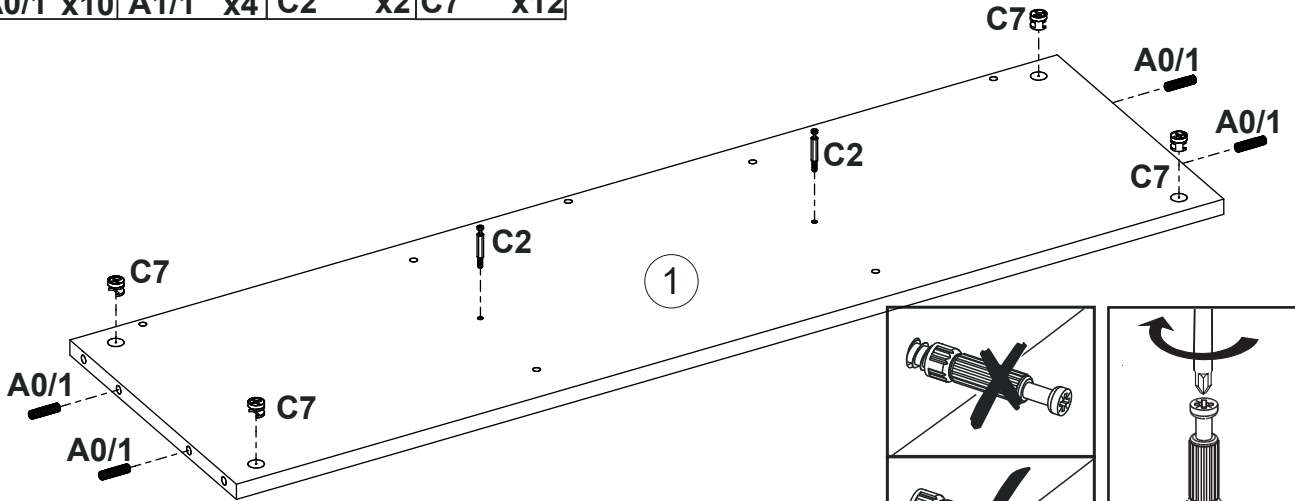

Ping Regał otwarty potrójny niski

MSBP-164-REG_OTW_POT_NIS-207-01

Ping Regał otwarty potrójny niski

MSBP-164-REG_OTW_POT_NIS-207-01

Ping Regał otwarty potrójny niski

MSBP-164-REG_OTW_POT_NIS-207-01

1	1040	304	16	1/1	1
2	115	1040	16	1/1	1
3	638	305	16	1/1	1
4	638	305	16	1/1	1
5	502	303	16	1/1	1
6	502	303	16	1/1	1
7	336	302	16	1/1	1
8	336	302	16	1/1	1
9	336	302	16	1/1	1
10	374	1070	2,5	1/1	1
11	304	400	16	1/1	1
12	304	400	16	1/1	1
13	100	100	16	1/1	4
				1/1	1

①  max.
40kg

⑦ ⑧ ⑨  max.
10kg

1

 Ø8x30	 Ø8x50	 x2	 x12
--	--	---	--

2

Ø8x30

A0/1 x4

C2 x12

C7 x2

T3 x8

3

4 x 25 mm
D12 x2

4

4,2 x 28 mm
D16 x10

7

8

9

A=B

10

 3,5 x 16 mm D36 x2	 5 x 50 mm 8 x 50 mm E0 x1	 P0 x1
--	--	--