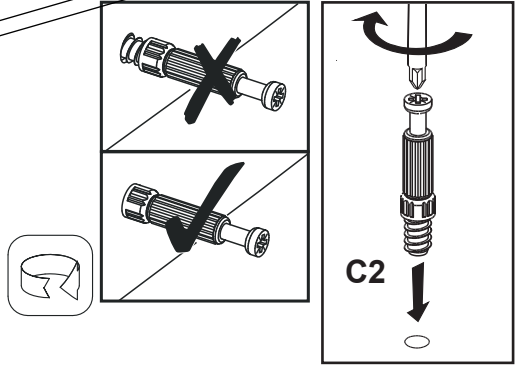

Ping Regał otwarty potrójny niski

MSBP-164-REG_OTW_POT_NIS-207-01

Ping Regał otwarty potrójny niski

MSBP-164-REG_OTW_POT_NIS-207-01

Ping Regał otwarty potrójny niski

MSBP-164-REG_OTW_POT_NIS-207-01

1	1040	304	16	1/1	1
2	115	1040	16	1/1	1
3	638	305	16	1/1	1
4	638	305	16	1/1	1
5	502	303	16	1/1	1
6	502	303	16	1/1	1
7	336	302	16	1/1	1
8	336	302	16	1/1	1
9	336	302	16	1/1	1
10	374	1070	2,5	1/1	1
11	304	400	16	1/1	1
12	304	400	16	1/1	1
13	100	100	16	1/1	4
				1/1	1

①  max.
40kg

⑦ ⑧ ⑨  max.
10kg

1

 Ø8x30	 Ø8x50	 x2	 x12
--	--	---	--

2

Ø8x30

A0/1 x4

C2 x12

C7 x2

T3 x8

3

4 x 25 mm
D12 x2

4

4,2 x 28 mm
D16 x10

7

8