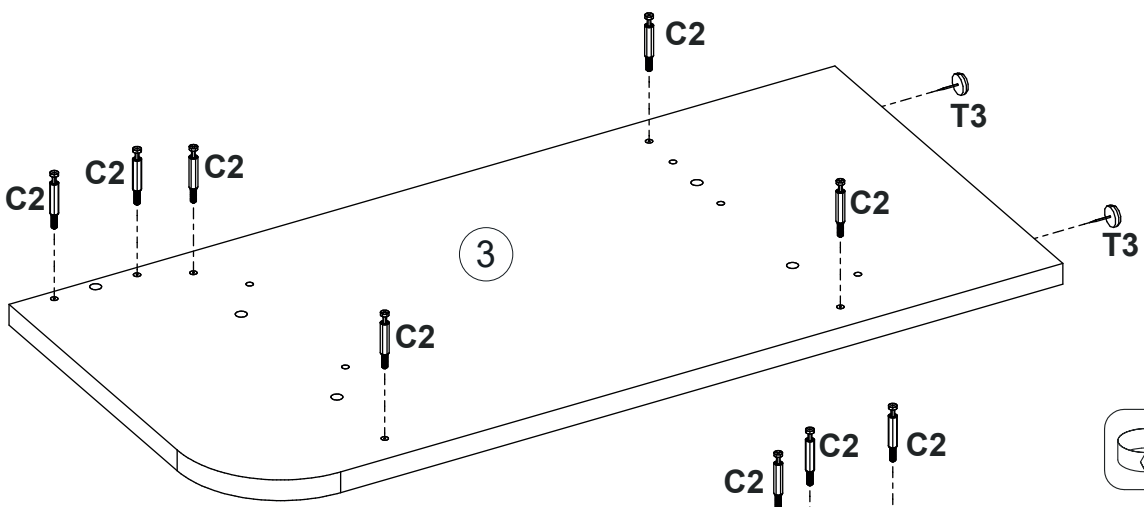

Ping Regał otwarty potrójny niski

MSBP-164-REG_OTW_POT_NIS-207-01

Ping Regał otwarty potrójny niski

MSBP-164-REG_OTW_POT_NIS-207-01

Ping Regał otwarty potrójny niski

MSBP-164-REG_OTW_POT_NIS-207-01

1	1040	304	16	1/1	1
2	115	1040	16	1/1	1
3	638	305	16	1/1	1
4	638	305	16	1/1	1
5	502	303	16	1/1	1
6	502	303	16	1/1	1
7	336	302	16	1/1	1
8	336	302	16	1/1	1
9	336	302	16	1/1	1
10	374	1070	2,5	1/1	1
11	304	400	16	1/1	1
12	304	400	16	1/1	1
13	100	100	16	1/1	4
				1/1	1

①  max.
40kg

⑦ ⑧ ⑨  max.
10kg

1

 Ø8x30	 Ø8x50	 x2	 x12
--	--	---	--

2

Ø8x30

A0/1 x4

C2 x12

C7 x2

T3 x8

3

4 x 25 mm
D12 x2

4

4,2 x 28 mm
D16 x10

7

8

9

A=B

10

 3,5 x 16 mm D36 x2	 5 x 50 mm 8 x 50 mm E0 x1	 P0 x1
--	--	--