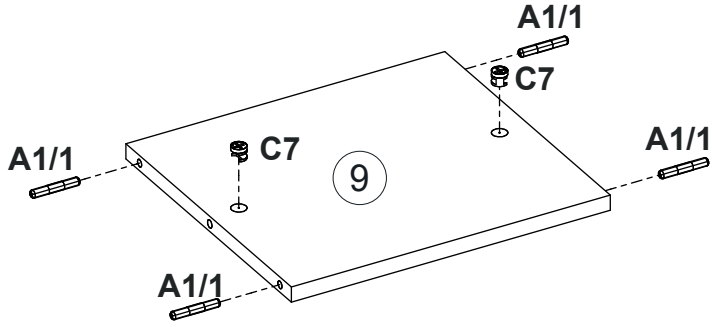

Ping Regał otwarty potrójny niski

MSBP-164-REG_OTW_POT_NIS-207-01

Ping Regał otwarty potrójny niski

MSBP-164-REG_OTW_POT_NIS-207-01

Ping Regał otwarty potrójny niski

MSBP-164-REG_OTW_POT_NIS-207-01

1	1040	304	16	1/1	1
2	115	1040	16	1/1	1
3	638	305	16	1/1	1
4	638	305	16	1/1	1
5	502	303	16	1/1	1
6	502	303	16	1/1	1
7	336	302	16	1/1	1
8	336	302	16	1/1	1
9	336	302	16	1/1	1
10	374	1070	2,5	1/1	1
11	304	400	16	1/1	1
12	304	400	16	1/1	1
13	100	100	16	1/1	4
				1/1	1

①  max.
40kg

⑦ ⑧ ⑨  max.
10kg

1

 Ø8x30	 Ø8x50	 x2	 x12
--	--	---	--

2

Ø8x30

A0/1 x4

C2 x12

C7 x2

T3 x8

3

4 x 25 mm
D12 x2

4

4,2 x 28 mm
D16 x10

7

8

9

A=B

10

 3,5 x 16 mm D36 x2	 5 x 50 mm 8 x 50 mm E0 x1	 P0 x1
--	--	--