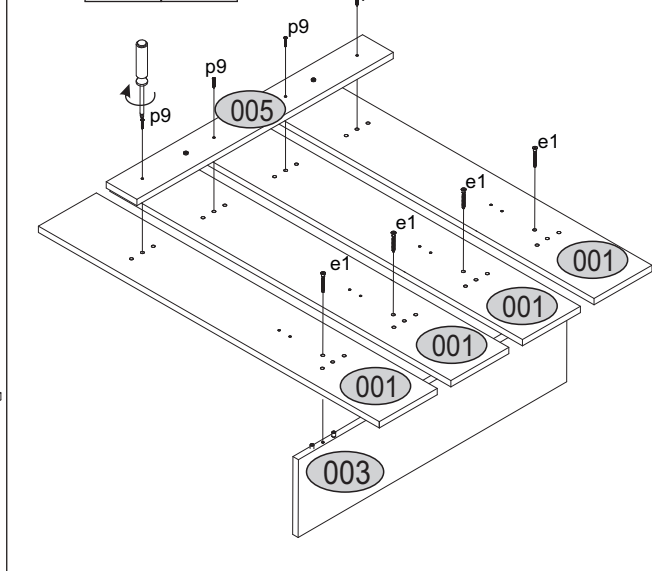

Instrukcja montażowa

KARIN Wieszak 80

Kod	Wymiary				Pakiet
001	1000	170	16	4	1/1
003	790	198	16	1	1/1
004	752	90	16	1	1/1
005	752	90	16	1	1/1
Akcesoria				1	1/1

Aksesoria:

 4x e1 Ø7x50	 4x e19 Ø5x9	 2x e2 Ø6.3x13	 8x f1 Ø8x30
 16x f13 Ø8x20	 2x f3	 2x g2	 8x j8 Ø4x25
 2x p17 Ø6x50	 8x p9 Ø4x30	 4x g435.12	 1x z1

- 1**
- | | | | | |
|-----|-----|----|----|----|
| f13 | e19 | f1 | g2 | e2 |
| x16 | x4 | x8 | x2 | x2 |

- 2**
- | | |
|----|----|
| p9 | e1 |
| x4 | x4 |

- 3**
- | | |
|----|---------|
| j8 | g435.12 |
| x8 | x4 |