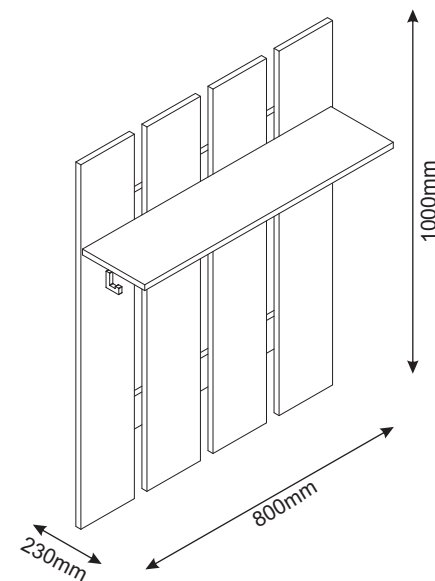

Instrukcja montażowa

KARIN Wieszak 80

Kod	Wymiary				Pakiet
001	1000	170	16	4	1/1
003	790	198	16	1	1/1
004	752	90	16	1	1/1
005	752	90	16	1	1/1
Akcesoria				1	1/1

Aksesoria:

 4x e1 Ø7x50	 4x e19 Ø5x9	 2x e2 Ø6.3x13	 8x f1 Ø8x30
 16x f13 Ø8x20	 2x f3	 2x g2	 8x j8 Ø4x25
 2x p17 Ø6x50	 8x p9 Ø4x30	 4x g435.12	 1x z1