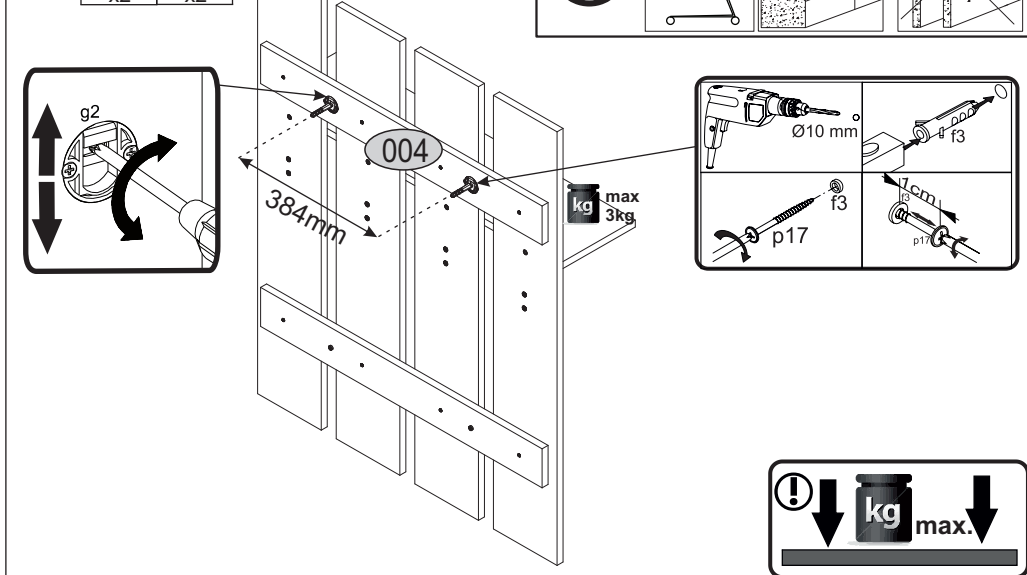

Instrukcja montażowa

KARIN Wieszak 80

Kod	Wymiary				Pakiet
001	1000	170	16	4	1/1
003	790	198	16	1	1/1
004	752	90	16	1	1/1
005	752	90	16	1	1/1
Akcesoria				1	1/1

Aksesoria:

 4x e1 Ø7x50	 4x e19 Ø5x9	 2x e2 Ø6.3x13	 8x f1 Ø8x30
 16x f13 Ø8x20	 2x f3	 2x g2	 8x j8 Ø4x25
 2x p17 Ø6x50	 8x p9 Ø4x30	 4x g435.12	 1x z1

- 1**
- | | | | | |
|-----|-----|----|----|----|
| f13 | e19 | f1 | g2 | e2 |
| x16 | x4 | x8 | x2 | x2 |

- 2**
- | | |
|----|----|
| p9 | e1 |
| x4 | x4 |

- 3**
- | | |
|----|---------|
| j8 | g435.12 |
| x8 | x4 |

- 4**
- | |
|----|
| p9 |
| x4 |

- 5**
- | | |
|----|-----|
| f3 | p17 |
| x2 | x2 |

! kg max. !