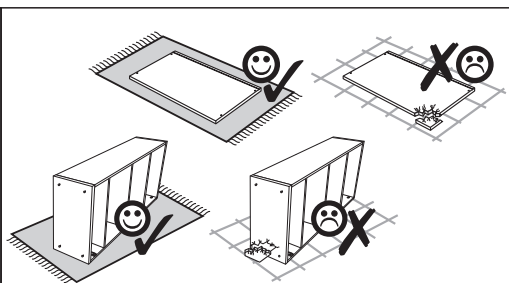

Instrukcja montażowa

KARIN Wieszak 80

Kod	Wymiary				Pakiet
001	1000	170	16	4	1/1
003	790	198	16	1	1/1
004	752	90	16	1	1/1
005	752	90	16	1	1/1
Akcesoria				1	1/1

Aksesoria:

 4x e1 Ø7x50	 4x e19 Ø5x9	 2x e2 Ø6.3x13	 8x f1 Ø8x30
 16x f13 Ø8x20	 2x f3	 2x g2	 8x j8 Ø4x25
 2x p17 Ø6x50	 8x p9 Ø4x30	 4x g435.12	 1x z1