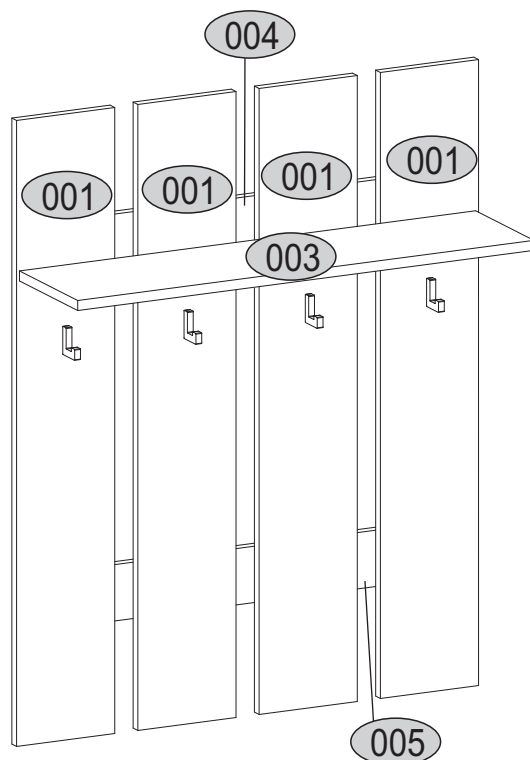

Instrukcja montażowa

KARIN Wieszak 80

Kod	Wymiary				Pakiet
001	1000	170	16	4	1/1
003	790	198	16	1	1/1
004	752	90	16	1	1/1
005	752	90	16	1	1/1
Akcesoria				1	1/1

Aksesoria:

 4x e1 Ø7x50	 4x e19 Ø5x9	 2x e2 Ø6.3x13	 8x f1 Ø8x30
 16x f13 Ø8x20	 2x f3	 2x g2	 8x j8 Ø4x25
 2x p17 Ø6x50	 8x p9 Ø4x30	 4x g435.12	 1x z1