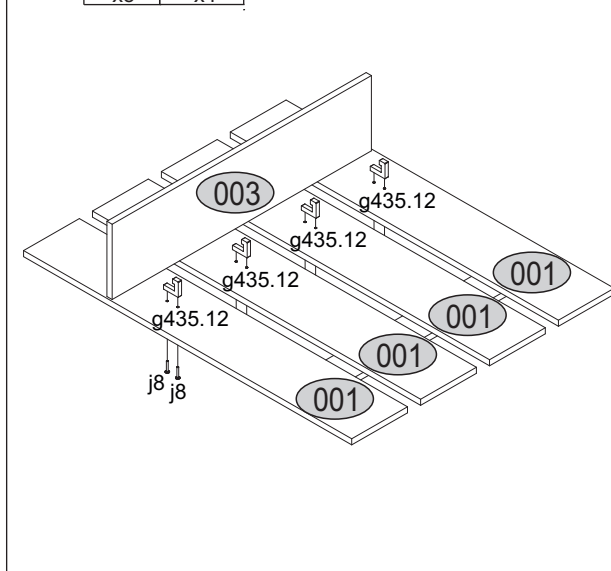

Instrukcja montażowa

KARIN Wieszak 80

Kod	Wymiary				Pakiet
001	1000	170	16	4	1/1
003	790	198	16	1	1/1
004	752	90	16	1	1/1
005	752	90	16	1	1/1
Akcesoria				1	1/1

Aksesoria:

 4x e1 Ø7x50	 4x e19 Ø5x9	 2x e2 Ø6.3x13	 8x f1 Ø8x30
 16x f13 Ø8x20	 2x f3	 2x g2	 8x j8 Ø4x25
 2x p17 Ø6x50	 8x p9 Ø4x30	 4x g435.12	 1x z1

- 1**
- | | | | | |
|-----|-----|----|----|----|
| f13 | e19 | f1 | g2 | e2 |
| x16 | x4 | x8 | x2 | x2 |

- 2**
- | | |
|----|----|
| p9 | e1 |
| x4 | x4 |

- 3**
- | | |
|----|---------|
| j8 | g435.12 |
| x8 | x4 |

- 4**
- | |
|----|
| p9 |
| x4 |

- 5**
- | | |
|----|-----|
| f3 | p17 |
| x2 | x2 |

! kg max. !