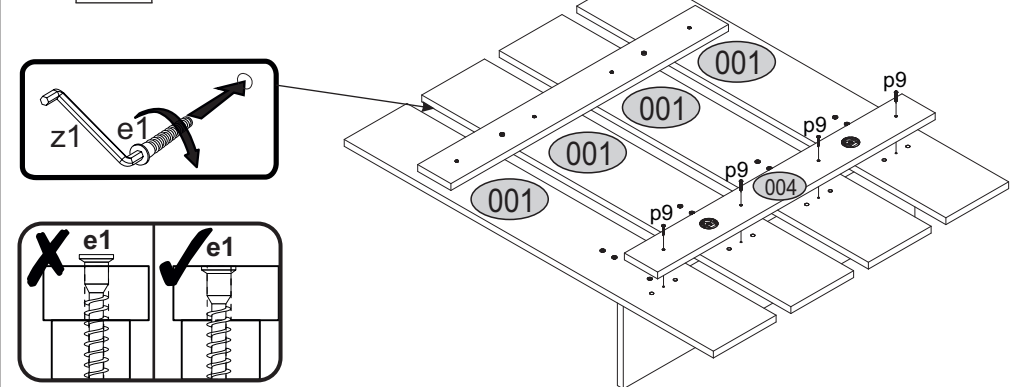

Instrukcja montażowa

KARIN Wieszak 80

Kod	Wymiary				Pakiet
001	1000	170	16	4	1/1
003	790	198	16	1	1/1
004	752	90	16	1	1/1
005	752	90	16	1	1/1
Akcesoria				1	1/1

Aksesoria:

 4x e1 Ø7x50	 4x e19 Ø5x9	 2x e2 Ø6.3x13	 8x f1 Ø8x30
 16x f13 Ø8x20	 2x f3	 2x g2	 8x j8 Ø4x25
 2x p17 Ø6x50	 8x p9 Ø4x30	 4x g435.12	 1x z1

- 1**
- | | | | | |
|-----|-----|----|----|----|
| f13 | e19 | f1 | g2 | e2 |
| x16 | x4 | x8 | x2 | x2 |

- 2**
- | | |
|----|----|
| p9 | e1 |
| x4 | x4 |

- 3**
- | | |
|----|---------|
| j8 | g435.12 |
| x8 | x4 |

- 4**
- | |
|----|
| p9 |
| x4 |

- 5**
- | | |
|----|-----|
| f3 | p17 |
| x2 | x2 |

! kg max. !