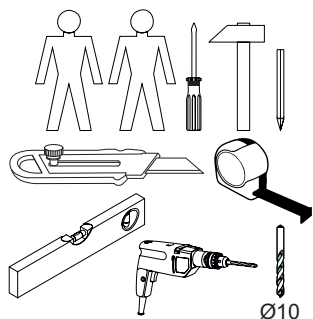

Instrukcja montażowa

KARIN Wieszak 80

Kod	Wymiary				Pakiet
001	1000	170	16	4	1/1
003	790	198	16	1	1/1
004	752	90	16	1	1/1
005	752	90	16	1	1/1
Akcesoria				1	1/1

Aksesoria:

 4x e1 Ø7x50	 4x e19 Ø5x9	 2x e2 Ø6.3x13	 8x f1 Ø8x30
 16x f13 Ø8x20	 2x f3	 2x g2	 8x j8 Ø4x25
 2x p17 Ø6x50	 8x p9 Ø4x30	 4x g435.12	 1x z1