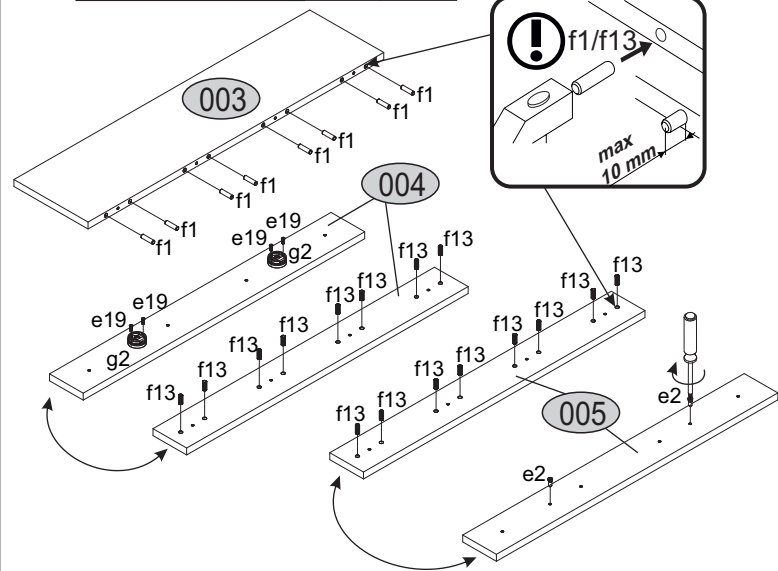

Instrukcja montażowa

KARIN Wieszak 80

Kod	Wymiary				Pakiet
001	1000	170	16	4	1/1
003	790	198	16	1	1/1
004	752	90	16	1	1/1
005	752	90	16	1	1/1
Akcesoria				1	1/1

Aksesoria:

 4x e1 Ø7x50	 4x e19 Ø5x9	 2x e2 Ø6.3x13	 8x f1 Ø8x30
 16x f13 Ø8x20	 2x f3	 2x g2	 8x j8 Ø4x25
 2x p17 Ø6x50	 8x p9 Ø4x30	 4x g435.12	 1x z1

- 1**
- | | | | | |
|-----|-----|----|----|----|
| f13 | e19 | f1 | g2 | e2 |
| x16 | x4 | x8 | x2 | x2 |

- 2**
- | | |
|----|----|
| p9 | e1 |
| x4 | x4 |

- 3**
- | | |
|----|---------|
| j8 | g435.12 |
| x8 | x4 |

- 4**
- | |
|----|
| p9 |
| x4 |

- 5**
- | | |
|----|-----|
| f3 | p17 |
| x2 | x2 |

! kg max. !