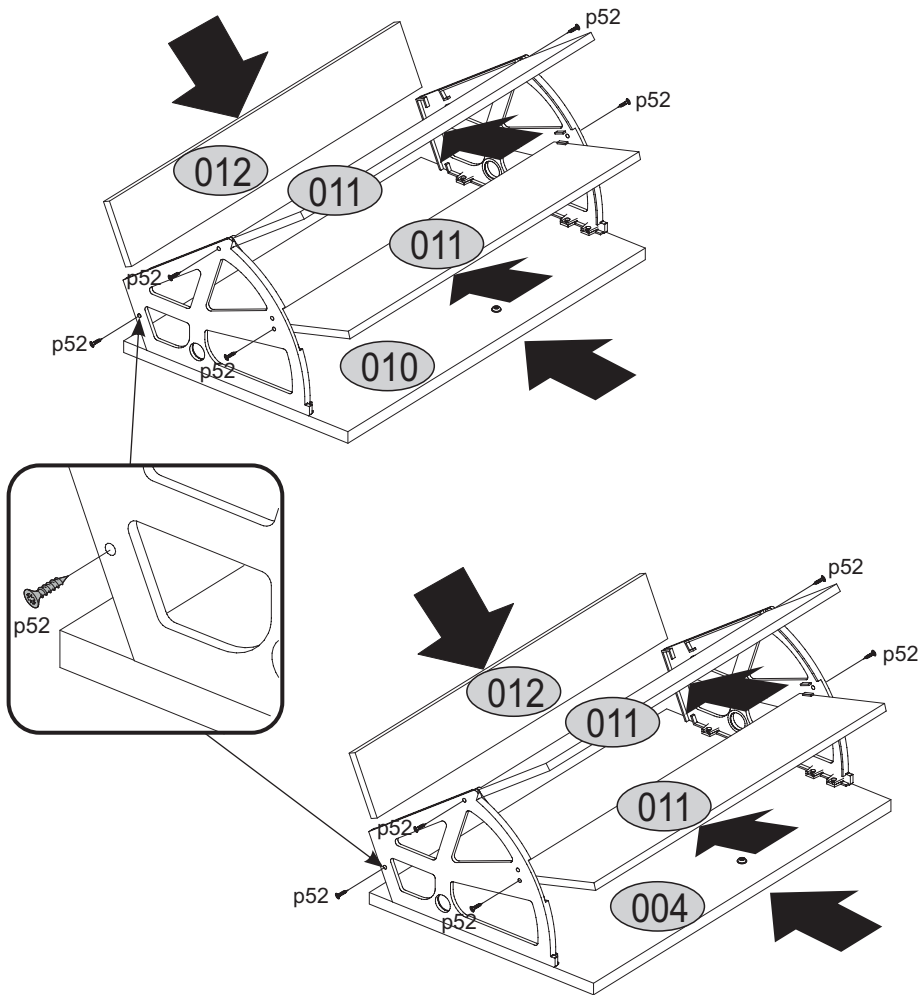

Instrukcja montażowa

KARIN Szafka na buty 2K

Kod	Wymiary			Pakiet	
	Wysokość	Szerokość	Głębokość		
001	800	364	22	1	1/2
002	839	360	16/32	1	1/2
003	839	360	16/32	1	1/2
004	722	346	16	1	1/2
005	728	60	16	1	1/2
006	728	60	16	2	1/2
007	728	60	16	1	1/2
008	728	60	16	1	1/2
010	722	346	16	1	1/2
011	718	140	10	4	1/2
012	718	85	10	2	1/2
013	786	746	2,5	1	1/2
Akcesoria				1	2/2

Accessories:

2x c411.058 	16x f1 Ø8x30 	1x f3 	4x k1 
1x n14 	1x n260.01 	1x p17 Ø6x50 	24x p25 Ø3.5x16 
2x m9 	4x m9(2) 	4x m11 	4x m10 
2x p9 	12x p52 	12x r1 15x12 	12x r16 Ø5x24 
9x l2 	4x j1 Ø4x20 	1x z1 	8x l1 

5

6

7

8

9

p52
x12

10

m10 j1
x4 x4