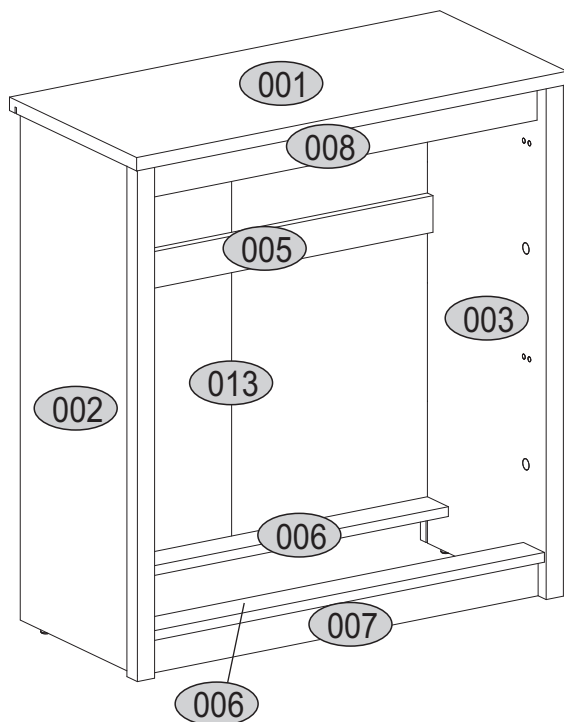

Instrukcja montażowa

KARIN Szafka na buty 2K

Kod	Wymiary			Pakiet	
	Wysokość	Szerokość	Głębokość		
001	800	364	22	1	1/2
002	839	360	16/32	1	1/2
003	839	360	16/32	1	1/2
004	722	346	16	1	1/2
005	728	60	16	1	1/2
006	728	60	16	2	1/2
007	728	60	16	1	1/2
008	728	60	16	1	1/2
010	722	346	16	1	1/2
011	718	140	10	4	1/2
012	718	85	10	2	1/2
013	786	746	2,5	1	1/2
Akcesoria				1	2/2

Accessories:

2x c411.058 	16x f1 Ø8x30 	1x f3 	4x k1 
1x n14 	1x n260.01 	1x p17 Ø6x50 	24x p25 Ø3.5x16 
2x m9 	4x m9(2) 	4x m11 	4x m10 
2x p9 	12x p52 	12x r1 15x12 	12x r16 Ø5x24 
9x l2 	4x j1 Ø4x20 	1x z1 	8x l1 