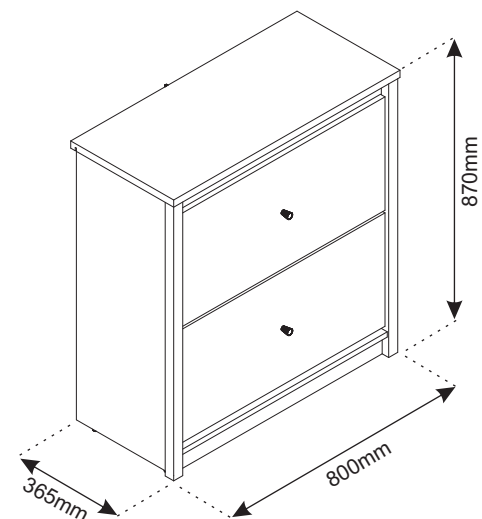

Instrukcja montażowa

KARIN Szafka na buty 2K

Kod	Wymiary			Pakiet	
	Wysokość	Szerokość	Głębokość		
001	800	364	22	1	1/2
002	839	360	16/32	1	1/2
003	839	360	16/32	1	1/2
004	722	346	16	1	1/2
005	728	60	16	1	1/2
006	728	60	16	2	1/2
007	728	60	16	1	1/2
008	728	60	16	1	1/2
010	722	346	16	1	1/2
011	718	140	10	4	1/2
012	718	85	10	2	1/2
013	786	746	2,5	1	1/2
Akcesoria				1	2/2

Accessories:

2x c411.058 	16x f1 Ø8x30 	1x f3 	4x k1 
1x n14 	1x n260.01 	1x p17 Ø6x50 	24x p25 Ø3.5x16 
2x m9 	4x m9(2) 	4x m11 	4x m10 
2x p9 	12x p52 	12x r1 15x12 	12x r16 Ø5x24 
9x l2 	4x j1 Ø4x20 	1x z1 	8x l1 