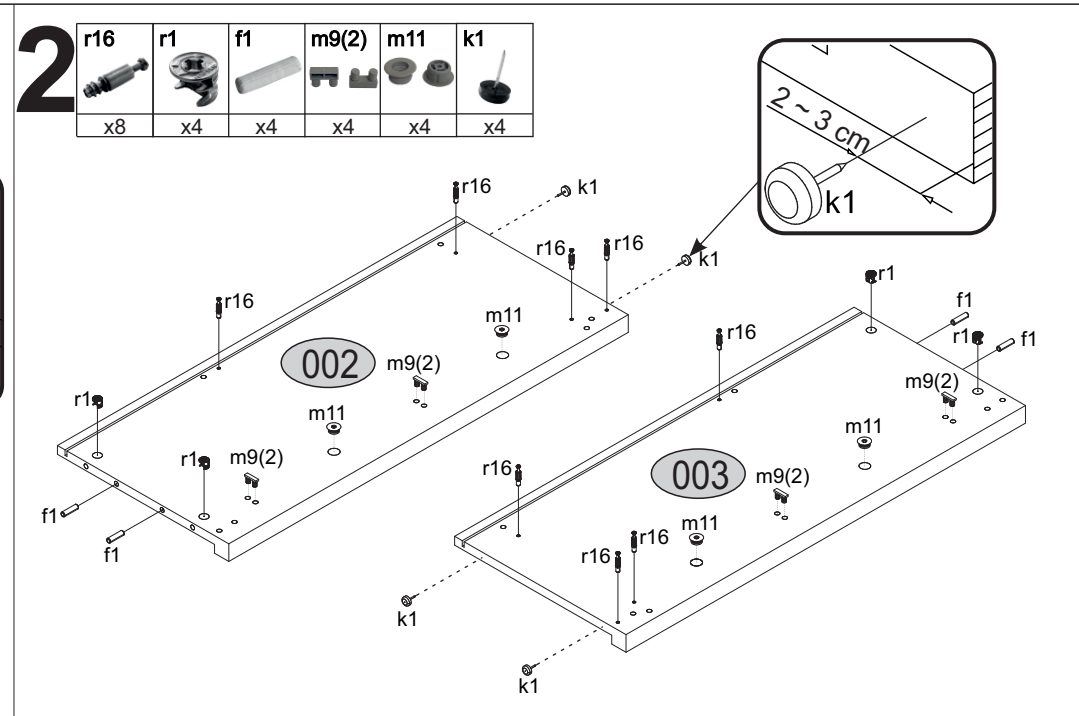

Instrukcja montażowa

KARIN Szafka na buty 2K

Kod	Wymiary			Pakiet	
	Wysokość	Szerokość	Głębokość		
001	800	364	22	1	1/2
002	839	360	16/32	1	1/2
003	839	360	16/32	1	1/2
004	722	346	16	1	1/2
005	728	60	16	1	1/2
006	728	60	16	2	1/2
007	728	60	16	1	1/2
008	728	60	16	1	1/2
010	722	346	16	1	1/2
011	718	140	10	4	1/2
012	718	85	10	2	1/2
013	786	746	2,5	1	1/2
Akcesoria				1	2/2

Accessories:

2x c411.058 	16x f1 Ø8x30 	1x f3 	4x k1 
1x n14 	1x n260.01 	1x p17 Ø6x50 	24x p25 Ø3.5x16 
2x m9 	4x m9(2) 	4x m11 	4x m10 
2x p9 	12x p52 	12x r1 15x12 	12x r16 Ø5x24 
9x l2 	4x j1 Ø4x20 	1x z1 	8x l1 

5

6

7

8

9

p52
x12

10

m10 j1
x4 x4