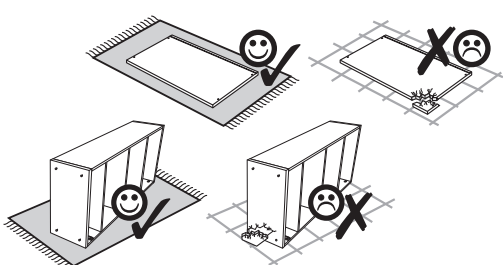

Instrukcja montażowa

KARIN Szafka na buty 2K

Kod	Wymiary			Pakiet	
	Wysokość	Szerokość	Głębokość		
001	800	364	22	1	1/2
002	839	360	16/32	1	1/2
003	839	360	16/32	1	1/2
004	722	346	16	1	1/2
005	728	60	16	1	1/2
006	728	60	16	2	1/2
007	728	60	16	1	1/2
008	728	60	16	1	1/2
010	722	346	16	1	1/2
011	718	140	10	4	1/2
012	718	85	10	2	1/2
013	786	746	2,5	1	1/2
Akcesoria				1	2/2