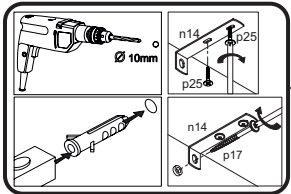

Instrukcja montażowa

KARIN Szafka na buty 2K

Kod	Wymiary			Pakiet	
	Wysokość	Szerokość	Głębokość		
001	800	364	22	1	1/2
002	839	360	16/32	1	1/2
003	839	360	16/32	1	1/2
004	722	346	16	1	1/2
005	728	60	16	1	1/2
006	728	60	16	2	1/2
007	728	60	16	1	1/2
008	728	60	16	1	1/2
010	722	346	16	1	1/2
011	718	140	10	4	1/2
012	718	85	10	2	1/2
013	786	746	2,5	1	1/2
Akcesoria				1	2/2

Accessories:

2x c411.058 	16x f1 Ø8x30 	1x f3 	4x k1 
1x n14 	1x n260.01 	1x p17 Ø6x50 	24x p25 Ø3.5x16 
2x m9 	4x m9(2) 	4x m11 	4x m10 
2x p9 	12x p52 	12x r1 15x12 	12x r16 Ø5x24 
9x l2 	4x j1 Ø4x20 	1x z1 	8x l1 

5

6

7

8

9

p52
x12

10

m10 j1
x4 x4