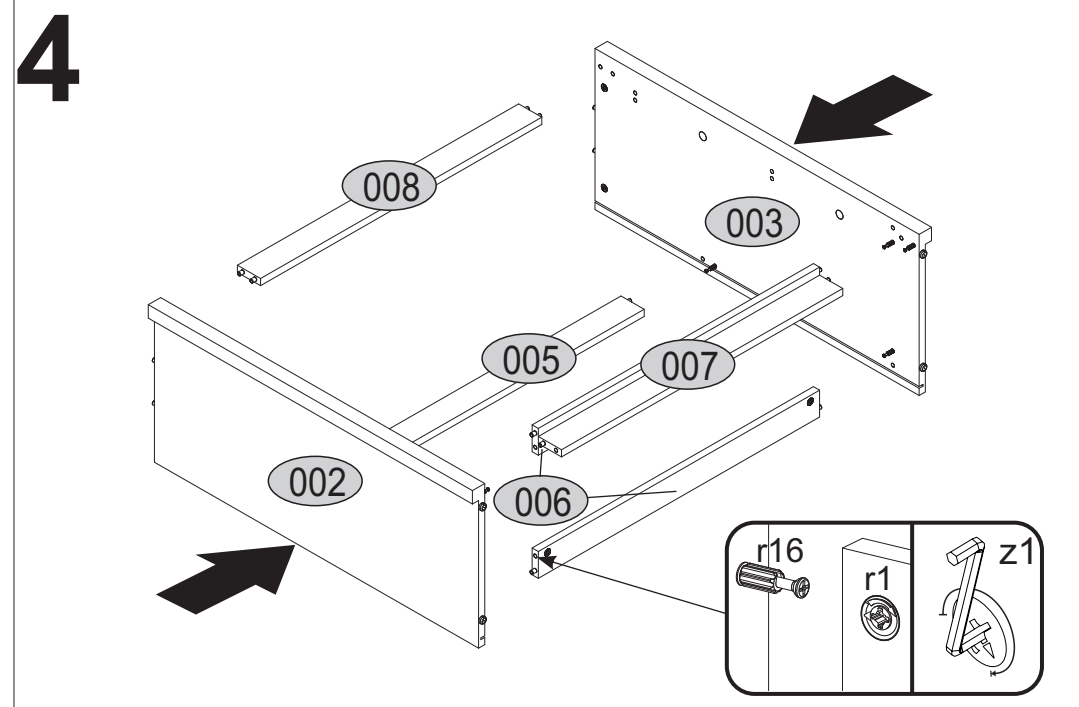

Instrukcja montażowa

KARIN Szafka na buty 2K

Kod	Wymiary			Pakiet	
	Wysokość	Szerokość	Głębokość		
001	800	364	22	1	1/2
002	839	360	16/32	1	1/2
003	839	360	16/32	1	1/2
004	722	346	16	1	1/2
005	728	60	16	1	1/2
006	728	60	16	2	1/2
007	728	60	16	1	1/2
008	728	60	16	1	1/2
010	722	346	16	1	1/2
011	718	140	10	4	1/2
012	718	85	10	2	1/2
013	786	746	2,5	1	1/2
Akcesoria				1	2/2

Accessories:

2x c411.058 	16x f1 Ø8x30 	1x f3 	4x k1 
1x n14 	1x n260.01 	1x p17 Ø6x50 	24x p25 Ø3.5x16 
2x m9 	4x m9(2) 	4x m11 	4x m10 
2x p9 	12x p52 	12x r1 15x12 	12x r16 Ø5x24 
9x l2 	4x j1 Ø4x20 	1x z1 	8x l1 

5

6

7

8

9

p52
x12

10

m10 j1
x4 x4