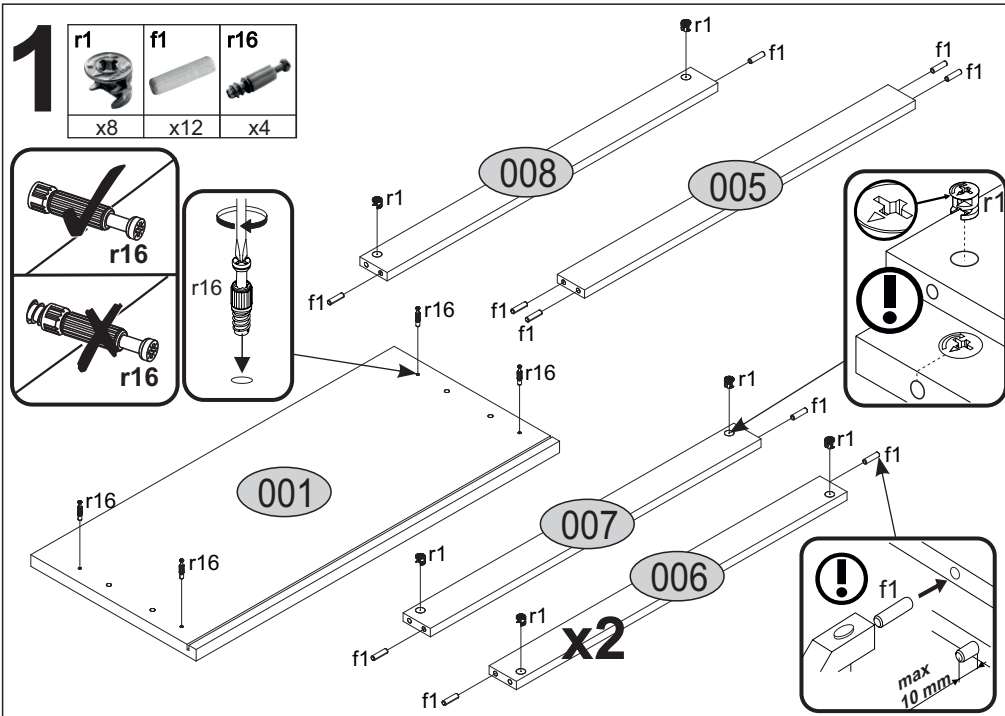

Instrukcja montażowa

KARIN Szafka na buty 2K

Kod	Wymiary			Pakiet	
	Wysokość	Szerokość	Głębokość		
001	800	364	22	1	1/2
002	839	360	16/32	1	1/2
003	839	360	16/32	1	1/2
004	722	346	16	1	1/2
005	728	60	16	1	1/2
006	728	60	16	2	1/2
007	728	60	16	1	1/2
008	728	60	16	1	1/2
010	722	346	16	1	1/2
011	718	140	10	4	1/2
012	718	85	10	2	1/2
013	786	746	2,5	1	1/2
Akcesoria				1	2/2

Accessories:

2x c411.058 	16x f1 Ø8x30 	1x f3 	4x k1 
1x n14 	1x n260.01 	1x p17 Ø6x50 	24x p25 Ø3.5x16 
2x m9 	4x m9(2) 	4x m11 	4x m10 
2x p9 	12x p52 	12x r1 15x12 	12x r16 Ø5x24 
9x l2 	4x j1 Ø4x20 	1x z1 	8x l1 

5

6

7

8

9

p52
x12

10

m10 j1
x4 x4