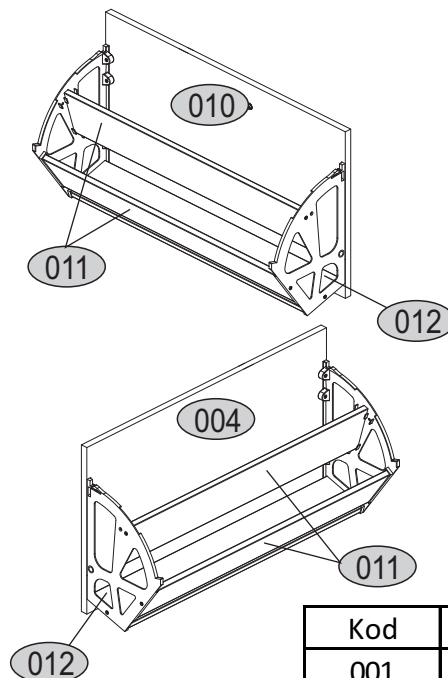

Instrukcja montażowa

KARIN Szafka na buty 2K

Kod	Wymiary			Pakiet	
	Wysokość	Szerokość	Głębokość		
001	800	364	22	1	1/2
002	839	360	16/32	1	1/2
003	839	360	16/32	1	1/2
004	722	346	16	1	1/2
005	728	60	16	1	1/2
006	728	60	16	2	1/2
007	728	60	16	1	1/2
008	728	60	16	1	1/2
010	722	346	16	1	1/2
011	718	140	10	4	1/2
012	718	85	10	2	1/2
013	786	746	2,5	1	1/2
Akcesoria				1	2/2

Accessories:

2x c411.058 	16x f1 Ø8x30 	1x f3 	4x k1 
1x n14 	1x n260.01 	1x p17 Ø6x50 	24x p25 Ø3.5x16 
2x m9 	4x m9(2) 	4x m11 	4x m10 
2x p9 	12x p52 	12x r1 15x12 	12x r16 Ø5x24 
9x l2 	4x j1 Ø4x20 	1x z1 	8x l1 

5

6

7

8

9

p52
x12

10

m10 j1
x4 x4