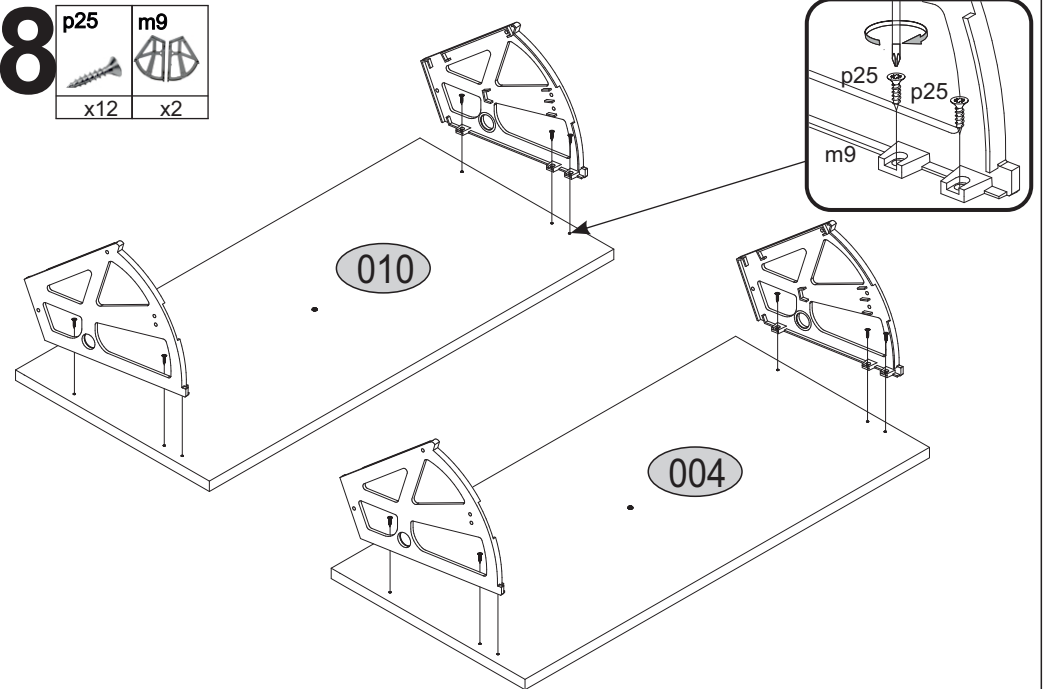

Instrukcja montażowa

KARIN Szafka na buty 2K

Kod	Wymiary			Pakiet	
	Wysokość	Szerokość	Głębokość		
001	800	364	22	1	1/2
002	839	360	16/32	1	1/2
003	839	360	16/32	1	1/2
004	722	346	16	1	1/2
005	728	60	16	1	1/2
006	728	60	16	2	1/2
007	728	60	16	1	1/2
008	728	60	16	1	1/2
010	722	346	16	1	1/2
011	718	140	10	4	1/2
012	718	85	10	2	1/2
013	786	746	2,5	1	1/2
Akcesoria				1	2/2

5

6

7

8

9

p52
x12

10

m10 j1
x4 x4