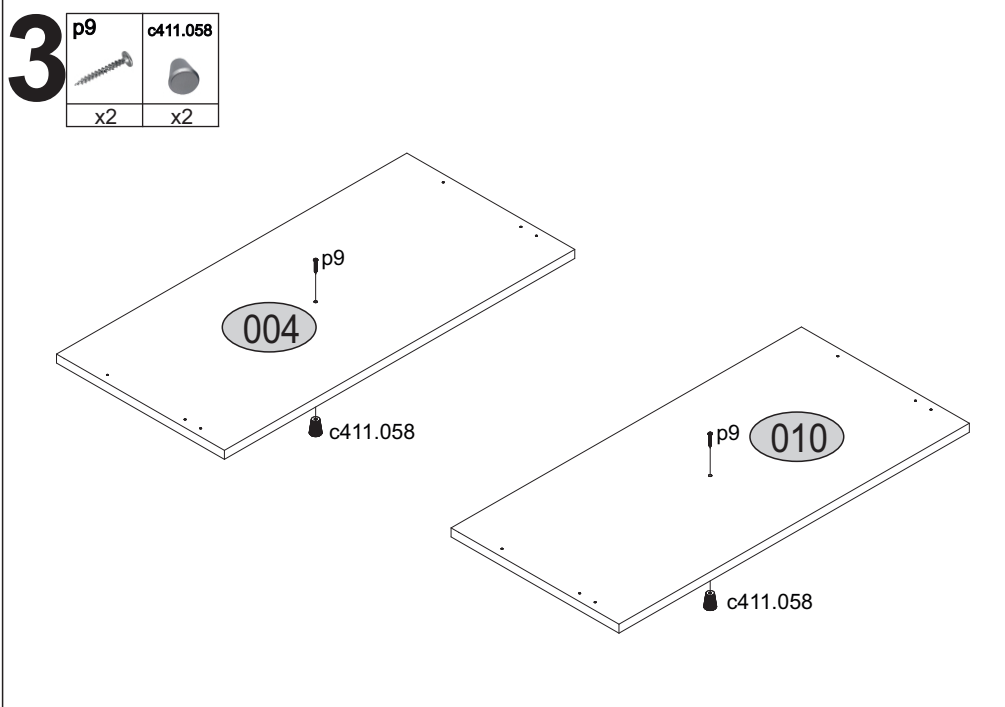

Instrukcja montażowa

KARIN Szafka na buty 2K

Kod	Wymiary			Pakiet	
	Wysokość	Szerokość	Głębokość		
001	800	364	22	1	1/2
002	839	360	16/32	1	1/2
003	839	360	16/32	1	1/2
004	722	346	16	1	1/2
005	728	60	16	1	1/2
006	728	60	16	2	1/2
007	728	60	16	1	1/2
008	728	60	16	1	1/2
010	722	346	16	1	1/2
011	718	140	10	4	1/2
012	718	85	10	2	1/2
013	786	746	2,5	1	1/2
Akcesoria				1	2/2

Accessories:

2x c411.058 	16x f1 Ø8x30 	1x f3 	4x k1 
1x n14 	1x n260.01 	1x p17 Ø6x50 	24x p25 Ø3.5x16 
2x m9 	4x m9(2) 	4x m11 	4x m10 
2x p9 	12x p52 	12x r1 15x12 	12x r16 Ø5x24 
9x l2 	4x j1 Ø4x20 	1x z1 	8x l1 

5

6

7

8

9

p52
x12

10

m10 j1
x4 x4