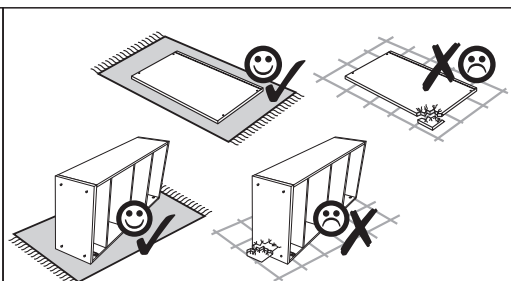

Instrukcja montażowa

KARIN Regał wiszący

Kod	Wymiary				Pakiet
	1258	297	22	2	
001	1258	297	22	2	1/1
002	260	293	16/32	2	1/1
003	260	251	16	2	1/1
004	279	1204	3	1	1/1
Akcesoria				1	1/1

Aksesoria:

4x p21 	16x f1 Ø8x30 	2x f3 	2x p29 
8x l2 	8x p25 Ø3.5x16 	16x r1 15x12 	16x r16 Ø5x24 
14x s2 	1x z1 	2x n322 	