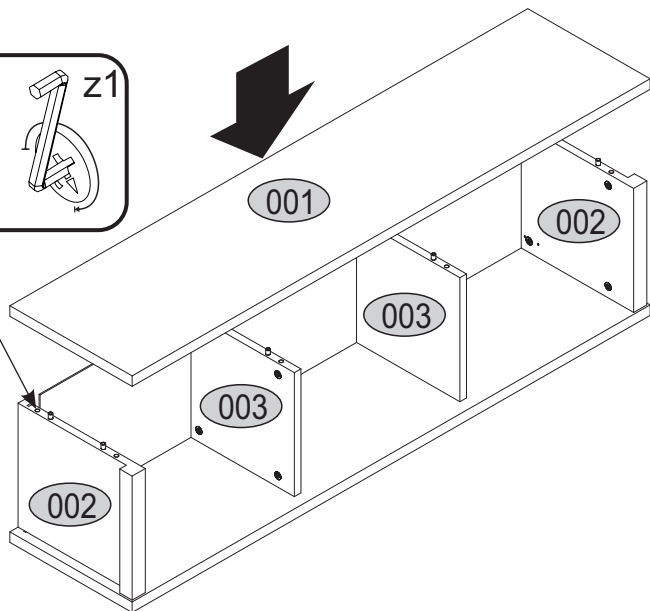

Instrukcja montażowa

KARIN Regał wiszący

Kod	Wymiary				Pakiet
	1258	297	22	2	
001	1258	297	22	2	1/1
002	260	293	16/32	2	1/1
003	260	251	16	2	1/1
004	279	1204	3	1	1/1
Akcesoria				1	1/1

Aksesoria:

4x p21 	16x f1 Ø8x30 	2x f3 	2x p29 
8x l2 	8x p25 Ø3.5x16 	16x r1 15x12 	16x r16 Ø5x24 
14x s2 	1x z1 	2x n322 	

3

4

5

6

7

8