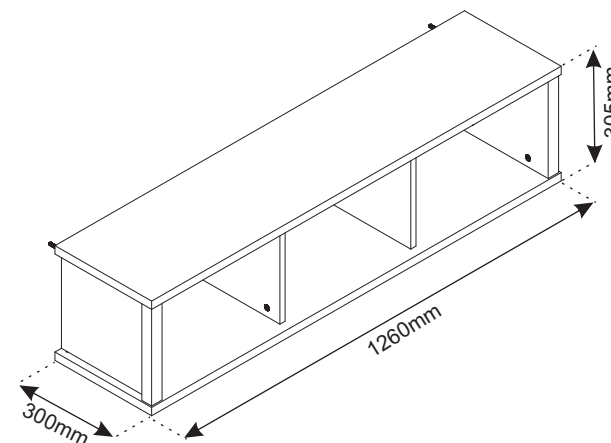

Instrukcja montażowa

KARIN Regał wiszący

Kod	Wymiary				Pakiet
	1258	297	22	2	
001	1258	297	22	2	1/1
002	260	293	16/32	2	1/1
003	260	251	16	2	1/1
004	279	1204	3	1	1/1
Akcesoria				1	1/1

Aksesoria:

4x p21 	16x f1 Ø8x30 	2x f3 	2x p29 
8x l2 	8x p25 Ø3.5x16 	16x r1 15x12 	16x r16 Ø5x24 
14x s2 	1x z1 	2x n322 	