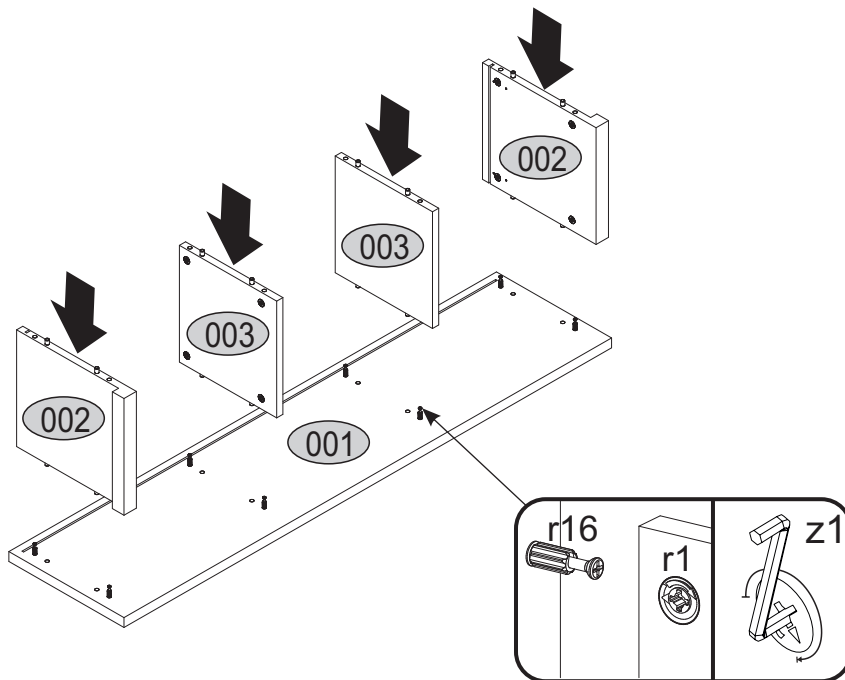

Instrukcja montażowa

KARIN Regał wiszący

Kod	Wymiary				Pakiet
	1258	297	22	2	
001	1258	297	22	2	1/1
002	260	293	16/32	2	1/1
003	260	251	16	2	1/1
004	279	1204	3	1	1/1
Akcesoria				1	1/1

Aksesoria:

4x p21 	16x f1 Ø8x30 	2x f3 	2x p29 
8x l2 	8x p25 Ø3.5x16 	16x r1 15x12 	16x r16 Ø5x24 
14x s2 	1x z1 	2x n322 	

3

4

5

6

7

8