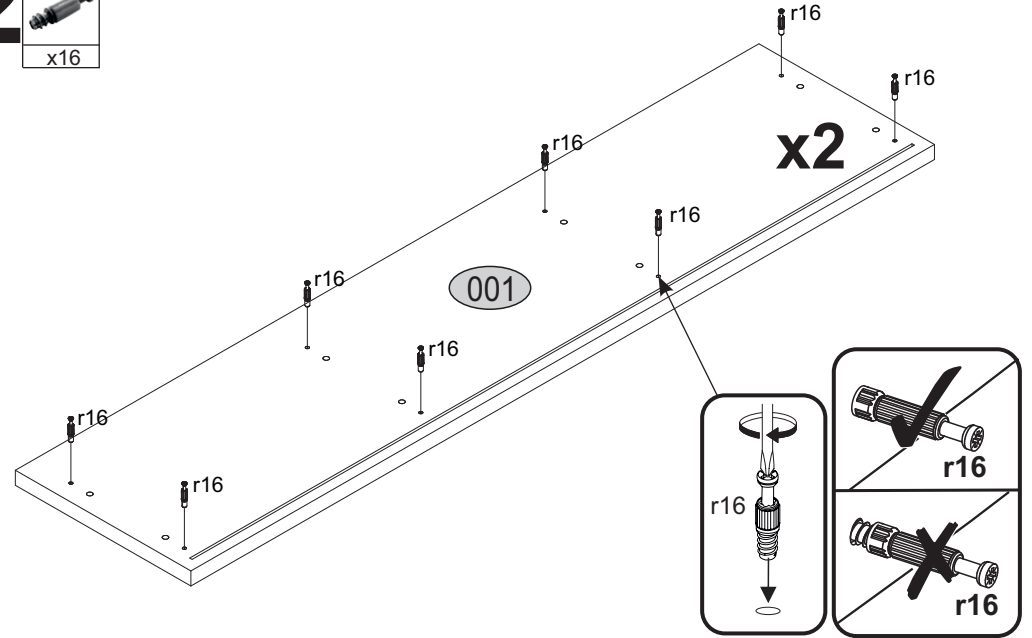

Instrukcja montażowa

KARIN Regał wiszący

Kod	Wymiary				Pakiet
	1258	297	22	2	
001	1258	297	22	2	1/1
002	260	293	16/32	2	1/1
003	260	251	16	2	1/1
004	279	1204	3	1	1/1
Akcesoria				1	1/1

Aksesoria:

4x p21 	16x f1 Ø8x30 	2x f3 	2x p29 
8x l2 	8x p25 Ø3.5x16 	16x r1 15x12 	16x r16 Ø5x24 
14x s2 	1x z1 	2x n322 	

3

4

5

6

7

8