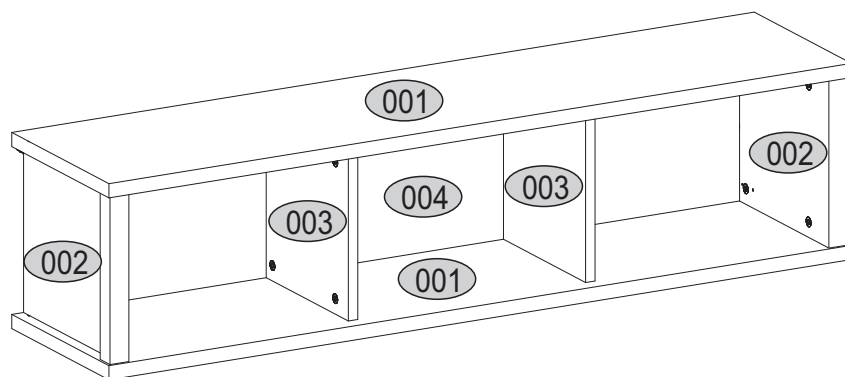

Instrukcja montażowa

KARIN Regał wiszący

Kod	Wymiary				Pakiet
	1258	297	22	2	
001	1258	297	22	2	1/1
002	260	293	16/32	2	1/1
003	260	251	16	2	1/1
004	279	1204	3	1	1/1
Akcesoria				1	1/1

Aksesoria:

4x p21 	16x f1 Ø8x30 	2x f3 	2x p29 
8x l2 	8x p25 Ø3.5x16 	16x r1 15x12 	16x r16 Ø5x24 
14x s2 	1x z1 	2x n322 	