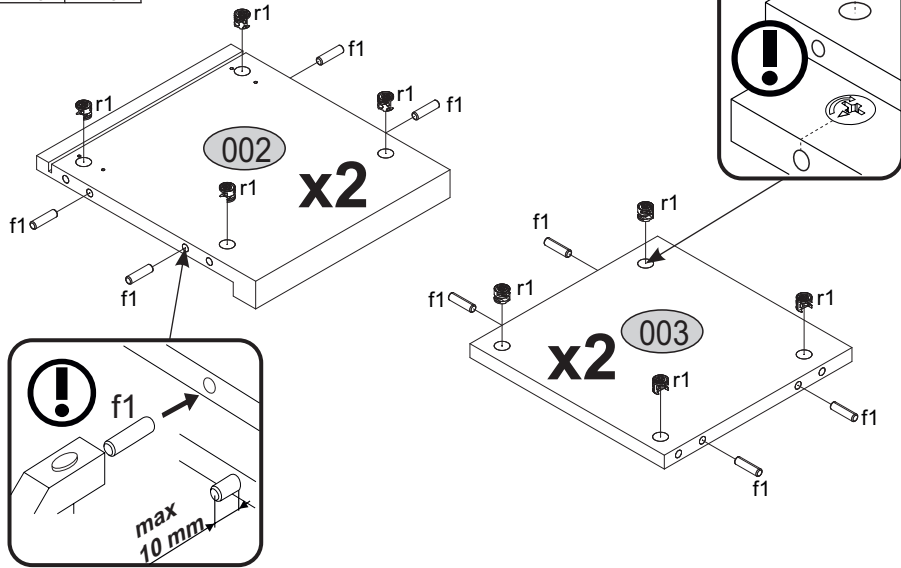

Instrukcja montażowa

KARIN Regał wiszący

Kod	Wymiary				Pakiet
	1258	297	22	2	
001	1258	297	22	2	1/1
002	260	293	16/32	2	1/1
003	260	251	16	2	1/1
004	279	1204	3	1	1/1
Akcesoria				1	1/1

Aksesoria:

4x p21 	16x f1 Ø8x30 	2x f3 	2x p29 
8x l2 	8x p25 Ø3.5x16 	16x r1 15x12 	16x r16 Ø5x24 
14x s2 	1x z1 	2x n322 	