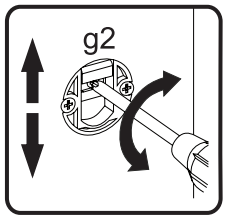

1

e19 	e2 	f1 	g2
x4	x2	x6	x2

2

e1
x5

3

f3 	p17
x2	x2