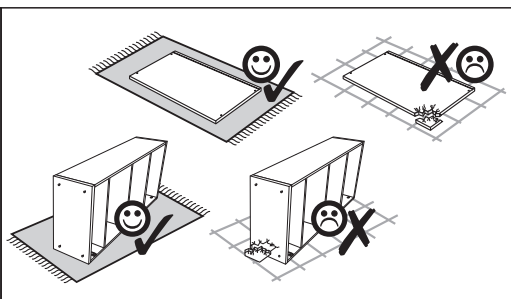

Instrukcja montażowa

KARIN Półka wisząca 130

Kod	Wymiary				Pakiet
002	1254	200	16	1	1/1
003	1252	204	22	1	1/1
Akcesoria				1	1/1

Aksesoria:

<p>6x f1 Ø8x30</p> 	<p>4x e19</p> 	<p>2x e2</p> 	<p>5x e1 Ø7x50</p> 
<p>2x f3</p> 	<p>2x g2</p> 	<p>2x p17 Ø6.0x50</p> 	<p>1x z1</p> 