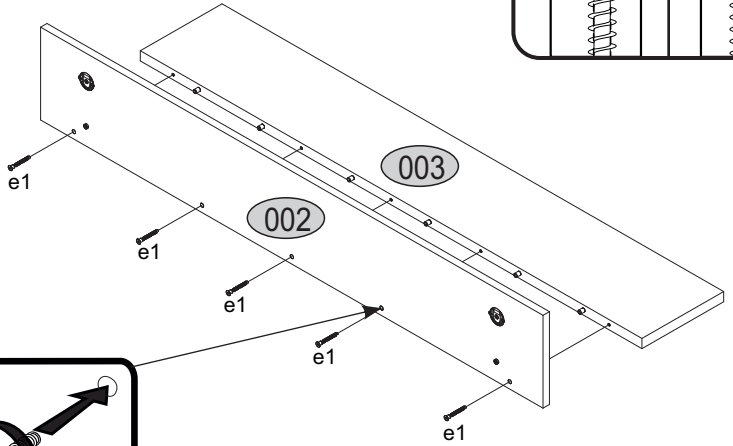

Instrukcja montażowa

KARIN Półka wisząca 130

Kod	Wymiary				Pakiet
002	1254	200	16	1	1/1
003	1252	204	22	1	1/1
Akcesoria				1	1/1

Aksesoria:

<p>6x f1 Ø8x30</p> 	<p>4x e19</p> 	<p>2x e2</p> 	<p>5x e1 Ø7x50</p> 
<p>2x f3</p> 	<p>2x g2</p> 	<p>2x p17 Ø6.0x50</p> 	<p>1x z1</p> 

1

e19 	e2 	f1 	g2
x4	x2	x6	x2

2

e1
x5

3

f3 	p17
x2	x2