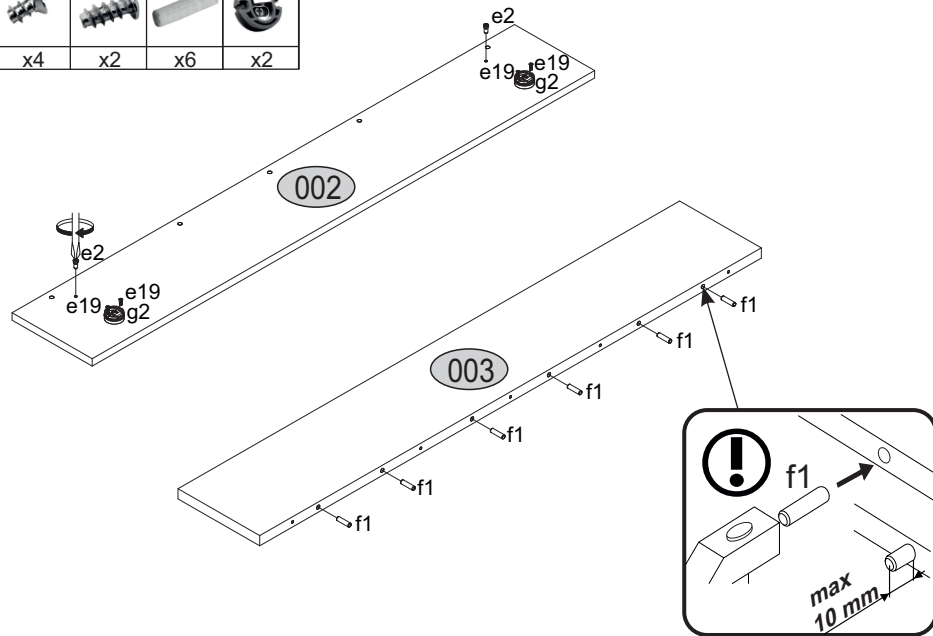

Instrukcja montażowa

KARIN Półka wisząca 130

Kod	Wymiary				Pakiet
002	1254	200	16	1	1/1
003	1252	204	22	1	1/1
Akcesoria				1	1/1

Aksesoria:

<p>6x f1 Ø8x30</p> 	<p>4x e19</p> 	<p>2x e2</p> 	<p>5x e1 Ø7x50</p> 
<p>2x f3</p> 	<p>2x g2</p> 	<p>2x p17 Ø6.0x50</p> 	<p>1x z1</p> 

1

e19 	e2 	f1 	g2
x4	x2	x6	x2

2

e1
x5

3

f3 	p17
x2	x2