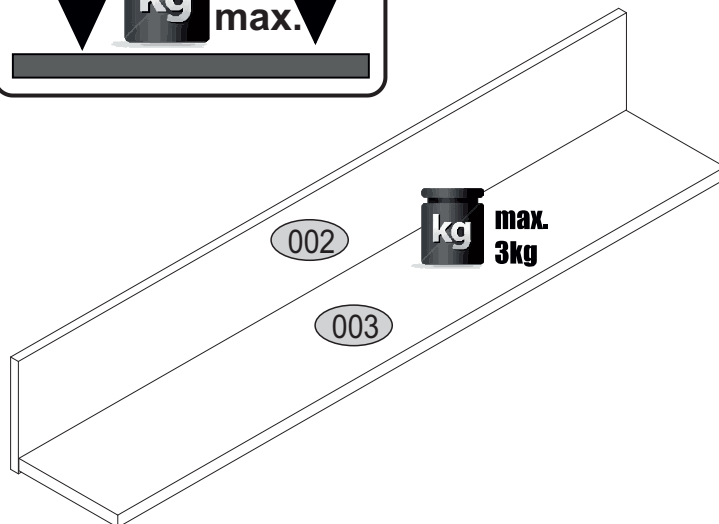

Instrukcja montażowa

KARIN Półka wisząca 130

Kod	Wymiary				Pakiet
002	1254	200	16	1	1/1
003	1252	204	22	1	1/1
Akcesoria				1	1/1

Aksesoria:

<p>6x f1 Ø8x30</p> 	<p>4x e19</p> 	<p>2x e2</p> 	<p>5x e1 Ø7x50</p> 
<p>2x f3</p> 	<p>2x g2</p> 	<p>2x p17 Ø6.0x50</p> 	<p>1x z1</p> 

1

e19 	e2 	f1 	g2
x4	x2	x6	x2

2

e1
x5

3

f3 	p17
x2	x2