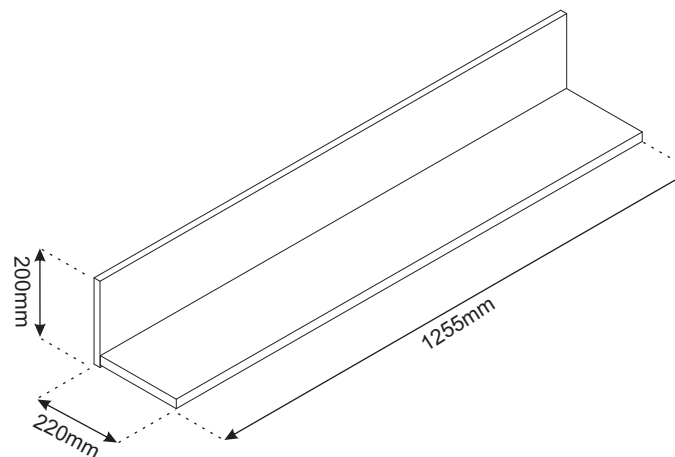

Instrukcja montażowa

KARIN Półka wisząca 130

Kod	Wymiary				Pakiet
002	1254	200	16	1	1/1
003	1252	204	22	1	1/1
Akcesoria				1	1/1

Aksesoria:

<p>6x f1 Ø8x30</p> 	<p>4x e19</p> 	<p>2x e2</p> 	<p>5x e1 Ø7x50</p> 
<p>2x f3</p> 	<p>2x g2</p> 	<p>2x p17 Ø6.0x50</p> 	<p>1x z1</p> 

1

e19 	e2 	f1 	g2
x4	x2	x6	x2

2

e1
x5

3

f3 	p17
x2	x2