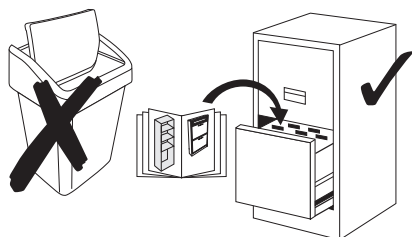

Instrukcja montażowa

KARIN Półka wisząca 130

Kod	Wymiary				Pakiet
002	1254	200	16	1	1/1
003	1252	204	22	1	1/1
Akcesoria				1	1/1

Aksesoria:

<p>6x f1 Ø8x30</p> 	<p>4x e19</p> 	<p>2x e2</p> 	<p>5x e1 Ø7x50</p> 
<p>2x f3</p> 	<p>2x g2</p> 	<p>2x p17 Ø6.0x50</p> 	<p>1x z1</p> 