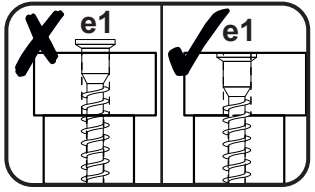

1

e19 	e2 	f1 	g2
x4	x2	x6	x2

2

e1
x5

3

f3 	p17
x2	x2