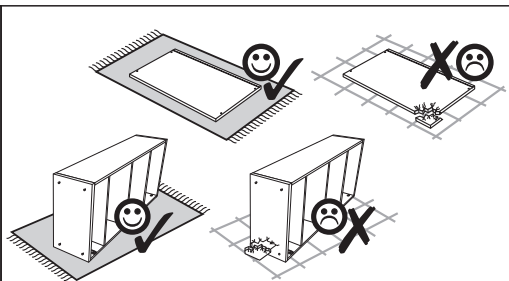

Instrukcja montażowa

KARIN Półka wisząca 90

Kod	Wymiary				Pakiet
	864	204	22	1	
003	864	204	22	1	1/1
002	866	200	16	1	1/1
Akcesoria				1	1/1

Aksesoria:

4x f1 Ø8x30		4x e19		2x e2		4x e1 Ø7x50	
2x f3		2x g2		2x p17 Ø6.0x50		1x z1	