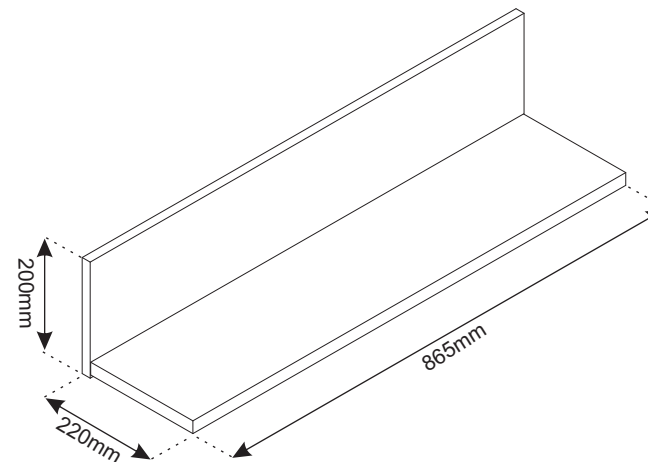

Instrukcja montażowa

KARIN Półka wisząca 90

Kod	Wymiary				Pakiet
	864	204	22	1	
003	864	204	22	1	1/1
002	866	200	16	1	1/1
Akcesoria				1	1/1

Aksesoria:

4x f1 Ø8x30		4x e19		2x e2		4x e1 Ø7x50	
2x f3		2x g2		2x p17 Ø6.0x50		1x z1	

1

e19	e2	f1	g2
x4	x2	x4	x2

2

e1
x4

3

f3	p17
x2	x2