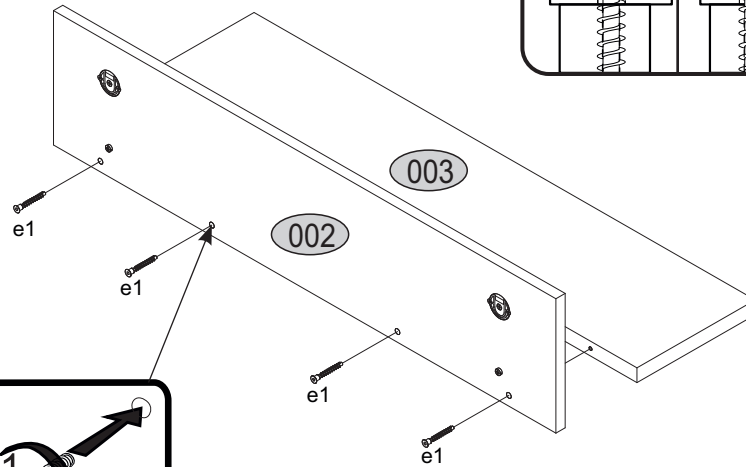

Instrukcja montażowa

KARIN Półka wisząca 90

Kod	Wymiary				Pakiet
	864	204	22	1	
003	864	204	22	1	1/1
002	866	200	16	1	1/1
Akcesoria				1	1/1

Aksesoria:

4x f1 Ø8x30		4x e19		2x e2		4x e1 Ø7x50	
2x f3		2x g2		2x p17 Ø6.0x50		1x z1	

1

e19	e2	f1	g2
x4	x2	x4	x2

2

e1
x4

3

f3	p17
x2	x2