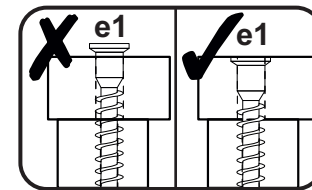

1

e19	e2	f1	g2
x4	x2	x4	x2

2

e1
x4

3

f3	p17
x2	x2