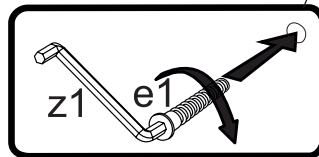

1

e19	e2	f1	g2
x4	x2	x4	x2

2

e1
x4

3

f3	p17
x2	x2