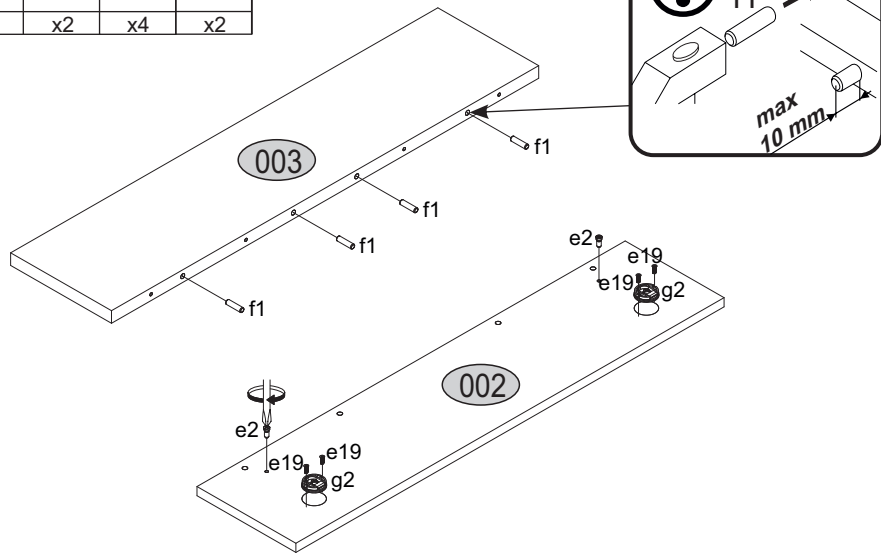

Instrukcja montażowa

KARIN Półka wisząca 90

Kod	Wymiary				Pakiet
	864	204	22	1	
003	864	204	22	1	1/1
002	866	200	16	1	1/1
Akcesoria				1	1/1

Aksesoria:

4x f1 Ø8x30		4x e19		2x e2		4x e1 Ø7x50	
2x f3		2x g2		2x p17 Ø6.0x50		1x z1	

1

e19	e2	f1	g2
x4	x2	x4	x2

2

e1
x4

3

f3	p17
x2	x2