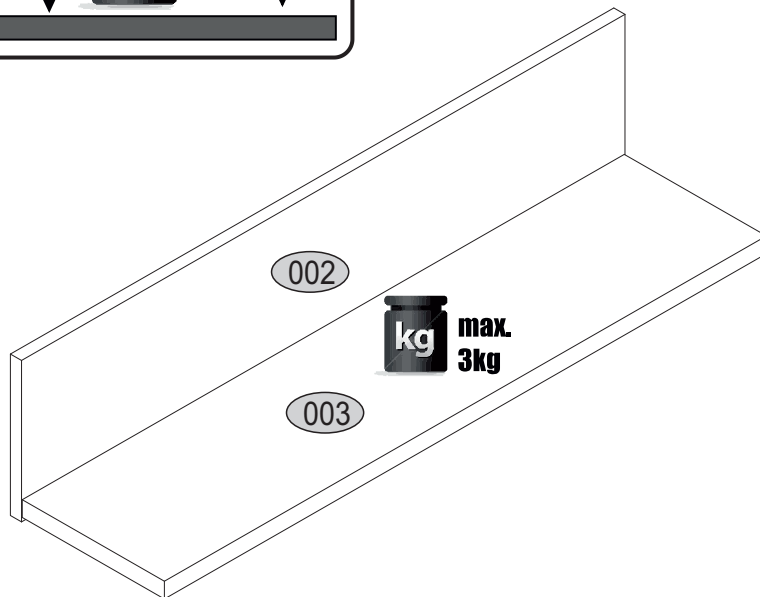

Instrukcja montażowa

KARIN Półka wisząca 90

Kod	Wymiary				Pakiet
	864	204	22	1	
003	864	204	22	1	1/1
002	866	200	16	1	1/1
Akcesoria				1	1/1

Aksesoria:

4x f1 Ø8x30		4x e19		2x e2		4x e1 Ø7x50	
2x f3		2x g2		2x p17 Ø6.0x50		1x z1	

1

e19	e2	f1	g2
x4	x2	x4	x2

2

e1
x4

3

f3	p17
x2	x2