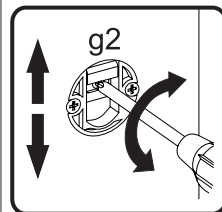

1

e19	e2	f1	g2
x4	x2	x4	x2

2

e1
x4

3

f3	p17
x2	x2