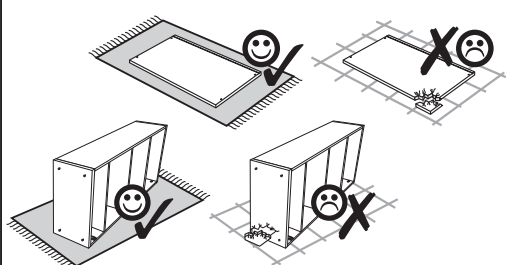

Instrukcja montażowa

KARIN Lustro

Kod	Wymiary				Pakiet
	470	1000	16	1	
001	470	1000	16	1	1/1
Akcesoria				1	1/1

Aksesoria:

2x
p17

Ø6x50

2x
e2

Ø6.3x13