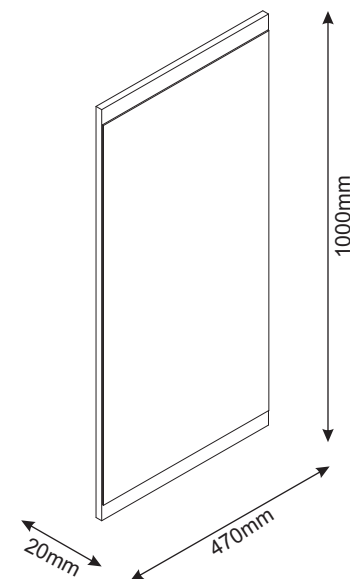

Instrukcja montażowa

KARIN Lustro

Kod	Wymiary				Pakiet
	470	1000	16	1	
001	470	1000	16	1	1/1
Akcesoria				1	1/1

Aksesoria:

2x
p17

Ø6x50

2x
e2

Ø6.3x13