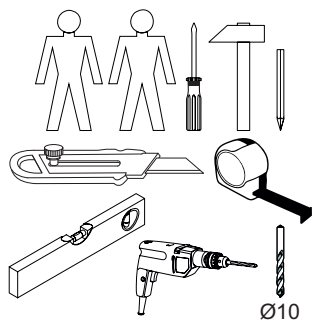

Instrukcja montażowa

KARIN Lustro

Kod	Wymiary				Pakiet
	470	1000	16	1	
001	470	1000	16	1	1/1
Akcesoria				1	1/1

Aksesoria:

2x
p17

Ø6x50

2x
e2

Ø6.3x13