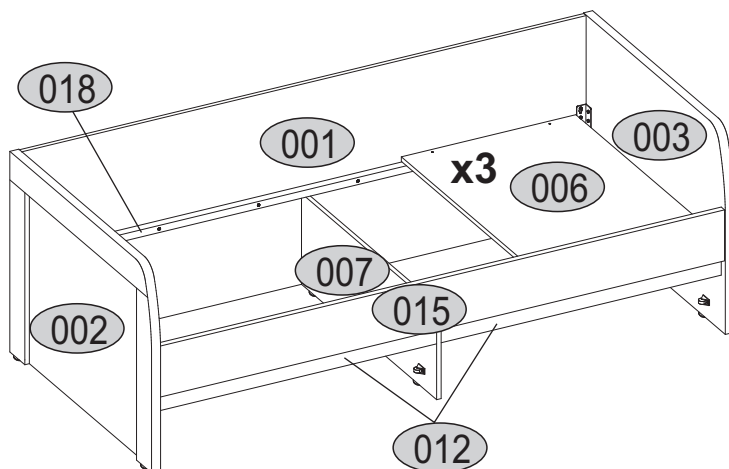

Instrukcja montażowa

KARIN Łóżko 2S 90*200

Kod	Wymiary			Pakiet
	Wysokość	Szerokość	Długość	
001	2000	702	16	1 / 1/3
002	944	704	16/32	1 / 1/3
003	944	704	16/32	1 / 1/3
004	905	700	16	2 / 2/3
007	900	314	16	1 / 2/3
008	905	124	16	2 / 2/3
010	716	124	16	2 / 1/3
011	716	124	16	2 / 1/3
012	70	992	16	2 / 3/3
015	2000	179	22	1 / 3/3
016	994	206	16	1 / 3/3
017	994	206	16	1 / 3/3
018	1880	30	27	2 / 3/3
Akcesoria				1 / 1/3

Aksesoria:

<p>39x f1 Ø8x30</p> 	<p>21x r1 15x12</p> 	<p>25x r16 Ø5x24</p> 	<p>8x e1 Ø7x50</p> 
<p>4x r3</p> 	<p>32x e2</p> 	<p>48x p25 Ø3.5x16</p> 	<p>12x p21 Ø4.0x30</p> 
<p>16x k34</p> 	<p>4x n63</p> 	<p>2x p9 Ø4x30</p> 	<p>12x p10 Ø4x40</p> 
<p>8x s2</p> 	<p>2x c411.058</p> 	<p>2x f6</p> 	<p>1x z1</p> 
<p>8x k1</p> 	<p>4x n221</p> 		

1

r1	f1	k34	p25	f6	k1
x15	x27	x14	x28	x2	x2

2

r1	f1	r16	c411.058	p9	r3	k1
x6	x12	x15	x2	x2	x4	x2

3

k34	p25	r16	k1
x2	x4	x10	x4

4

5