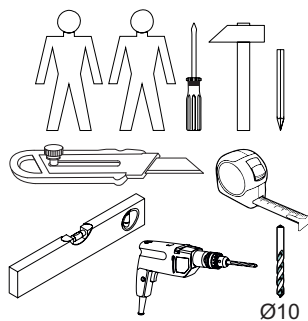

Instrukcja montażowa

KARIN Łóżko 2S 90*200

Kod	Wymiary			Pakiet
	Wysokość	Szerokość	Długość	
001	2000	702	16	1 / 1/3
002	944	704	16/32	1 / 1/3
003	944	704	16/32	1 / 1/3
004	905	700	16	2 / 2/3
007	900	314	16	1 / 2/3
008	905	124	16	2 / 2/3
010	716	124	16	2 / 1/3
011	716	124	16	2 / 1/3
012	70	992	16	2 / 3/3
015	2000	179	22	1 / 3/3
016	994	206	16	1 / 3/3
017	994	206	16	1 / 3/3
018	1880	30	27	2 / 3/3
Akcesoria				1 / 1/3

Aksesoria:

<p>39x f1 Ø8x30</p> 	<p>21x r1 15x12</p> 	<p>25x r16 Ø5x24</p> 	<p>8x e1 Ø7x50</p> 
<p>4x r3</p> 	<p>32x e2</p> 	<p>48x p25 Ø3.5x16</p> 	<p>12x p21 Ø4.0x30</p> 
<p>16x k34</p> 	<p>4x n63</p> 	<p>2x p9 Ø4x30</p> 	<p>12x p10 Ø4x40</p> 
<p>8x s2</p> 	<p>2x c411.058</p> 	<p>2x f6</p> 	<p>1x z1</p> 
<p>8x k1</p> 	<p>4x n221</p> 		