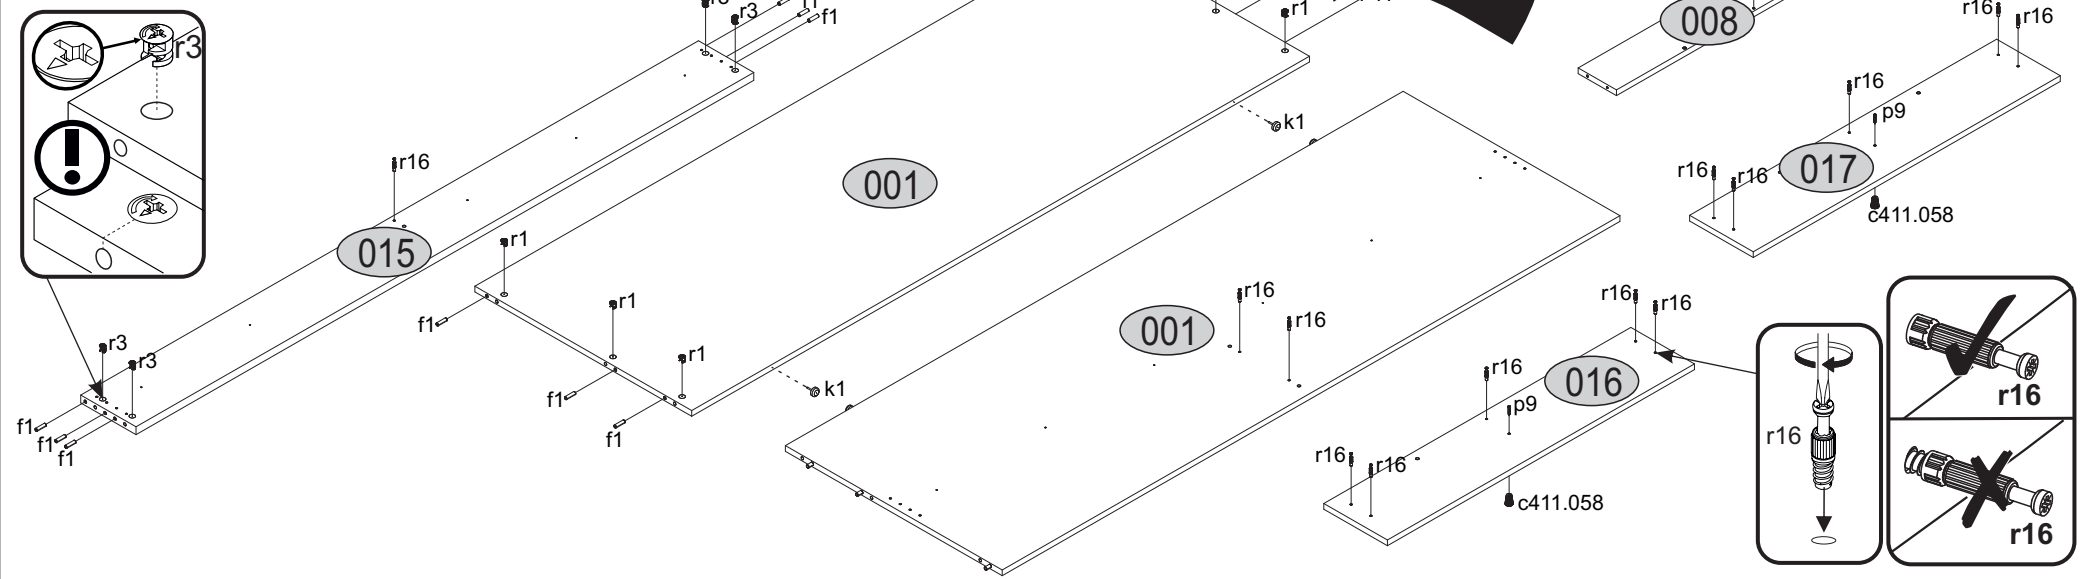

2

r1	f1	r16	c411.058	p9	r3	k1
x6	x12	x15	x2	x2	x4	x2