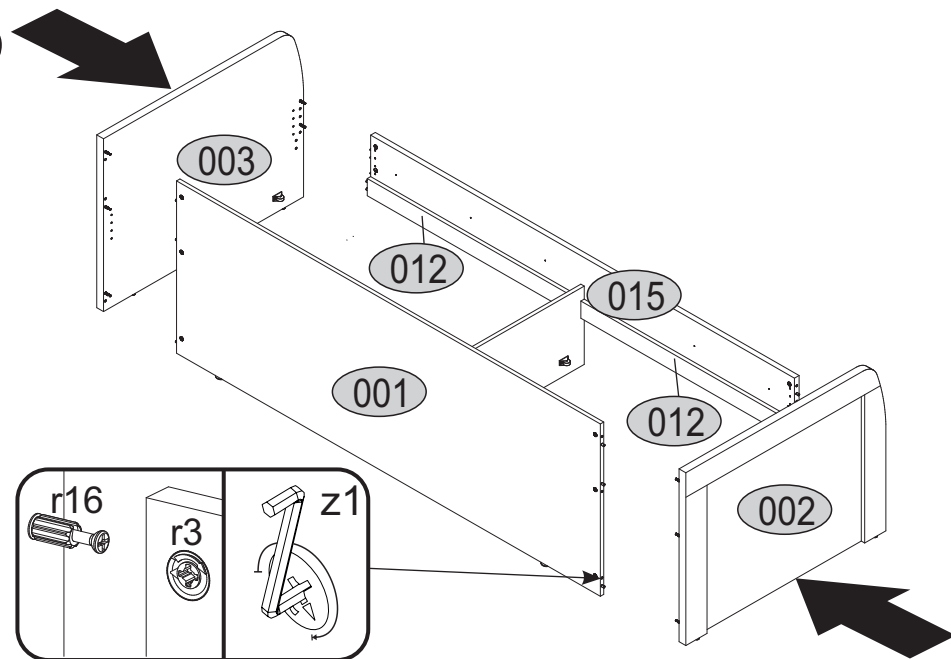

7

8

9

n63	e2	p10	n221	p25
x4	x32	x12	x4	x16