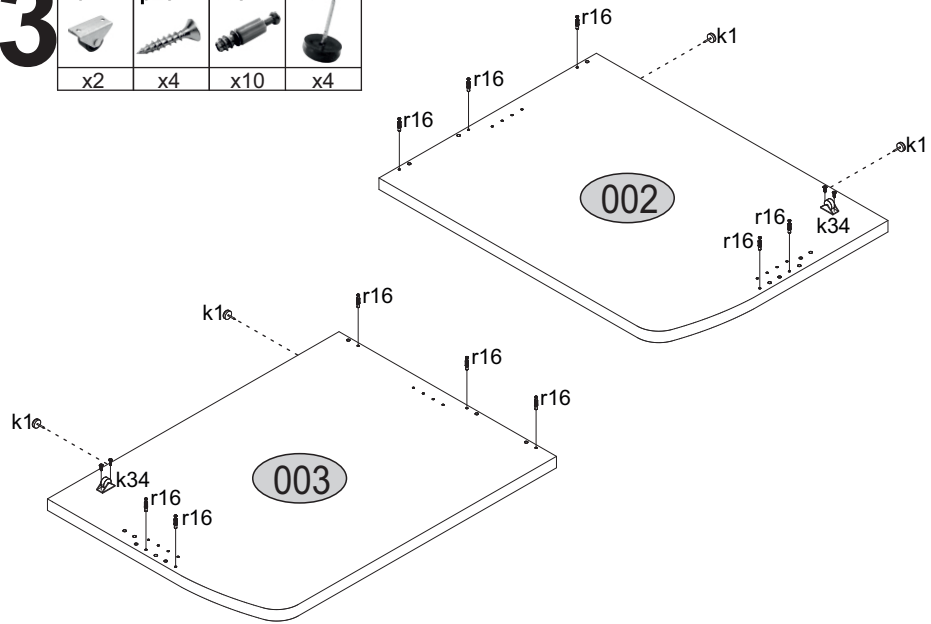

Instrukcja montażowa

KARIN Łóżko 2S 90*200

Kod	Wymiary			Pakiet
	Wysokość	Szerokość	Długość	
001	2000	702	16	1 / 1/3
002	944	704	16/32	1 / 1/3
003	944	704	16/32	1 / 1/3
004	905	700	16	2 / 2/3
007	900	314	16	1 / 2/3
008	905	124	16	2 / 2/3
010	716	124	16	2 / 1/3
011	716	124	16	2 / 1/3
012	70	992	16	2 / 3/3
015	2000	179	22	1 / 3/3
016	994	206	16	1 / 3/3
017	994	206	16	1 / 3/3
018	1880	30	27	2 / 3/3
Akcesoria				1 / 1/3

Aksesoria:

<p>39x f1 Ø8x30</p> 	<p>21x r1 15x12</p> 	<p>25x r16 Ø5x24</p> 	<p>8x e1 Ø7x50</p> 
<p>4x r3</p> 	<p>32x e2</p> 	<p>48x p25 Ø3.5x16</p> 	<p>12x p21 Ø4.0x30</p> 
<p>16x k34</p> 	<p>4x n63</p> 	<p>2x p9 Ø4x30</p> 	<p>12x p10 Ø4x40</p> 
<p>8x s2</p> 	<p>2x c411.058</p> 	<p>2x f6</p> 	<p>1x z1</p> 
<p>8x k1</p> 	<p>4x n221</p> 		

1

r1	f1	k34	p25	f6	k1
x15	x27	x14	x28	x2	x2

2

r1	f1	r16	c411.058	p9	r3	k1
x6	x12	x15	x2	x2	x4	x2

3

k34	p25	r16	k1
x2	x4	x10	x4

4

5

13

14

15

p21
x12