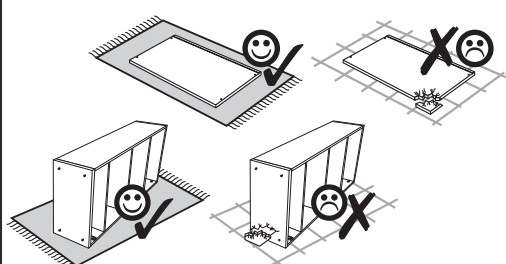

Instrukcja montażowa

KARIN Łóżko 2S 90*200

Kod	Wymiary			Pakiet
	Wysokość	Szerokość	Długość	
001	2000	702	16	1 / 1/3
002	944	704	16/32	1 / 1/3
003	944	704	16/32	1 / 1/3
004	905	700	16	2 / 2/3
007	900	314	16	1 / 2/3
008	905	124	16	2 / 2/3
010	716	124	16	2 / 1/3
011	716	124	16	2 / 1/3
012	70	992	16	2 / 3/3
015	2000	179	22	1 / 3/3
016	994	206	16	1 / 3/3
017	994	206	16	1 / 3/3
018	1880	30	27	2 / 3/3
Akcesoria				1 / 1/3