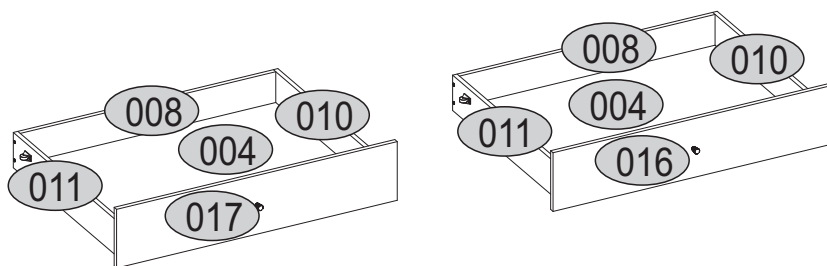

Instrukcja montażowa

KARIN Łóżko 2S 90*200

Kod	Wymiary			Pakiet
	Wysokość	Szerokość	Długość	
001	2000	702	16	1 / 1/3
002	944	704	16/32	1 / 1/3
003	944	704	16/32	1 / 1/3
004	905	700	16	2 / 2/3
007	900	314	16	1 / 2/3
008	905	124	16	2 / 2/3
010	716	124	16	2 / 1/3
011	716	124	16	2 / 1/3
012	70	992	16	2 / 3/3
015	2000	179	22	1 / 3/3
016	994	206	16	1 / 3/3
017	994	206	16	1 / 3/3
018	1880	30	27	2 / 3/3
Akcesoria				1 / 1/3

Aksesoria:

<p>39x f1 Ø8x30</p> 	<p>21x r1 15x12</p> 	<p>25x r16 Ø5x24</p> 	<p>8x e1 Ø7x50</p> 
<p>4x r3</p> 	<p>32x e2</p> 	<p>48x p25 Ø3.5x16</p> 	<p>12x p21 Ø4.0x30</p> 
<p>16x k34</p> 	<p>4x n63</p> 	<p>2x p9 Ø4x30</p> 	<p>12x p10 Ø4x40</p> 
<p>8x s2</p> 	<p>2x c411.058</p> 	<p>2x f6</p> 	<p>1x z1</p> 
<p>8x k1</p> 	<p>4x n221</p> 		

1

r1	f1	k34	p25	f6	k1
x15	x27	x14	x28	x2	x2

2

r1	f1	r16	c411.058	p9	r3	k1
x6	x12	x15	x2	x2	x4	x2

3

k34	p25	r16	k1
x2	x4	x10	x4

4

5