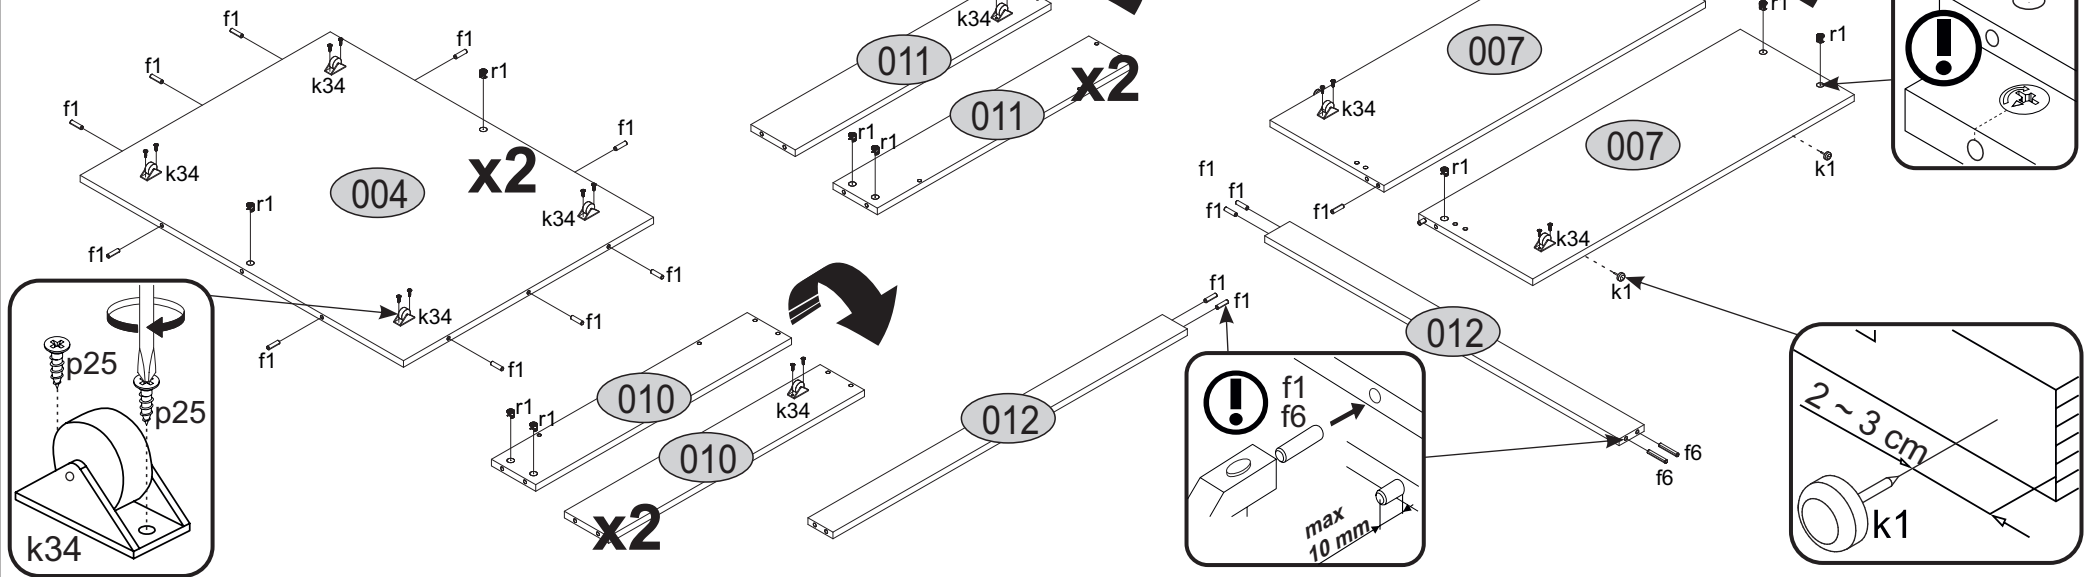

1

r1	f1	k34	p25	f6	k1
x15	x27	x14	x28	x2	x2