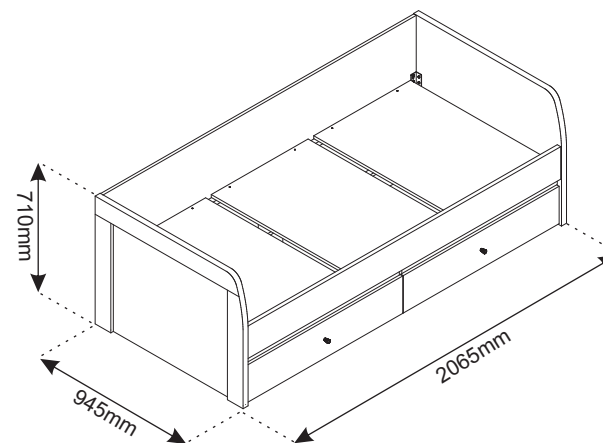

Instrukcja montażowa

KARIN Łóżko 2S 90*200

Kod	Wymiary			Pakiet
	Wysokość	Szerokość	Długość	
001	2000	702	16	1 / 1/3
002	944	704	16/32	1 / 1/3
003	944	704	16/32	1 / 1/3
004	905	700	16	2 / 2/3
007	900	314	16	1 / 2/3
008	905	124	16	2 / 2/3
010	716	124	16	2 / 1/3
011	716	124	16	2 / 1/3
012	70	992	16	2 / 3/3
015	2000	179	22	1 / 3/3
016	994	206	16	1 / 3/3
017	994	206	16	1 / 3/3
018	1880	30	27	2 / 3/3
Akcesoria				1 / 1/3

Aksesoria:

<p>39x f1 Ø8x30</p> 	<p>21x r1 15x12</p> 	<p>25x r16 Ø5x24</p> 	<p>8x e1 Ø7x50</p> 
<p>4x r3</p> 	<p>32x e2</p> 	<p>48x p25 Ø3.5x16</p> 	<p>12x p21 Ø4.0x30</p> 
<p>16x k34</p> 	<p>4x n63</p> 	<p>2x p9 Ø4x30</p> 	<p>12x p10 Ø4x40</p> 
<p>8x s2</p> 	<p>2x c411.058</p> 	<p>2x f6</p> 	<p>1x z1</p> 
<p>8x k1</p> 	<p>4x n221</p> 		