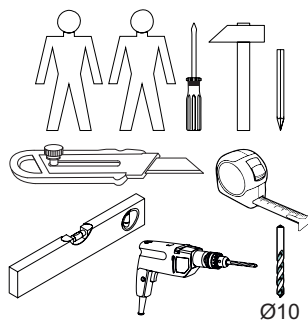

Instrukcja montażowa

KARIN Ława 120

Kod	Wymiary			Pakiet	
001	1200	570	22	1	1/1
002	472	400	22	2	1/1
003	936	330	16	1	1/1
004	936	100	16	1	1/1
Akcesoria				1	1/1

Aksesoria:

<p>10x f1 Ø8x30</p> 	<p>8x r1 15x12</p> 	<p>12x r16 Ø5x24</p> 	<p>4x r3 Ø15x15</p> 
<p>12x s2</p> 	<p>1x z1</p> 	<p>4x k1</p> 	