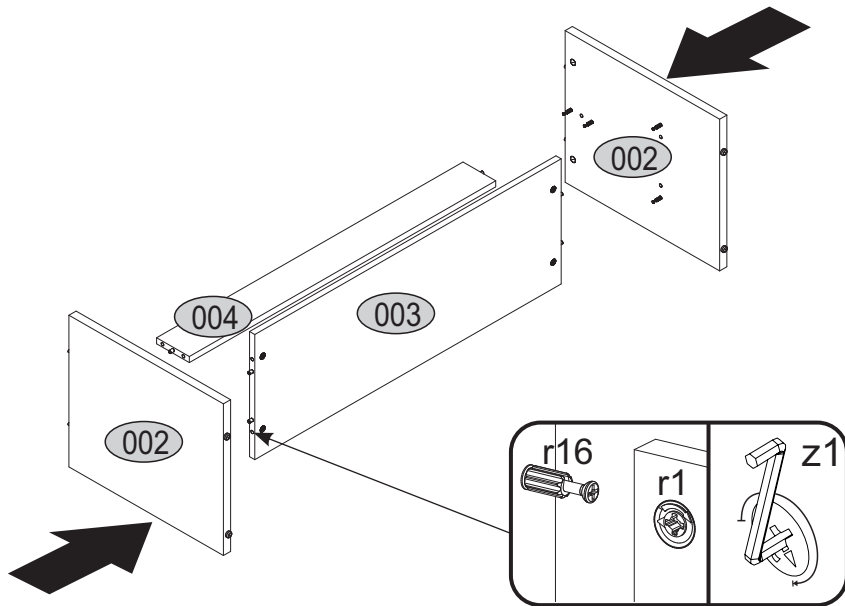

Instrukcja montażowa

KARIN Ława 120

Kod	Wymiary			Pakiet	
001	1200	570	22	1	1/1
002	472	400	22	2	1/1
003	936	330	16	1	1/1
004	936	100	16	1	1/1
Akcesoria				1	1/1

Aksesoria:

<p>10x f1 Ø8x30</p> 	<p>8x r1 15x12</p> 	<p>12x r16 Ø5x24</p> 	<p>4x r3 Ø15x15</p> 
<p>12x s2</p> 	<p>1x z1</p> 	<p>4x k1</p> 	

x2

3

4

5

s2

x12