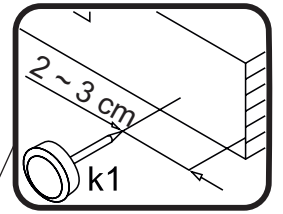

Instrukcja montażowa

KARIN Ława 120

Kod	Wymiary			Pakiet	
001	1200	570	22	1	1/1
002	472	400	22	2	1/1
003	936	330	16	1	1/1
004	936	100	16	1	1/1
Akcesoria				1	1/1

Aksesoria:

<p>10x f1 Ø8x30</p> 	<p>8x r1 15x12</p> 	<p>12x r16 Ø5x24</p> 	<p>4x r3 Ø15x15</p> 
<p>12x s2</p> 	<p>1x z1</p> 	<p>4x k1</p> 	

x2

3

4

5

s2

x12