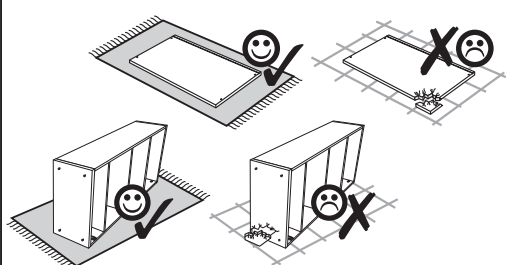

Instrukcja montażowa

KARIN Ława 120

Kod	Wymiary			Pakiet	
001	1200	570	22	1	1/1
002	472	400	22	2	1/1
003	936	330	16	1	1/1
004	936	100	16	1	1/1
Akcesoria				1	1/1

Aksesoria:

<p>10x f1 Ø8x30</p> 	<p>8x r1 15x12</p> 	<p>12x r16 Ø5x24</p> 	<p>4x r3 Ø15x15</p> 
<p>12x s2</p> 	<p>1x z1</p> 	<p>4x k1</p> 	