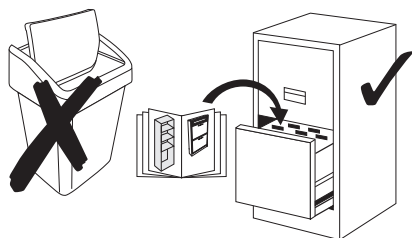

Instrukcja montażowa

KARIN Ława 120

Kod	Wymiary			Pakiet	
001	1200	570	22	1	1/1
002	472	400	22	2	1/1
003	936	330	16	1	1/1
004	936	100	16	1	1/1
Akcesoria				1	1/1

Aksesoria:

<p>10x f1 Ø8x30</p> 	<p>8x r1 15x12</p> 	<p>12x r16 Ø5x24</p> 	<p>4x r3 Ø15x15</p> 
<p>12x s2</p> 	<p>1x z1</p> 	<p>4x k1</p> 	