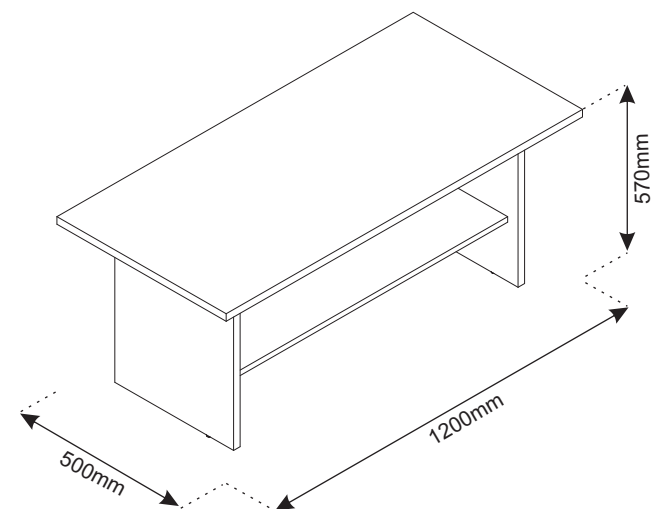

Instrukcja montażowa

KARIN Ława 120

Kod	Wymiary			Pakiet	
001	1200	570	22	1	1/1
002	472	400	22	2	1/1
003	936	330	16	1	1/1
004	936	100	16	1	1/1
Akcesoria				1	1/1

Aksesoria:

<p>10x f1 Ø8x30</p> 	<p>8x r1 15x12</p> 	<p>12x r16 Ø5x24</p> 	<p>4x r3 Ø15x15</p> 
<p>12x s2</p> 	<p>1x z1</p> 	<p>4x k1</p> 	

x2

3

4

5

s2

x12