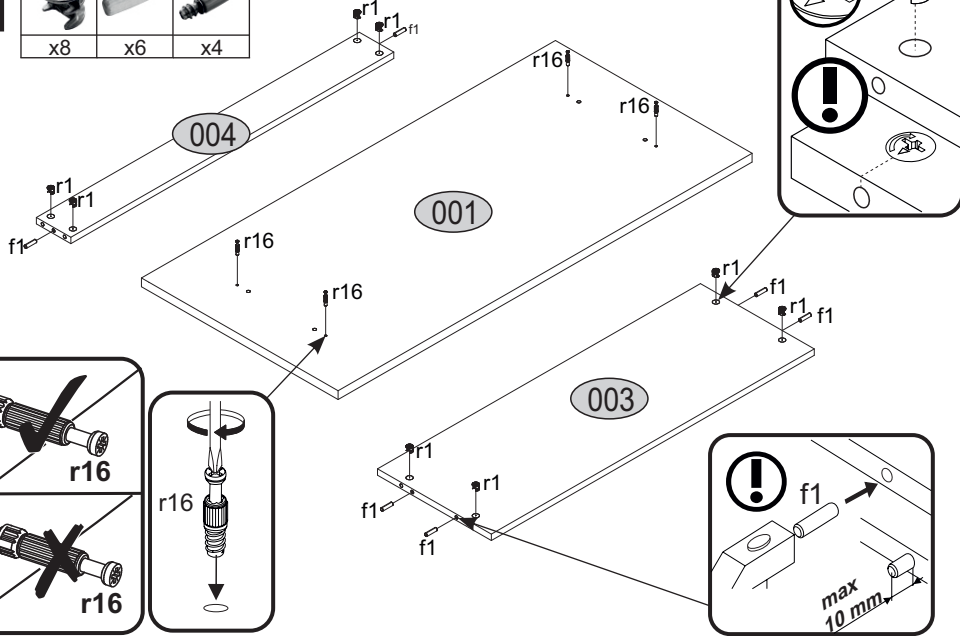

Instrukcja montażowa

KARIN Ława 120

Kod	Wymiary			Pakiet	
001	1200	570	22	1	1/1
002	472	400	22	2	1/1
003	936	330	16	1	1/1
004	936	100	16	1	1/1
Akcesoria				1	1/1

Aksesoria:

<p>10x f1 Ø8x30</p> 	<p>8x r1 15x12</p> 	<p>12x r16 Ø5x24</p> 	<p>4x r3 Ø15x15</p> 
<p>12x s2</p> 	<p>1x z1</p> 	<p>4x k1</p> 	

x2

3

4

5

s2

x12