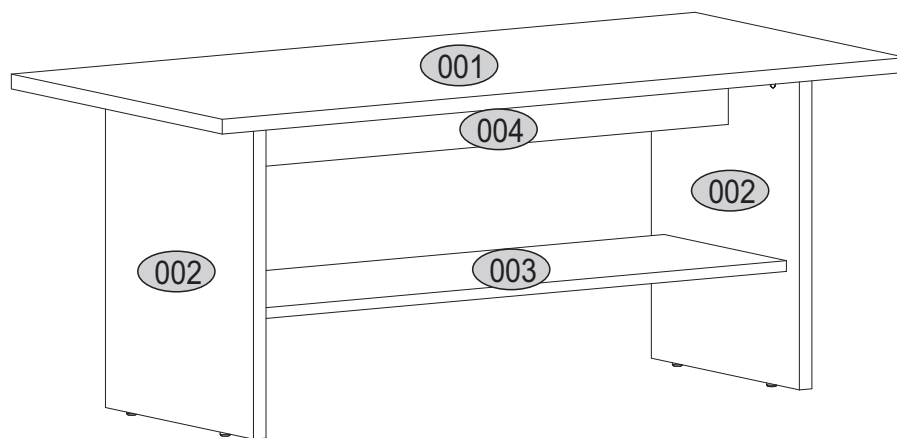

Instrukcja montażowa

KARIN Ława 120

Kod	Wymiary			Pakiet	
001	1200	570	22	1	1/1
002	472	400	22	2	1/1
003	936	330	16	1	1/1
004	936	100	16	1	1/1
Akcesoria				1	1/1

Aksesoria:

<p>10x f1 Ø8x30</p> 	<p>8x r1 15x12</p> 	<p>12x r16 Ø5x24</p> 	<p>4x r3 Ø15x15</p> 
<p>12x s2</p> 	<p>1x z1</p> 	<p>4x k1</p> 	