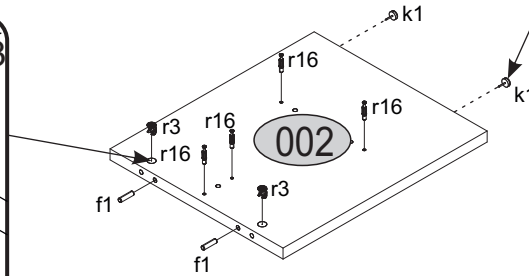

Instrukcja montażowa

KARIN Ława 120

Kod	Wymiary			Pakiet	
001	1200	570	22	1	1/1
002	472	400	22	2	1/1
003	936	330	16	1	1/1
004	936	100	16	1	1/1
Akcesoria				1	1/1

Aksesoria:

<p>10x f1 Ø8x30</p> 	<p>8x r1 15x12</p> 	<p>12x r16 Ø5x24</p> 	<p>4x r3 Ø15x15</p> 
<p>12x s2</p> 	<p>1x z1</p> 	<p>4x k1</p> 	

x2

3

4

5

s2

x12