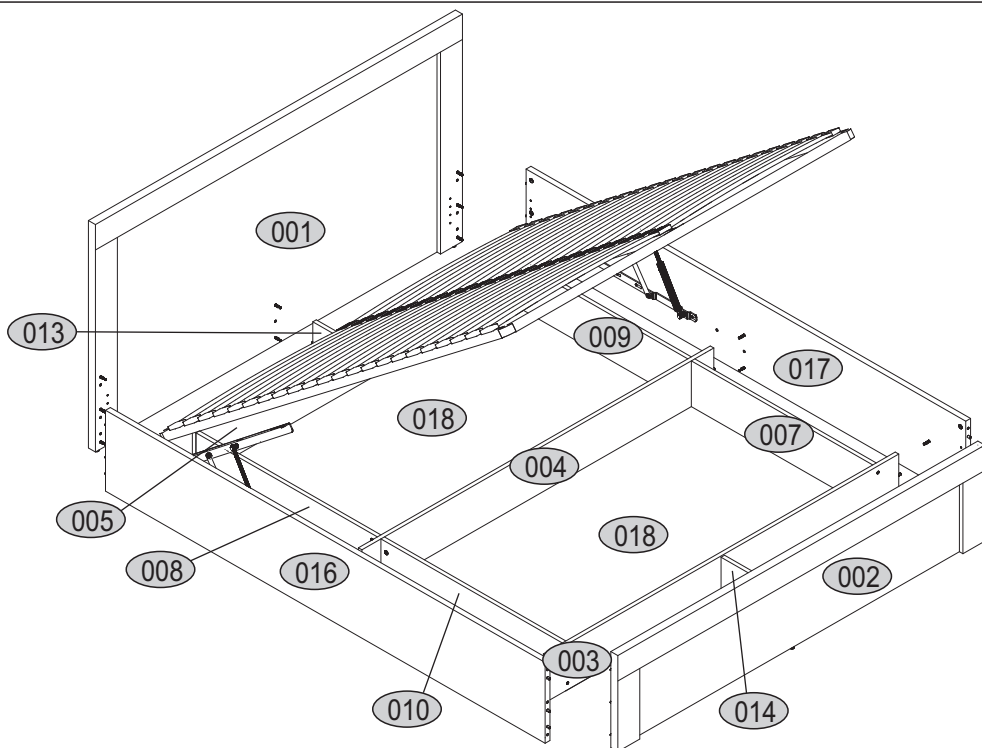

Instrukcja montażowa

KARIN Łóżko z pojemnikiem i stelażem 160*200

Kod	Wymiary			Pakiet	
	Wysokość	Długość	Grubość		
001	895	1673	16/32	1	2/4
002	378	1673	16/32	1	3/4
003	180	1604	16	1	1/4
004	180	1604	16	1	1/4
005	180	1432	16	1	1/4
007	180	827	16	1	1/4
008	180	827	16	1	1/4
009	180	827	16	1	1/4
010	180	827	16	1	1/4
013	180	159	16	1	1/4
014	175	159	16	1	1/4
016	318	2004	22	1	4/4
017	318	2004	22	1	4/4
018	1427	849	2,5	2	2/4
Akcesoria				1	1/4

Aksesoria:

<p>4x n63</p> 	<p>12x r3</p> 	<p>32x r16</p> 	<p>11x k1</p> 
<p>32x f1 Ø8x30</p> 	<p>32x e2 Ø6.3x13</p> 	<p>20x r1 15x12</p> 	<p>x10 r6</p> 
<p>10x j94</p> 	<p>1x z1</p> 	<p>1x z6</p> 	<p>12x e1 Ø7x50</p> 
<p>70x l1</p> 	<p>16x s2</p> 	<p>12x s1</p> 	

1

r1	f1	k1
x16	x18	x4

2

f1	r16	k1	r1
x2	x24	x7	x4

3

r3	f1	r6	j94	r16
x12	x12	x10	x10	x8

4

e1
x4