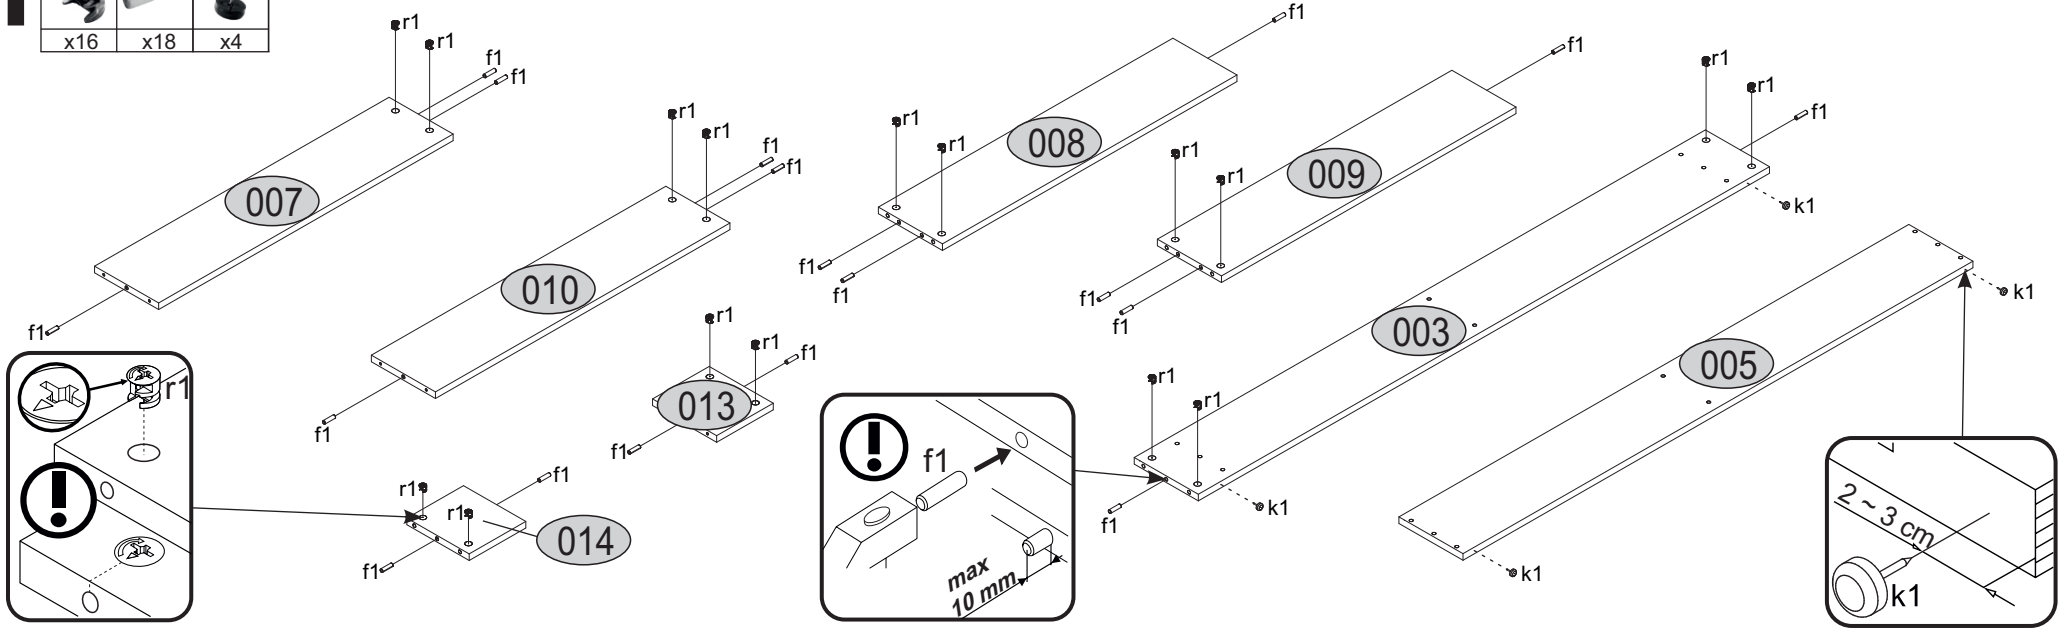

Instrukcja montażowa

KARIN Łóżko z pojemnikiem i stelażem 160*200

Kod	Wymiary			Pakiet	
	Wysokość	Długość	Grubość		
001	895	1673	16/32	1	2/4
002	378	1673	16/32	1	3/4
003	180	1604	16	1	1/4
004	180	1604	16	1	1/4
005	180	1432	16	1	1/4
007	180	827	16	1	1/4
008	180	827	16	1	1/4
009	180	827	16	1	1/4
010	180	827	16	1	1/4
013	180	159	16	1	1/4
014	175	159	16	1	1/4
016	318	2004	22	1	4/4
017	318	2004	22	1	4/4
018	1427	849	2,5	2	2/4
Akcesoria				1	1/4

Aksesoria:

<p>4x n63</p> 	<p>12x r3</p> 	<p>32x r16</p> 	<p>11x k1</p> 
<p>32x f1 Ø8x30</p> 	<p>32x e2 Ø6.3x13</p> 	<p>20x r1 15x12</p> 	<p>x10 r6</p> 
<p>10x j94</p> 	<p>1x z1</p> 	<p>1x z6</p> 	<p>12x e1 Ø7x50</p> 
<p>70x l1</p> 	<p>16x s2</p> 	<p>12x s1</p> 	

1

r1	f1	k1
x16	x18	x4

2

f1	r16	k1	r1
x2	x24	x7	x4

3

r3	f1	r6	j94	r16
x12	x12	x10	x10	x8

4

e1
x4