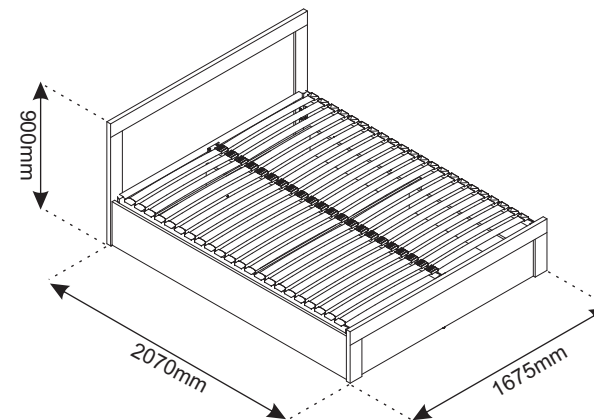

Instrukcja montażowa

KARIN Łóżko z pojemnikiem i stelażem 160*200

Kod	Wymiary			Pakiet	
	Wysokość	Długość	Grubość		
001	895	1673	16/32	1	2/4
002	378	1673	16/32	1	3/4
003	180	1604	16	1	1/4
004	180	1604	16	1	1/4
005	180	1432	16	1	1/4
007	180	827	16	1	1/4
008	180	827	16	1	1/4
009	180	827	16	1	1/4
010	180	827	16	1	1/4
013	180	159	16	1	1/4
014	175	159	16	1	1/4
016	318	2004	22	1	4/4
017	318	2004	22	1	4/4
018	1427	849	2,5	2	2/4
Akcesoria				1	1/4

Aksesoria:

<p>4x n63</p> 	<p>12x r3</p> 	<p>32x r16</p> 	<p>11x k1</p> 
<p>32x f1 Ø8x30</p> 	<p>32x e2 Ø6.3x13</p> 	<p>20x r1 15x12</p> 	<p>x10 r6</p> 
<p>10x j94</p> 	<p>1x z1</p> 	<p>1x z6</p> 	<p>12x e1 Ø7x50</p> 
<p>70x l1</p> 	<p>16x s2</p> 	<p>12x s1</p> 	

1

r1	f1	k1
x16	x18	x4

2

f1	r16	k1	r1
x2	x24	x7	x4

3

r3	f1	r6	j94	r16
x12	x12	x10	x10	x8

4

e1
x4