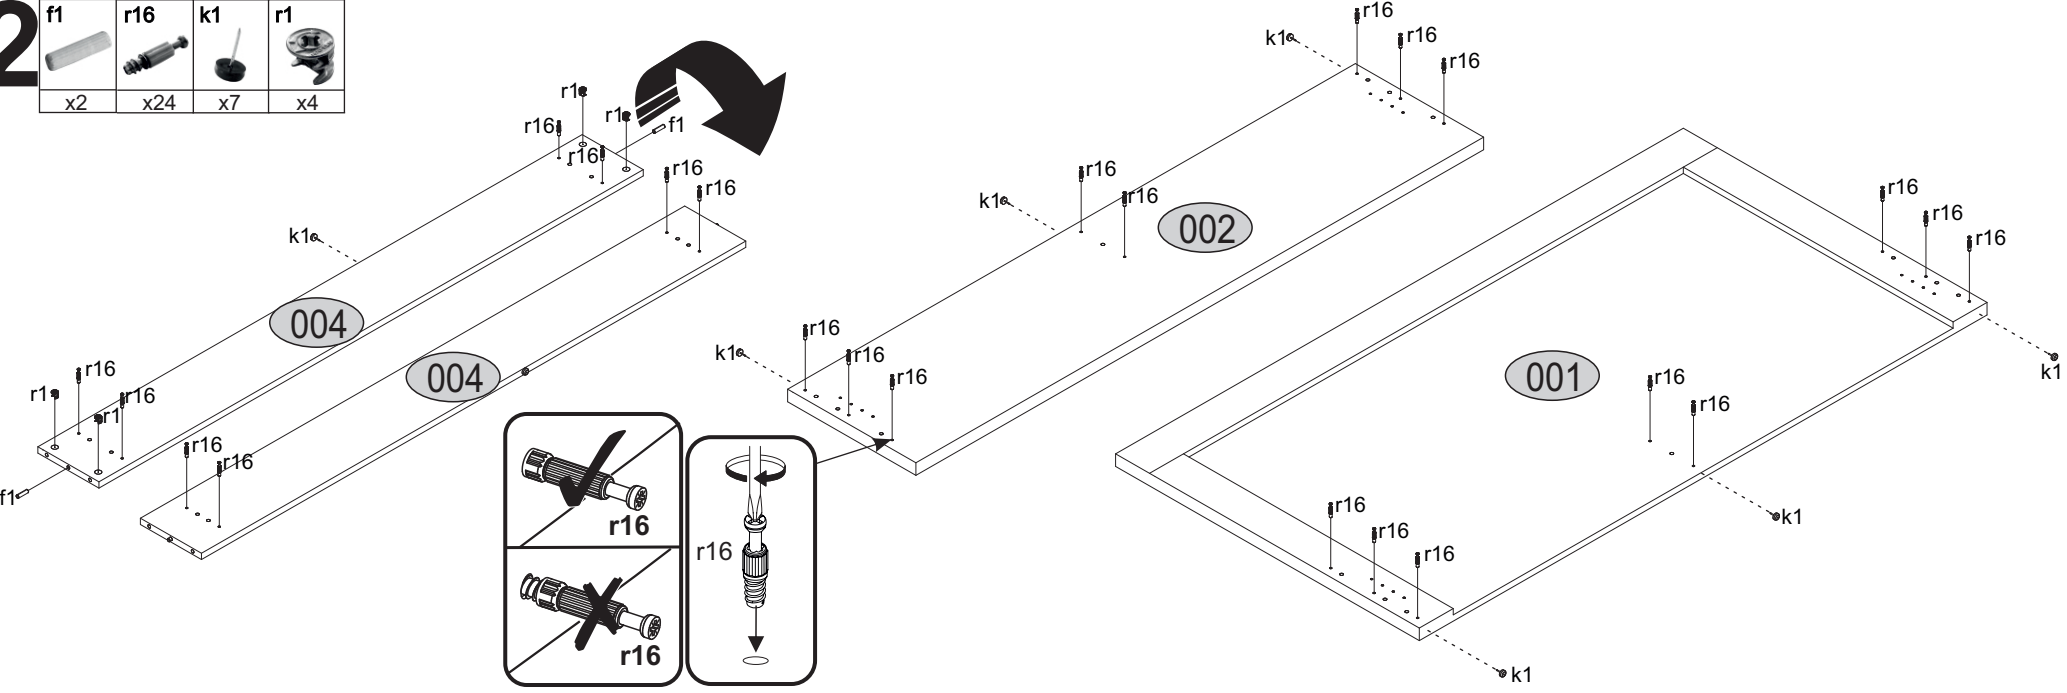

Instrukcja montażowa

KARIN Łóżko z pojemnikiem i stelażem 160*200

Kod	Wymiary			Pakiet	
	Wysokość	Długość	Grubość		
001	895	1673	16/32	1	2/4
002	378	1673	16/32	1	3/4
003	180	1604	16	1	1/4
004	180	1604	16	1	1/4
005	180	1432	16	1	1/4
007	180	827	16	1	1/4
008	180	827	16	1	1/4
009	180	827	16	1	1/4
010	180	827	16	1	1/4
013	180	159	16	1	1/4
014	175	159	16	1	1/4
016	318	2004	22	1	4/4
017	318	2004	22	1	4/4
018	1427	849	2,5	2	2/4
Akcesoria				1	1/4

Aksesoria:

<p>4x n63</p> 	<p>12x r3</p> 	<p>32x r16</p> 	<p>11x k1</p> 
<p>32x f1 Ø8x30</p> 	<p>32x e2 Ø6.3x13</p> 	<p>20x r1 15x12</p> 	<p>x10 r6</p> 
<p>10x j94</p> 	<p>1x z1</p> 	<p>1x z6</p> 	<p>12x e1 Ø7x50</p> 
<p>70x l1</p> 	<p>16x s2</p> 	<p>12x s1</p> 	

1

r1	f1	k1
x16	x18	x4

2

f1	r16	k1	r1
x2	x24	x7	x4

3

r3	f1	r6	j94	r16
x12	x12	x10	x10	x8

4

e1
x4