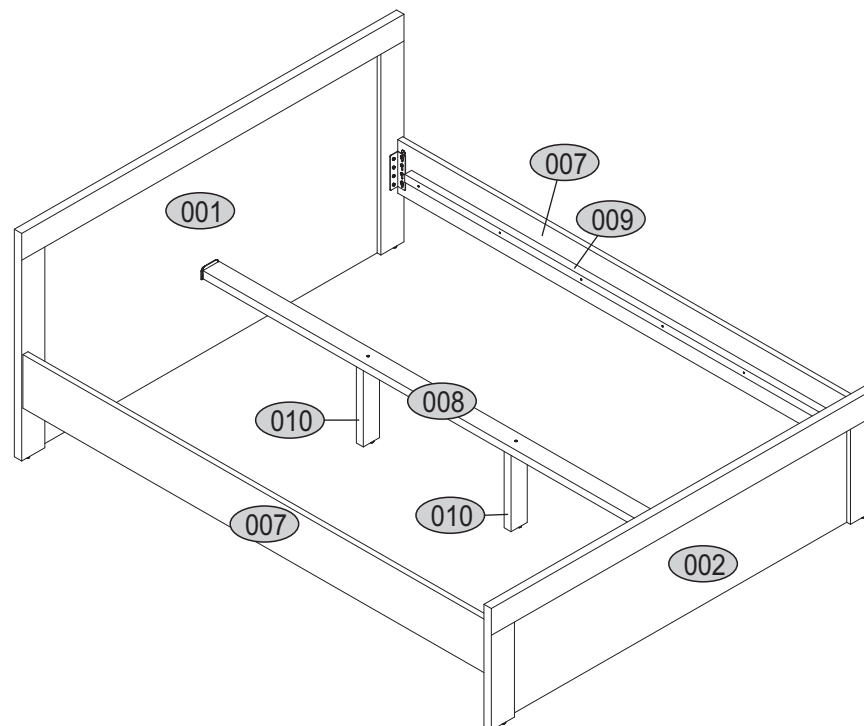

# Instrukcja montażowa

## KARIN Łoże 160\*200

| Kod       | Wymiary |         |          | Pakiet |     |
|-----------|---------|---------|----------|--------|-----|
|           | Wzrost  | Grubość | Wysokość |        |     |
| 001       | 1654    | 850     | 16/32    | 1      | 2/3 |
| 002       | 1654    | 455     | 16/32    | 1      | 3/3 |
| 007       | 2000    | 200     | 22       | 2      | 1/3 |
| 008       | 2000    | 70      | 30       | 1      | 1/3 |
| 009       | 1880    | 27      | 30       | 2      | 1/3 |
| 010       | 285     | 70      | 30       | 2      | 1/3 |
| Akcesoria |         |         |          | 1      | 1/3 |

# Aksesoria:

|  |  |   |  |
|--|--|---|--|
| <p>4x<br/>n63</p>             | <p>2x<br/>n34<sup>1</sup></p>  | <p>2x<br/>n34<sup>2</sup></p>  | <p>6x<br/>k1</p>                |
| <p>2x<br/>e27</p>             | <p>8x<br/>r3</p>               | <p>12x<br/>p10<br/>Ø4x40</p>   | <p>16x<br/>p25<br/>Ø3.5x16</p>  |
| <p>8x<br/>e3<br/>Ø6.3x13</p>  | <p>8x<br/>r16</p>              | <p>12x<br/>f1<br/>Ø8x30</p>    | <p>32x<br/>e2<br/>Ø6.3x13</p>   |
| <p>6x<br/>p36<br/>Ø4x25</p>   | <p>4x<br/>n221</p>              | <p>1x<br/>z1</p>               | <p>12x<br/>p21<br/>Ø4x30</p>    |