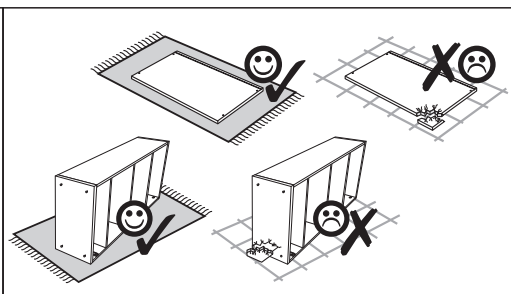

## KARIN Łoże 160\*200

| Kod       | Wymiary |         |          | Pakiet |     |
|-----------|---------|---------|----------|--------|-----|
|           | Wzrost  | Grubość | Wysokość |        |     |
| 001       | 1654    | 850     | 16/32    | 1      | 2/3 |
| 002       | 1654    | 455     | 16/32    | 1      | 3/3 |
| 007       | 2000    | 200     | 22       | 2      | 1/3 |
| 008       | 2000    | 70      | 30       | 1      | 1/3 |
| 009       | 1880    | 27      | 30       | 2      | 1/3 |
| 010       | 285     | 70      | 30       | 2      | 1/3 |
| Akcesoria |         |         |          | 1      | 1/3 |