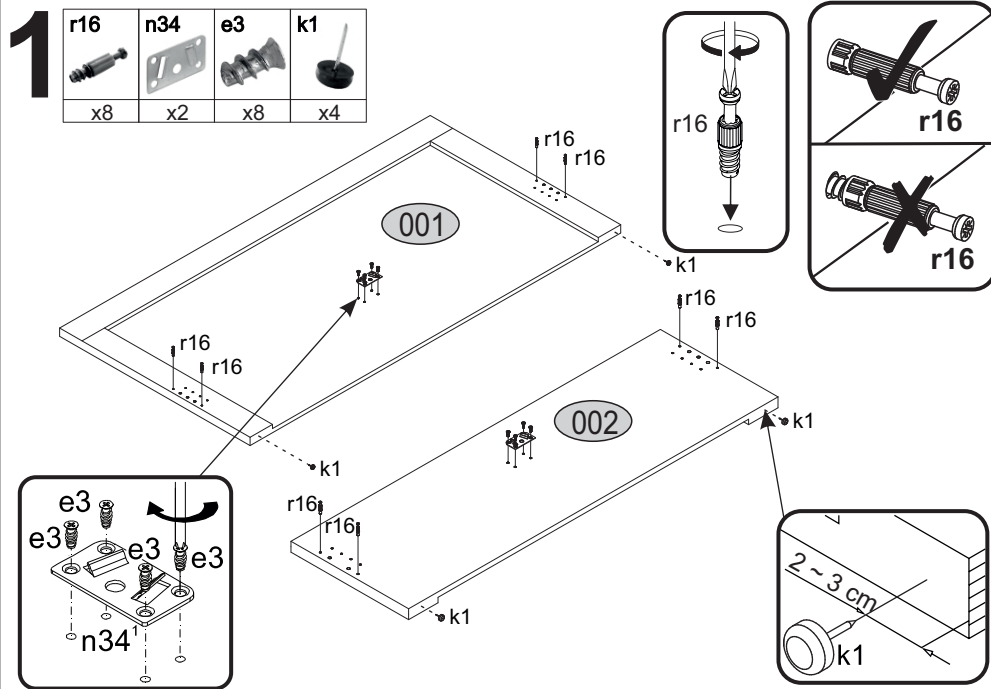

## KARIN Łoże 160\*200

| Kod       | Wymiary |         |          | Pakiet |     |
|-----------|---------|---------|----------|--------|-----|
|           | Wzrost  | Grubość | Wysokość |        |     |
| 001       | 1654    | 850     | 16/32    | 1      | 2/3 |
| 002       | 1654    | 455     | 16/32    | 1      | 3/3 |
| 007       | 2000    | 200     | 22       | 2      | 1/3 |
| 008       | 2000    | 70      | 30       | 1      | 1/3 |
| 009       | 1880    | 27      | 30       | 2      | 1/3 |
| 010       | 285     | 70      | 30       | 2      | 1/3 |
| Akcesoria |         |         |          | 1      | 1/3 |

# Aksesoria:

|  |  |   |  |
|--|--|---|--|
| <p>4x<br/>n63</p>             | <p>2x<br/>n34<sup>1</sup></p>  | <p>2x<br/>n34<sup>2</sup></p>  | <p>6x<br/>k1</p>                |
| <p>2x<br/>e27</p>             | <p>8x<br/>r3</p>               | <p>12x<br/>p10<br/>Ø4x40</p>   | <p>16x<br/>p25<br/>Ø3.5x16</p>  |
| <p>8x<br/>e3<br/>Ø6.3x13</p>  | <p>8x<br/>r16</p>              | <p>12x<br/>f1<br/>Ø8x30</p>    | <p>32x<br/>e2<br/>Ø6.3x13</p>   |
| <p>6x<br/>p36<br/>Ø4x25</p>   | <p>4x<br/>n221</p>              | <p>1x<br/>z1</p>               | <p>12x<br/>p21<br/>Ø4x30</p>    |