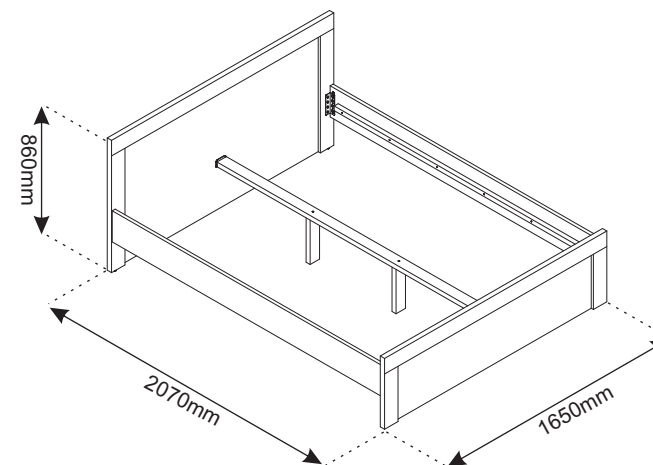

## KARIN Łoże 160\*200

| Kod       | Wymiary |         |          | Pakiet |     |
|-----------|---------|---------|----------|--------|-----|
|           | Wzrost  | Grubość | Wysokość |        |     |
| 001       | 1654    | 850     | 16/32    | 1      | 2/3 |
| 002       | 1654    | 455     | 16/32    | 1      | 3/3 |
| 007       | 2000    | 200     | 22       | 2      | 1/3 |
| 008       | 2000    | 70      | 30       | 1      | 1/3 |
| 009       | 1880    | 27      | 30       | 2      | 1/3 |
| 010       | 285     | 70      | 30       | 2      | 1/3 |
| Akcesoria |         |         |          | 1      | 1/3 |