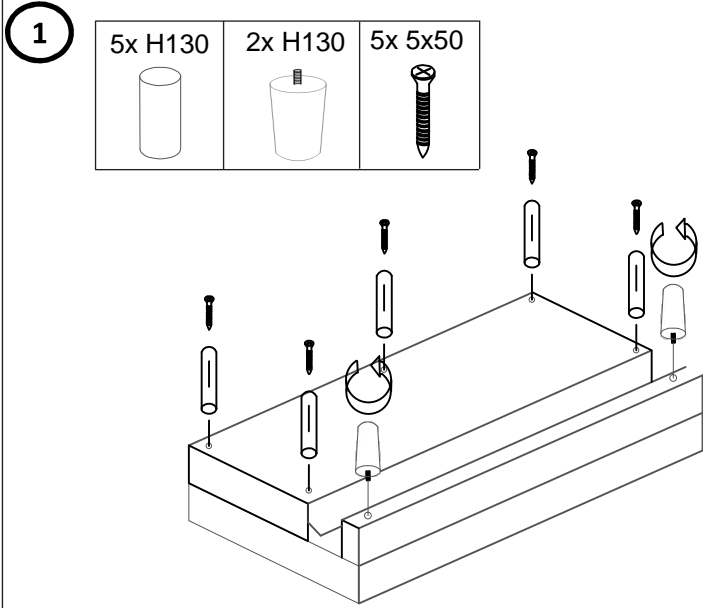

Ⓛ Montageanleitung
ⓍⓇ Notice de montage
ⓃⓁ Handleiding voor de montage

ⓖⓅ Assembly instructions
Ⓡⓣ Istruzioni di montaggio
ⓍⓁ Instrukcja montażu

ⓈⓀ Montážní návod
ⓇⓇ Szerelési útmutató
ⓇⓇ Montaj talimati

ⓍⓀ Návod na montáž
ⓇⓇ Instrucțiuni de montaj
ⓇⓇ Инструкция по монтажу