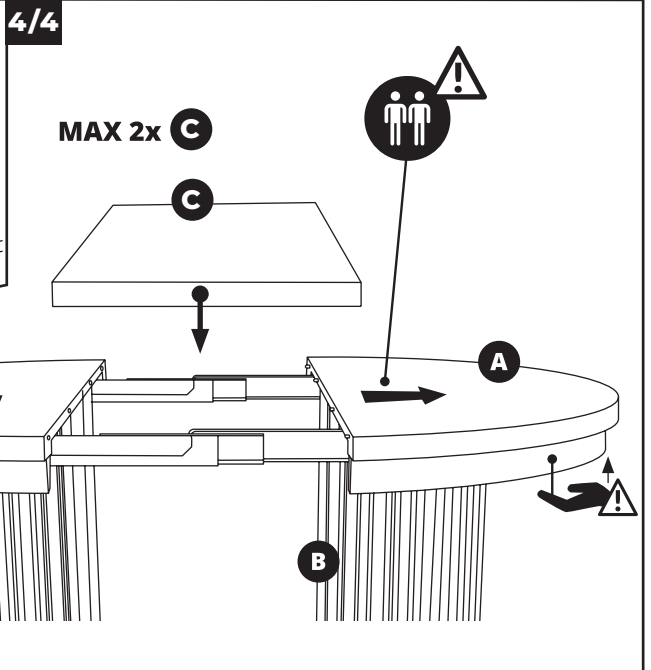

# ZEFIRRO

1/4

2/4

3/4  
x2

4/4

Producent - Producent - Wrobcce - Wrobcce  
**STOLMER - Henryk Jaroch Sp. K.**  
 Mroczeh, ul. Clo 28, 63-604 Baranow  
 biuro@stolmer.com.pl