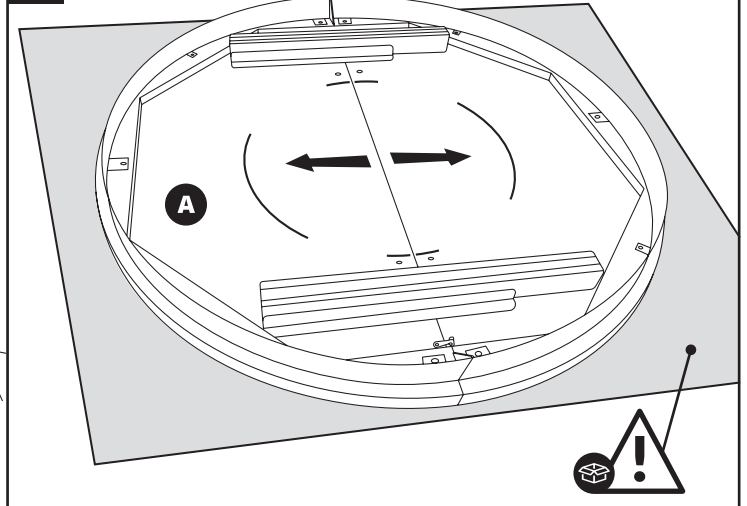

# ZEFIRRO

1/4

2/4

3/4  
x2

4/4

Producent - Producent - Wrobcce - Wrobcce  
**STOLMER - Henryk Jaroch Sp. K.**  
 Mroczeh, ul. Clo 28, 63-604 Baranow  
 biuro@stolmer.com.pl