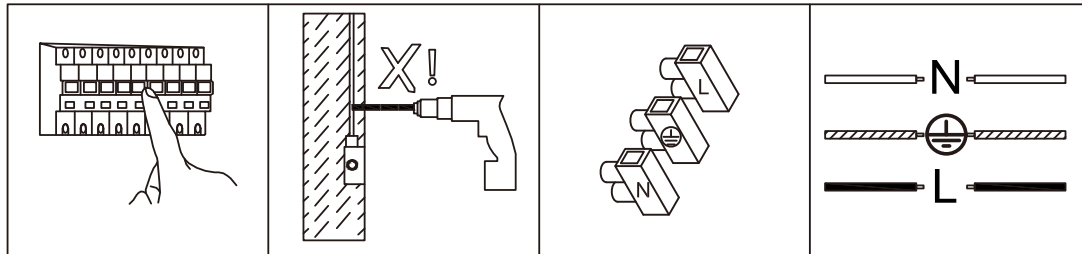

INSTRUKCJA MONTAŻU

ZUMALINE

Item No./ Model: PL201004B-2GD
PL201004B-2BK

Name/Nazwa: MARSEILLE

Light source replaceable by professional service
Źródło światła wymienne przez profesjonalny serwis

Replaceable control gear by professional service
Osprzęt sterujący wymienny przez profesjonalny serwis