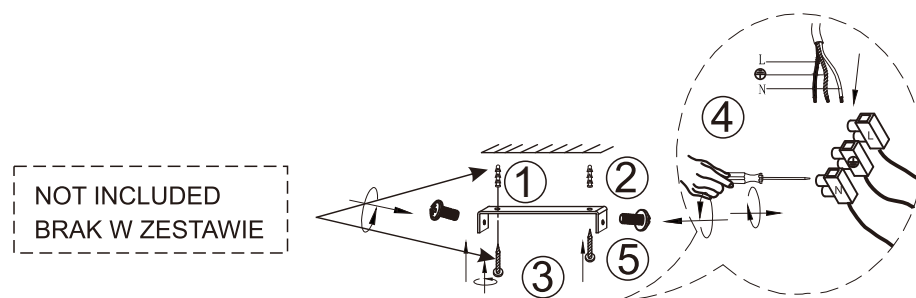

INSTRUKCJA MONTAŻU

ZUMALINE

Item No./ Model: PL201004B-2GD
PL201004B-2BK

Name/Nazwa: MARSEILLE

Light source replaceable by professional service
Źródło światła wymienne przez profesjonalny serwis

Replaceable control gear by professional service
Osprzęt sterujący wymienny przez profesjonalny serwis