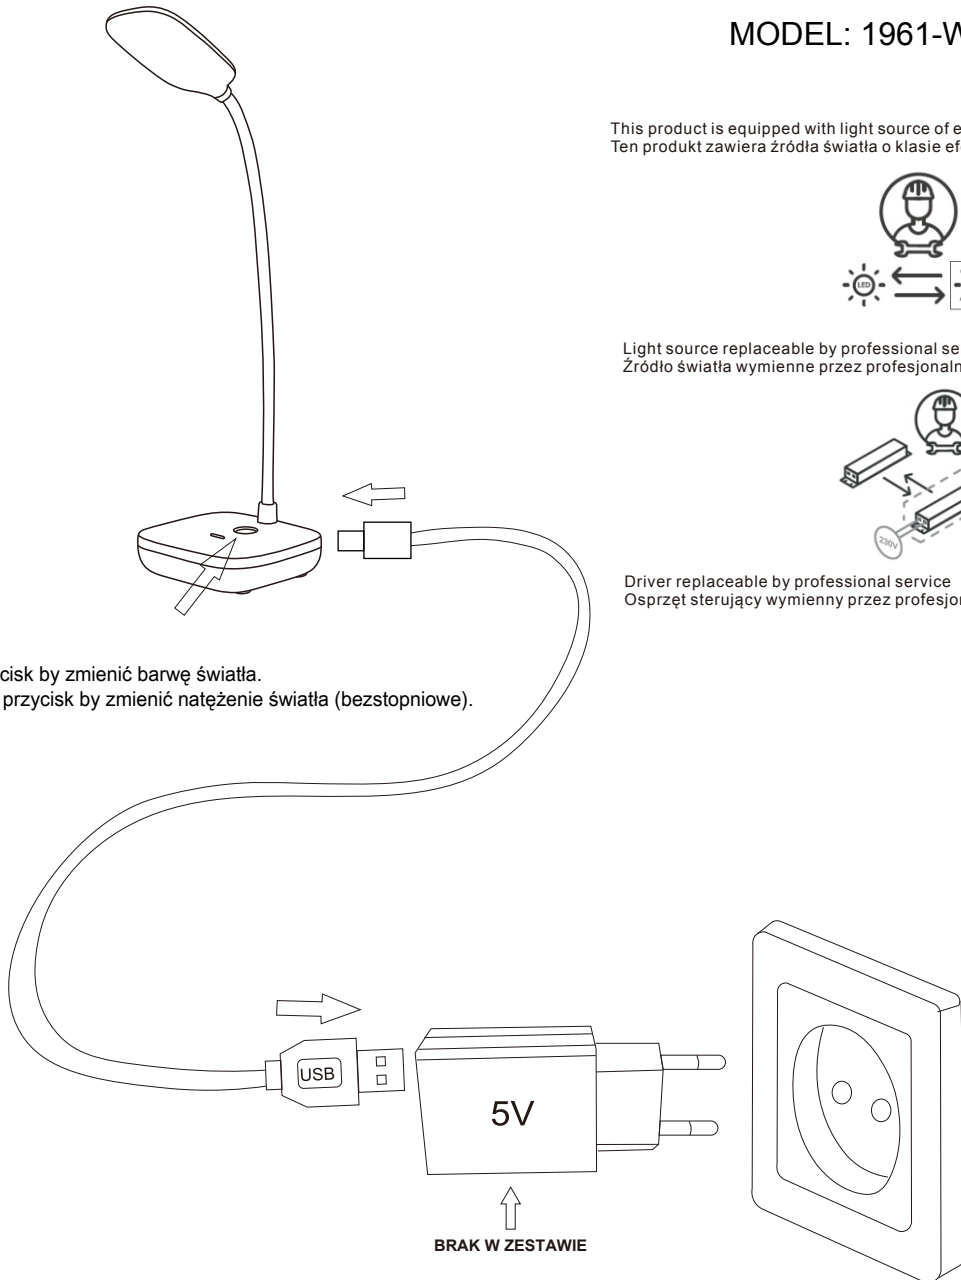

# INSTRUKCJA MONTAŻU

Domolumi

LAMPA BIURKOWA

MODEL: 1961-WH

This product is equipped with light source of efficiency class **G**  
Ten produkt zawiera źródła światła o klasie efektywności energetycznej **G**

Light source replaceable by professional service  
Źródło światła wymienne przez profesjonalny serwis

Driver replaceable by professional service  
Osprzęt sterujący wymienny przez profesjonalny serwis

Wciśnij przycisk by zmienić barwę światła.  
Przytrzymaj przycisk by zmienić natężenie światła (bezstopniowe).