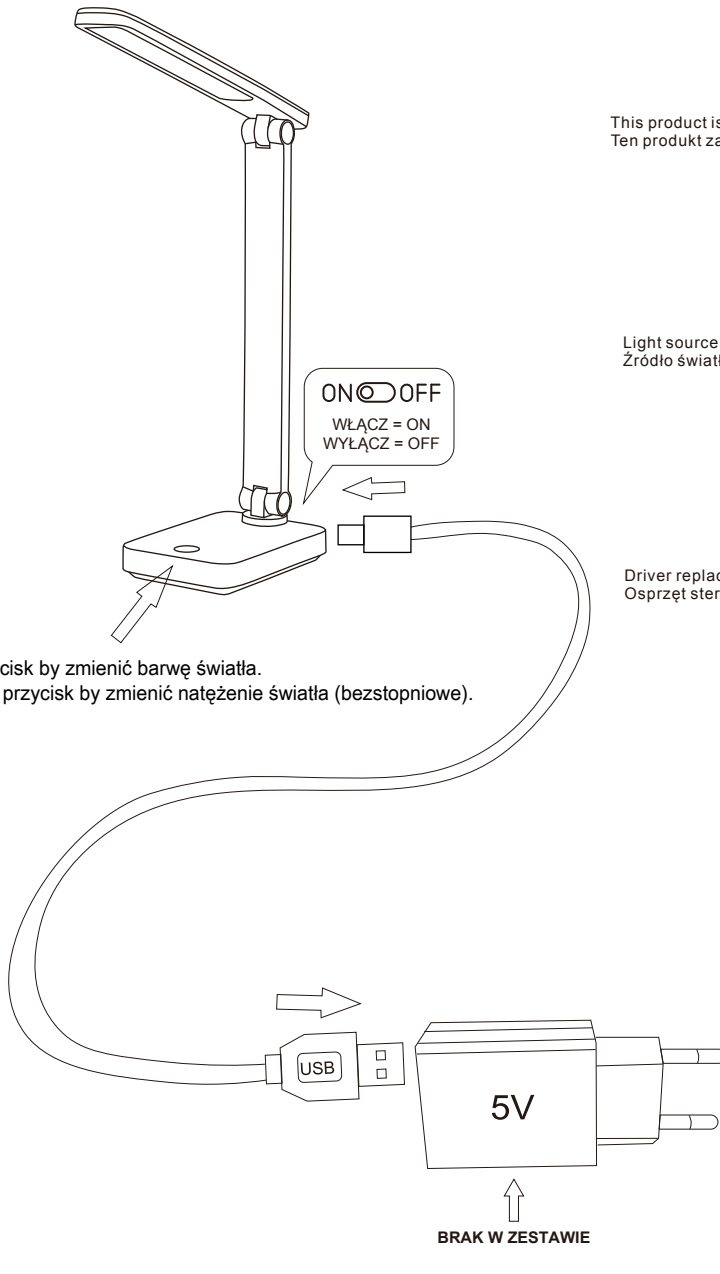

INSTRUKCJA MONTAŻU

Domolumi

LAMPA BIURKOWA

MODEL: 1949-WH

This product is equipped with light source of efficiency class **F**
Ten produkt zawiera źródła światła o klasie efektywności energetycznej **F**

Light source replaceable by professional service
Źródło światła wymienne przez profesjonalny serwis

Driver replaceable by professional service
Osprzęt sterujący wymienny przez profesjonalny serwis

ON OFF
WŁĄCZ = ON
WYŁĄCZ = OFF

Wciśnij przycisk by zmienić barwę światła.
Przytrzymaj przycisk by zmienić natężenie światła (bezstopniowe).