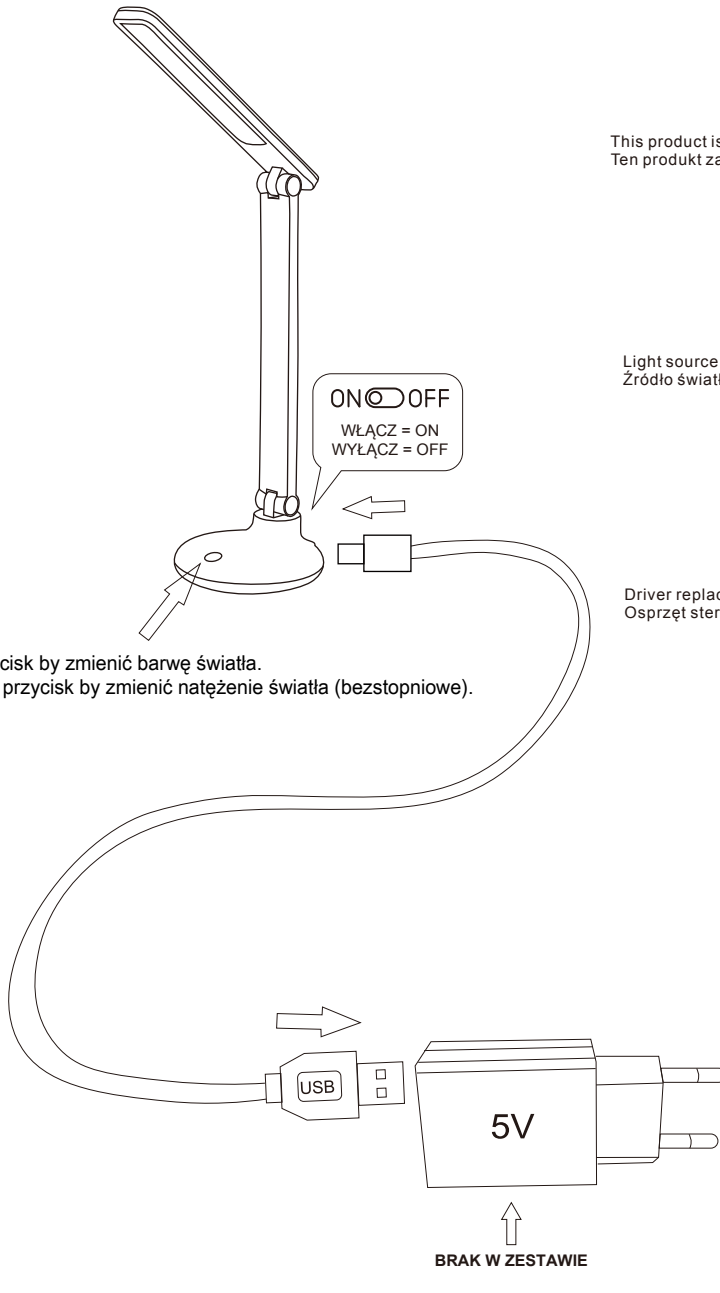

INSTRUKCJA MONTAŻU

Domolumi

LAMPA BIURKOWA

MODEL: 1913-WH

This product is equipped with light source of efficiency class E
Ten produkt zawiera źródła światła o klasie efektywności energetycznej E

Light source replaceable by professional service
Źródło światła wymienne przez profesjonalny serwis

Driver replaceable by professional service
Osprzęt sterujący wymienny przez profesjonalny serwis

Wciśnij przycisk by zmienić barwę światła.
Przytrzymaj przycisk by zmienić natężenie światła (bezstopniowe).