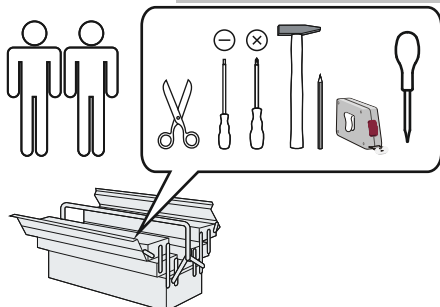

- (GB) Assembly instructions
- (DE) Montageanleitung
- (FR) Notice de montage
- (NL) Handleiding voor de montage
- (IT) Istruzioni di montaggio
- (HU) Szerelési útmutató
- (ES) Instrucciones de montaje
- (PL) Instrukcja montażu
- (CZ) Montážní návod
- (SK) Návod na montáž
- (HR) Montaže
- (TR) Montaj talimat
- (RO) Instrucțiuni de montaj
- (RU) Инструкция по монтажу

szynakameble

https://www.szynaka.pl/pl/instrukcje_montazu

RYGA 08

- GB Assembly instructions
- DE Montageanleitung
- FR Notice de montage
- NL Handleiding voor de montage
- IT Istruzioni di montaggio
- HU Szerelési útmutató
- ES Instrucciones de montaje
- PL Instrukcja montażu
- CZ Montážní návod
- SK Návod na montáž
- HR Montaže
- TR Montaj talimat
- RO Instrucțiuni de montaj
- RU Инструкция по монтажу