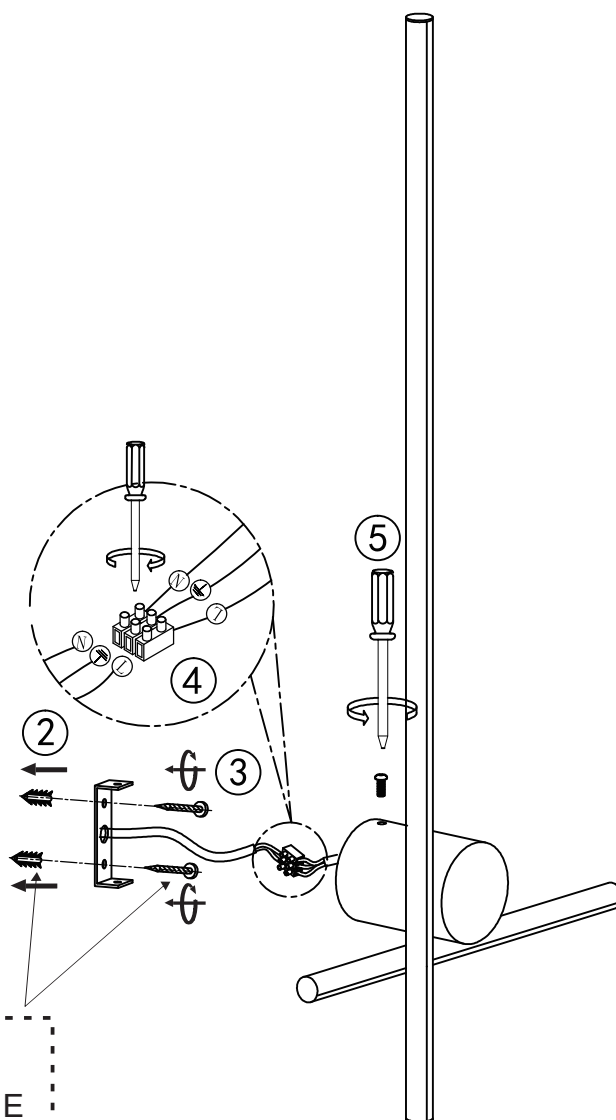

INSTRUKCJA MONTAŻU

ZUMALINE

NAZWA: MILL

MODEL: W4101-BK

W4101-GD

NOT INCLUDED
BRAK W ZESTAWIE

This product is equipped with light source of efficiency class E
Ten produkt zawiera źródła światła o klasie efektywności energetycznej E