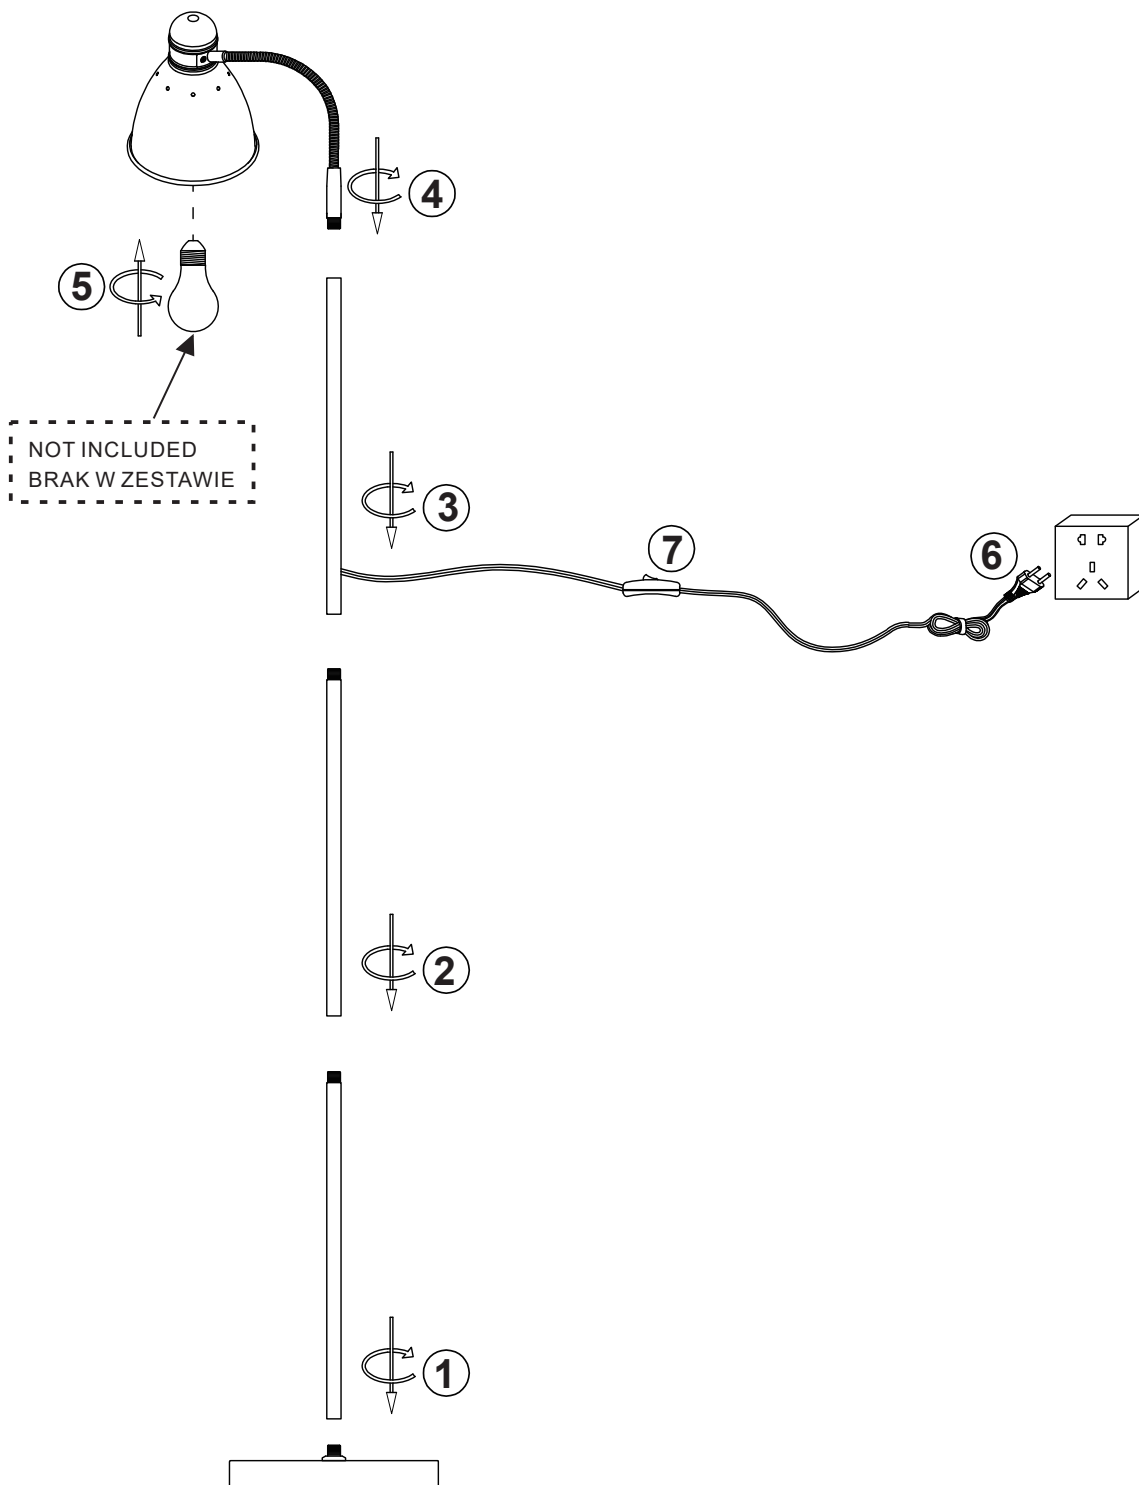

INSTRUKCJA MONTAŻU

ZUMALINE

NAZWA: BOSCA

MODEL: F4102-BK

AGATA S.A.

Al. Roździeńskiego 93, 40-203 Katowice, POLSKA