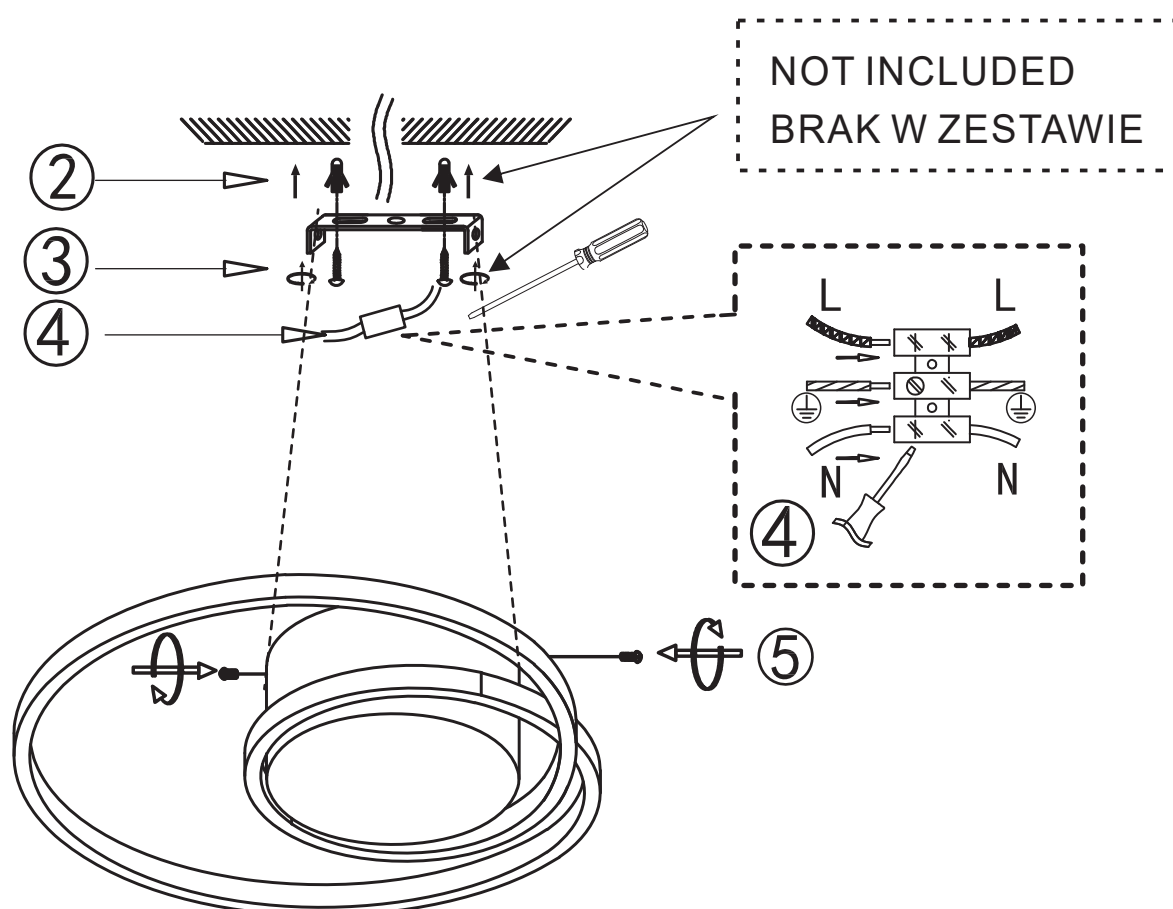

INSTRUKCJA MONTAŻU

ZUMALINE

NAZWA: WILLIS

MODEL:4103-1WH

This product is equipped with light source of efficiency class D
Ten produkt zawiera źródła światła o klasie efektywności energetycznej D

Light source replaceable by professional service
Źródło światła wymienne przez profesjonalny serwis