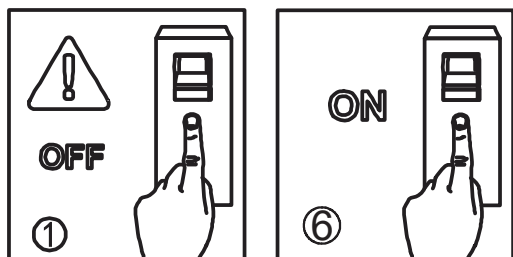

INSTRUKCJA MONTAŻU

ZUMALINE

NAZWA: WILLIS

MODEL:4103-1WH

This product is equipped with light source of efficiency class D
Ten produkt zawiera źródła światła o klasie efektywności energetycznej D

Light source replaceable by professional service
Źródło światła wymienne przez profesjonalny serwis