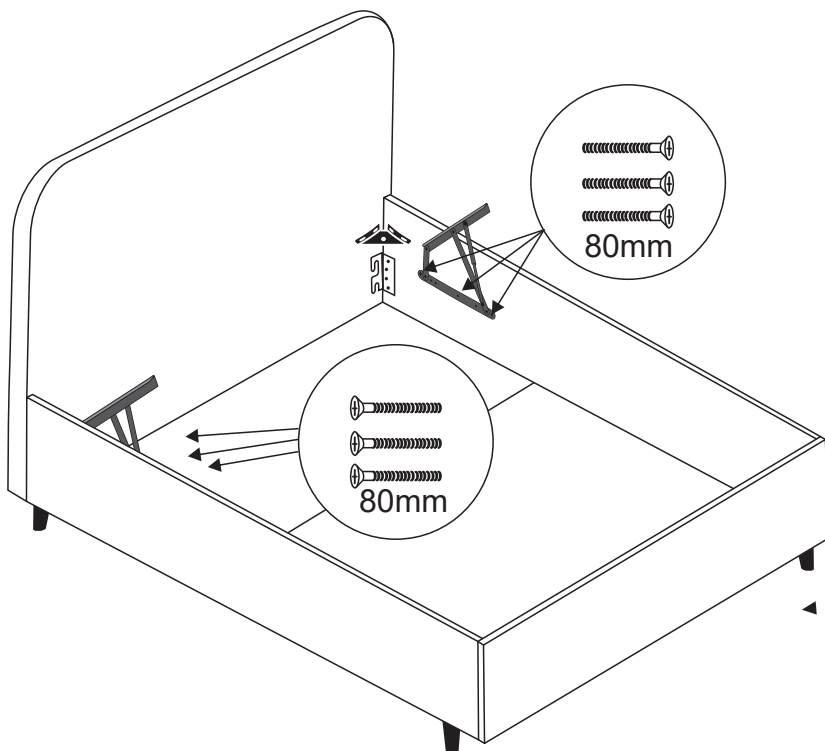

120 MIN

 x4	
 x40 (45mm)	 x8 (15cm)*
 x6 (80mm)	140x200/160x200/180x200cm
 x8	 x1
 x38	 x2
 x8	 x2
 x8	

*  x4 (15cm) - 90x200/120x200cm

x4

* DLA WYMIARU 140X200CM / 160X200CM / 180X200CM

** DLA WYMIARU 90X200CM / 120X200CM

**  x4 (15cm) - 90x200/120x200cm

AM-RT-08-2024