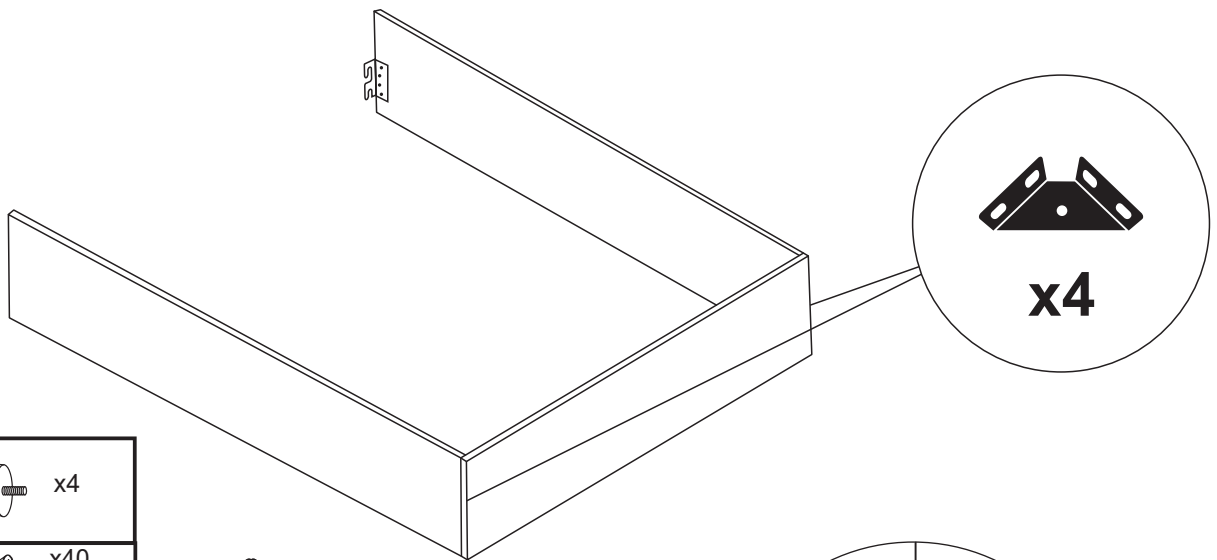

INSTRUKCJA MONTAŻU

ŁÓŻKO TAPICEROWANE
Z PODNOŚNIKIEM I POJEMNIKIEM NA POŚCIEL

FELICIA ALTO / DOMENICA ALTO / KARINA ALTO /
LAURA ALTO / NICOLA ALTO / SOFIA ALTO /

90X200CM / 120X200CM / 140X200CM / 160X200CM / 180X200CM

120 MIN

 x4	
 x40 (45mm)	 x8 (15cm)*
 x6 (80mm)	140x200/160x200/180x200cm
 x8	 x1
 x38	 x2
 x8	 x2
 x8	

*  x4 (15cm) - 90x200/120x200cm

x4

* DLA WYMIARU 140X200CM / 160X200CM / 180X200CM

** DLA WYMIARU 90X200CM / 120X200CM

**  x4 (15cm) - 90x200/120x200cm

AM-RT-08-2024