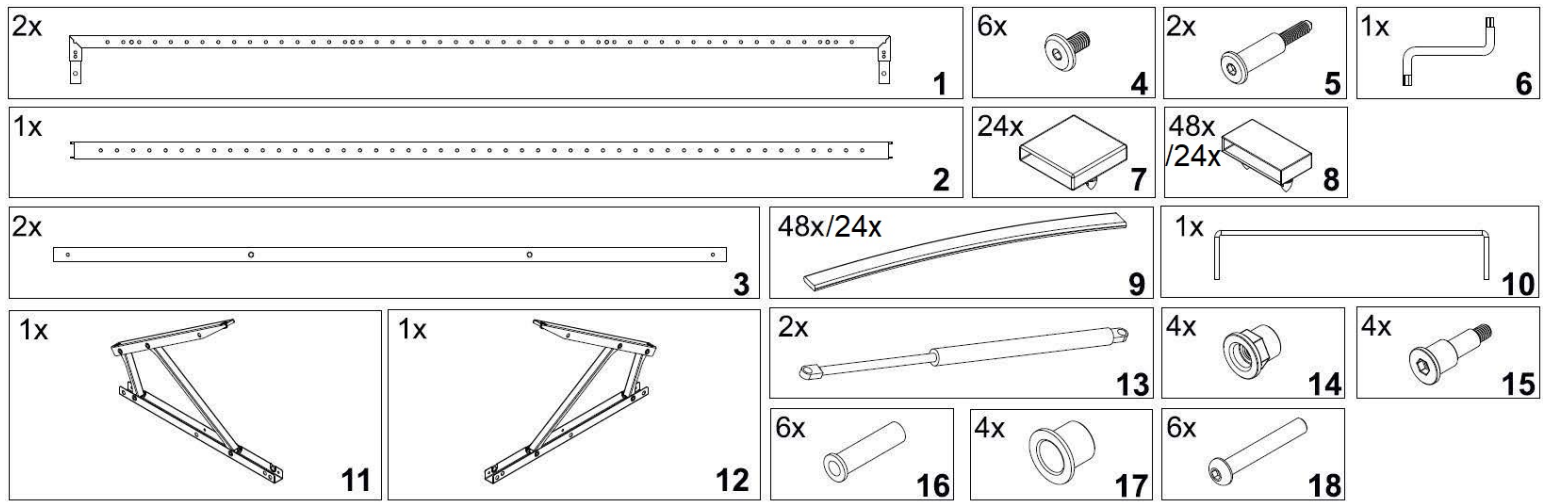

120 MIN

 x4	
 x40 (45mm)	 x8 (15cm)*
 x6 (80mm)	140x200/160x200/180x200cm
 x8	 x1
 x38	 x2
 x8	 x2
 x8	

*  x4 (15cm) - 90x200/120x200cm

x4

* DLA WYMIARU 140X200CM / 160X200CM / 180X200CM

** DLA WYMIARU 90X200CM / 120X200CM

**  x4 (15cm) - 90x200/120x200cm

AM-RT-08-2024