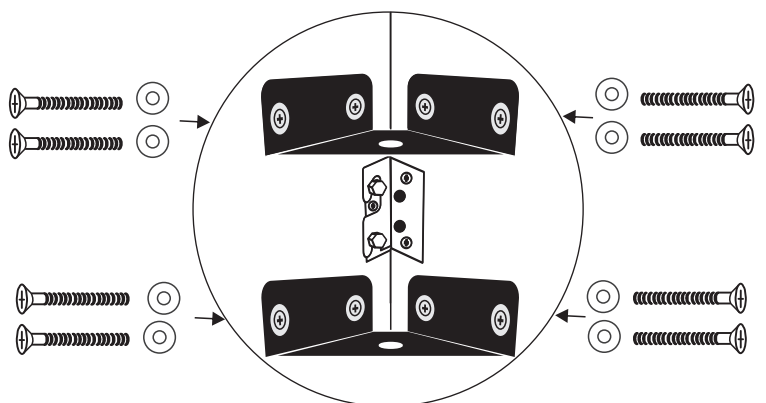

D	Montagenanleitung	GB	Assembly Instructions
FR	Notice de montage	IT	Istruzioni di montaggio
NL	andleiding voor de montage	PL	Instrukcja montażu
CZ	Montážni návod	SK	Návod ma montáž
HU	Szerelési útmutató	RO	Instructiuni de montaj
TR	Montaj talimatı	RU	Инструкция по установке
		UA	Інструкції з Інсталяції

120 MIN

 x4	
 x40 (45mm)	 x8 (15cm)*
 x6 (80mm)	140x200/160x200/180x200cm
 x8	 x1
 x38	 x2
 x8	 x2
 x8	

*  x4 (15cm) - 90x200/120x200cm

x4

* DLA WYMIARU 140X200CM / 160X200CM / 180X200CM

** DLA WYMIARU 90X200CM / 120X200CM

**  x4 (15cm) - 90x200/120x200cm

AM-RT-08-2024