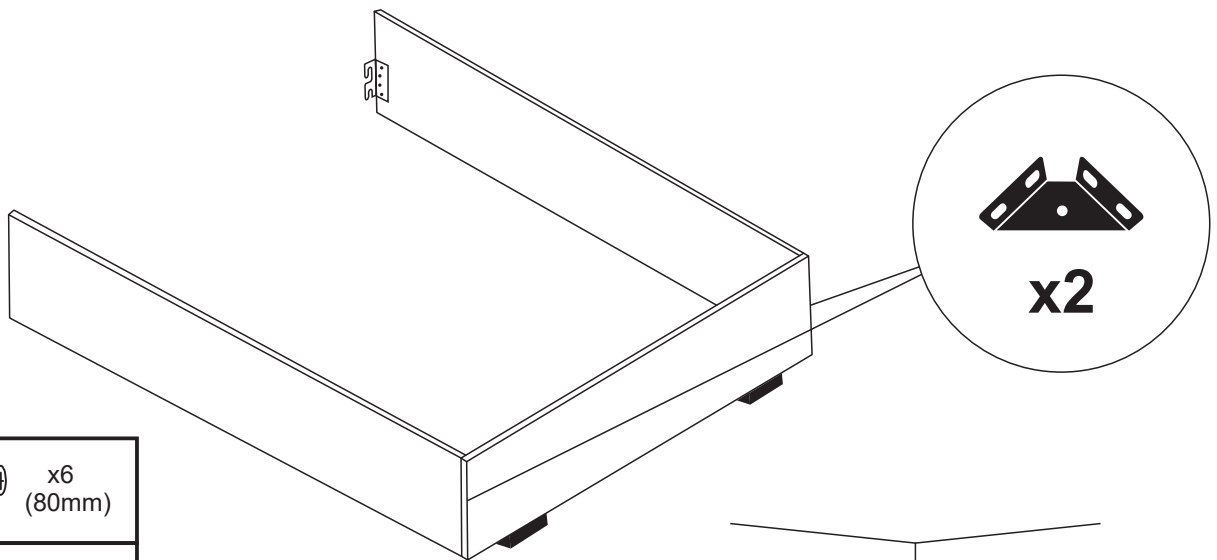

INSTRUKCJA MONTAŻU

ŁÓŻKO TAPICEROWANE
Z PODNOŚNIKIEM I POJEMNIKIEM NA POŚCIEL

FELICIA CORTO / DOMENICA CORTO / KARINA CORTO /
LAURA CORTO / NICOLA CORTO / SOFIA CORTO /
STELLA CORTO / VIVIANE CORTO

90X200CM / 120X200CM / 140X200CM / 160X200CM / 180X200CM

120 MIN

 x6 (80mm)	
 x24 (45mm)	 x8 (7cm)
 x8	 x1
 x22	 x2
 x4	 x2

↑ ○ **x4**
 ↑ ⚙ **x4**

* DLA WYMIARU 140X200CM / 160X200CM / 180X200CM

** DLA WYMIARU 90X200CM / 120X200CM

AM-RT-08-2024