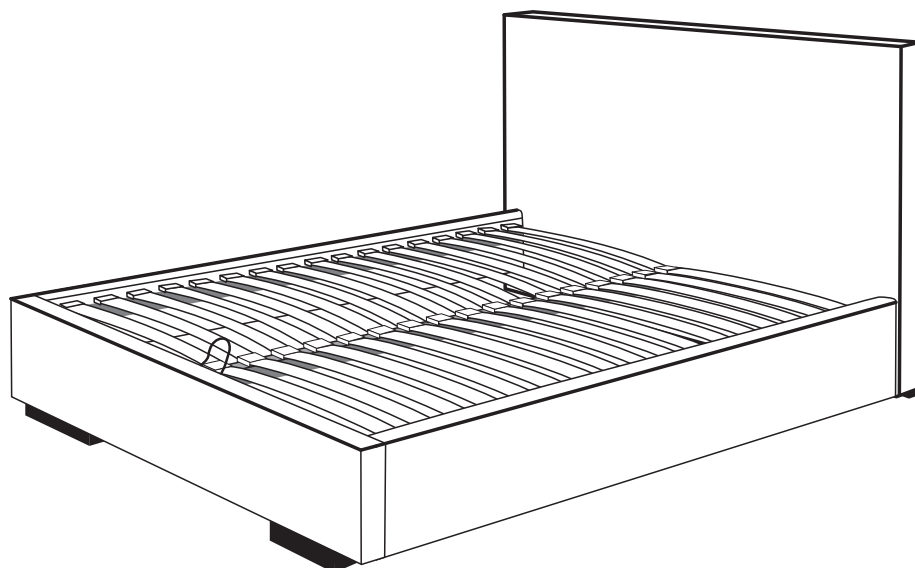

INSTRUKCJA MONTAŻU

ŁÓŻKO TAPICEROWANE
Z PODNOŚNIKIEM I POJEMNIKIEM NA POŚCIEL

FELICIA CORTO / DOMENICA CORTO / KARINA CORTO /
LAURA CORTO / NICOLA CORTO / SOFIA CORTO /
STELLA CORTO / VIVIANE CORTO

90X200CM / 120X200CM / 140X200CM / 160X200CM / 180X200CM

120 MIN

 x6 (80mm)	
 x24 (45mm)	 x8 (7cm)
 x8	 x1
 x22	 x2
 x4	 x2

↑ ○ **x4**
 ↑ ⚙ **x4**

* DLA WYMIARU 140X200CM / 160X200CM / 180X200CM

** DLA WYMIARU 90X200CM / 120X200CM

AM-RT-08-2024