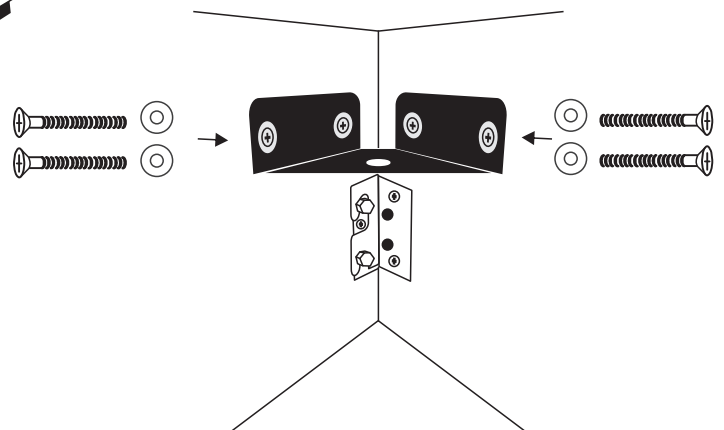

D	Montagenanleitung	GB	Assembly Instructions
FR	Notice de montage	IT	Istruzioni di montaggio
NL	andleiding voor de montage	PL	Instrukcja montażu
CZ	Montážni návod	SK	Návod ma montáž
HU	Szerelési útmutató	RO	Instructiuni de montaj
TR	Montaj talimatı	RU	Инструкция по установке
		UA	Інструкції з Інсталяції

120 MIN

 x6 (80mm)	
 x24 (45mm)	 x8 (7cm)
 x8	 x1
 x22	 x2
 x4	 x2

↑ ○ **x4**
 ↑ ⚙ **x4**

* DLA WYMIARU 140X200CM / 160X200CM / 180X200CM

** DLA WYMIARU 90X200CM / 120X200CM

AM-RT-08-2024