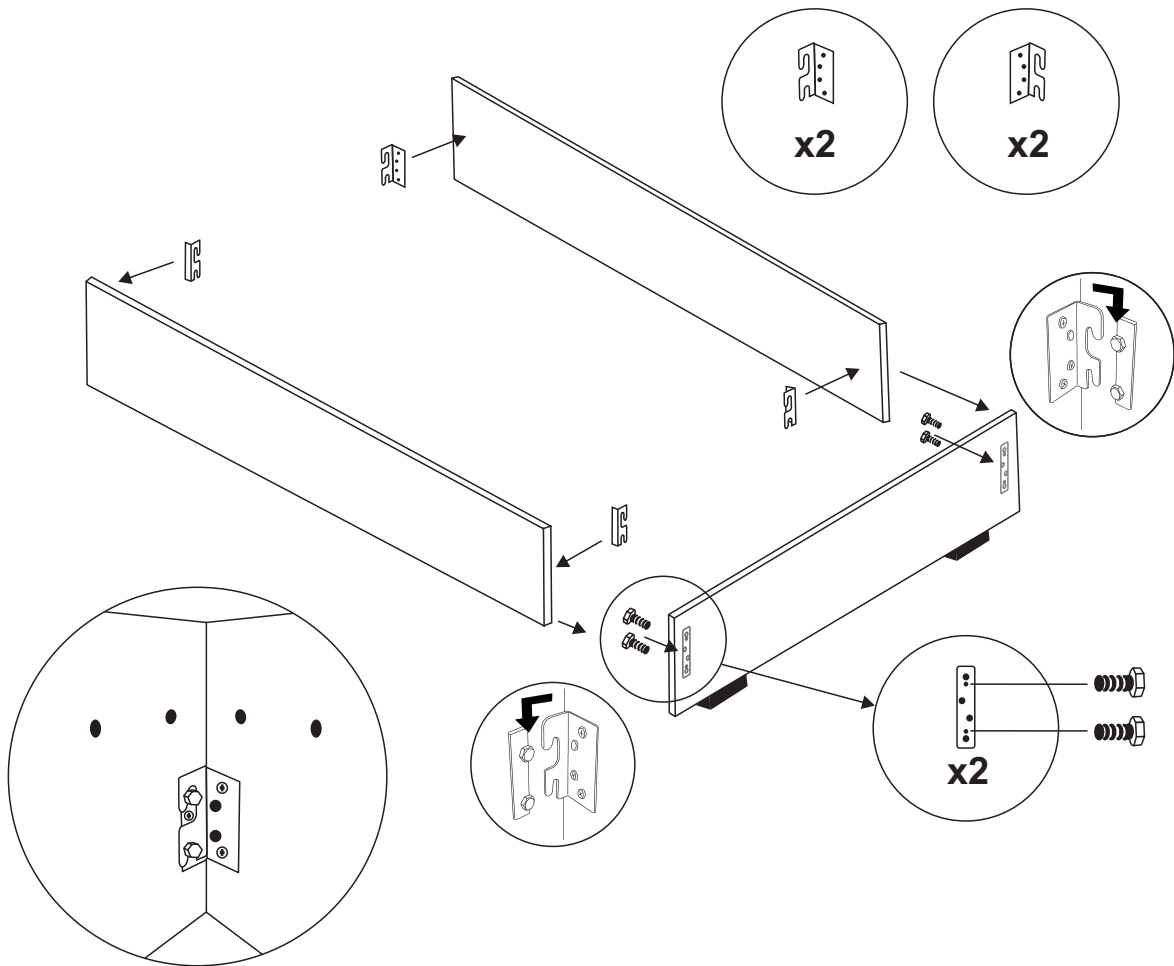

INSTRUKCJA MONTAŻU

ŁÓŻKO TAPICEROWANE
Z PODNOŚNIKIEM I POJEMNIKIEM NA POŚCIEL

FELICIA CORTO / DOMENICA CORTO / KARINA CORTO /
LAURA CORTO / NICOLA CORTO / SOFIA CORTO /
STELLA CORTO / VIVIANE CORTO

90X200CM / 120X200CM / 140X200CM / 160X200CM / 180X200CM

120 MIN

 x6 (80mm)	
 x24 (45mm)	 x8 (7cm)
 x8	 x1
 x22	 x2
 x4	 x2

↑ ○ **x4**
 ↑ ⚙ **x4**

* DLA WYMIARU 140X200CM / 160X200CM / 180X200CM

** DLA WYMIARU 90X200CM / 120X200CM

AM-RT-08-2024