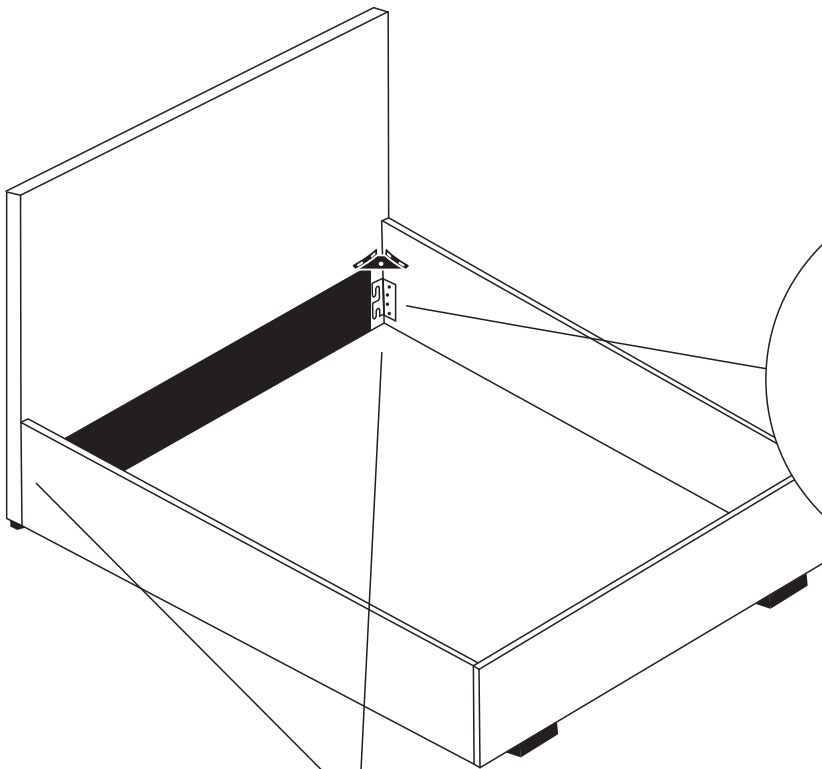

INSTRUKCJA MONTAŻU

ŁÓŻKO TAPICEROWANE
Z PODNOŚNIKIEM I POJEMNIKIEM NA POŚCIEL

FELICIA CORTO / DOMENICA CORTO / KARINA CORTO /
LAURA CORTO / NICOLA CORTO / SOFIA CORTO /
STELLA CORTO / VIVIANE CORTO

90X200CM / 120X200CM / 140X200CM / 160X200CM / 180X200CM

120 MIN

 x6 (80mm)	
 x24 (45mm)	 x8 (7cm)
 x8	 x1
 x22	 x2
 x4	 x2

↑ ○ **x4**
 ↑ ⚙ **x4**

* DLA WYMIARU 140X200CM / 160X200CM / 180X200CM

** DLA WYMIARU 90X200CM / 120X200CM

AM-RT-08-2024