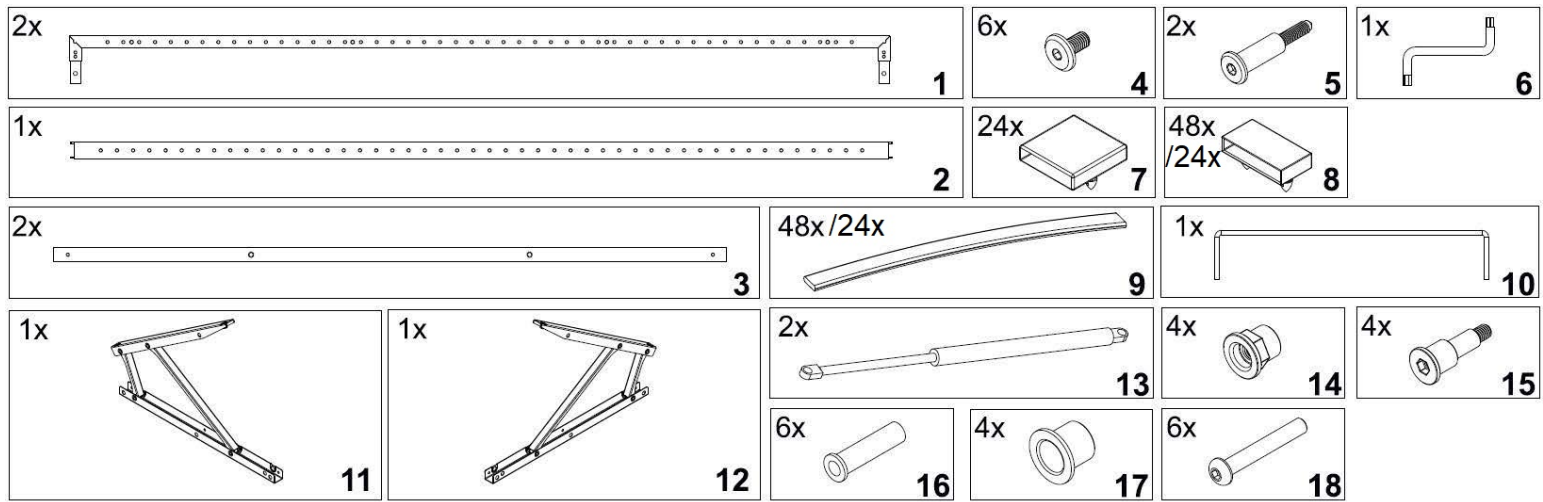

120 MIN

 x6 (80mm)	
 x24 (45mm)	 x8 (7cm)
 x8	 x1
 x22	 x2
 x4	 x2

↑ ○ **x4**
 ↑ ⚙ **x4**

* DLA WYMIARU 140X200CM / 160X200CM / 180X200CM

** DLA WYMIARU 90X200CM / 120X200CM

AM-RT-08-2024