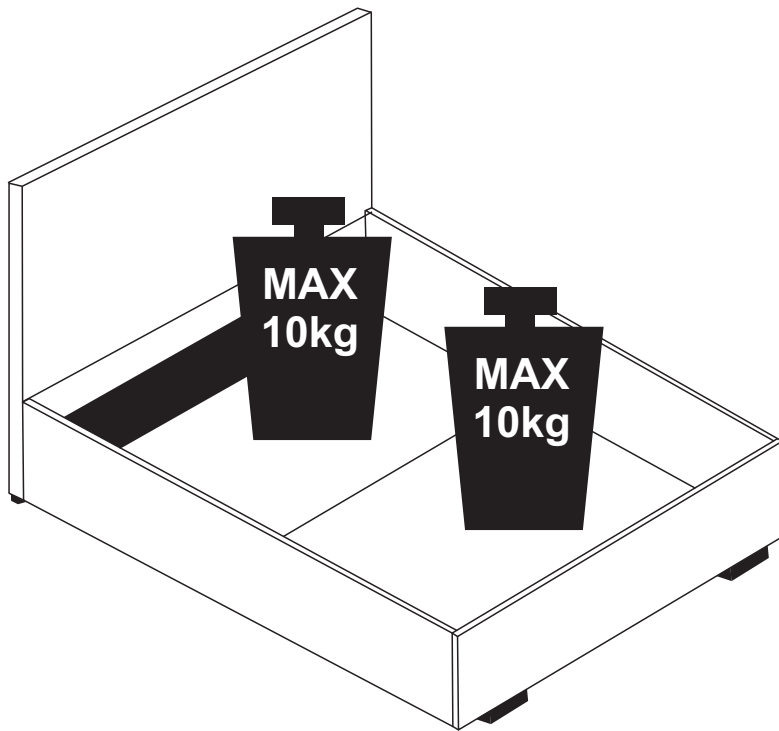

INSTRUKCJA MONTAŻU

ŁÓŻKO TAPICEROWANE
Z PODNOŚNIKIEM I POJEMNIKIEM NA POŚCIEL

FELICIA CORTO / DOMENICA CORTO / KARINA CORTO /
LAURA CORTO / NICOLA CORTO / SOFIA CORTO /
STELLA CORTO / VIVIANE CORTO

90X200CM / 120X200CM / 140X200CM / 160X200CM / 180X200CM

120 MIN

 x6 (80mm)	
 x24 (45mm)	 x8 (7cm)
 x8	 x1
 x22	 x2
 x4	 x2

↑ ○ **x4**
 ↑ ⚙ **x4**

* DLA WYMIARU 140X200CM / 160X200CM / 180X200CM

** DLA WYMIARU 90X200CM / 120X200CM

AM-RT-08-2024