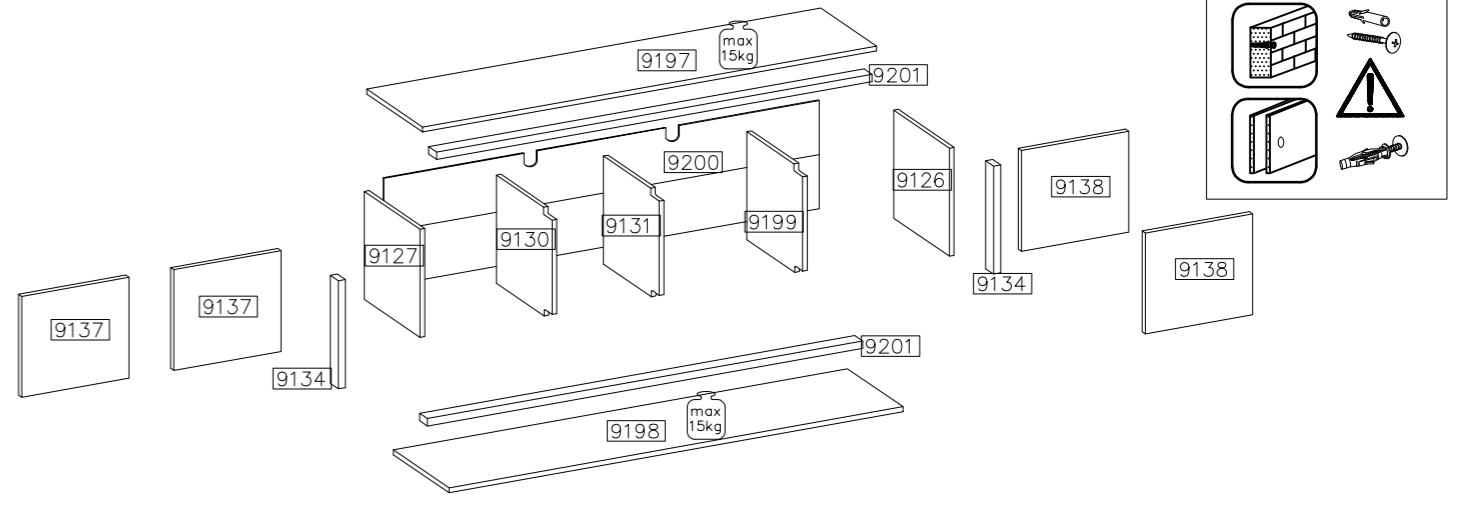

# PARI - 4a

#	ART. NR	L	W	T	Q	Col.No
1	9126	408	370	16	1	1
2	9127	408	370	16	1	1
3	9197	1710	371	16	1	1
4	9198	1710	371	16	1	1
5	9130	408	330	16	1	1
6	9131	408	330	16	1	1
7	9199	408	330	16	1	1
8	9200	1690	211	2,5	2	1
9	9201	1626	80	25	2	1
10	9134	408	80	25	2	1

11	9137...	368	407	16	2	2
12	9138...	368	407	16	2	2

XXXXC - CZARNY  
 XXXXZ - ZIELONY  
 XXXXA - ARTISAN  
 XXXXR - RÓŻOWY  
 XXXXC - SZARY-CONGO

Ø8x30mm A	Ø8x20mm A7	6,4x50mm B	Ø15/12mm C	D1	E	E1
20	4	10	10	10	10	10
O	Ø5.0x13mm P9	2	L	Ø3.0x16mm P1		
1	16	2	10	9		
F4	4.0x25mm P12	Ø35/KR-8 G8	Ø4.0x35mm P20	M4.0x20mm R13	S1	
5	20	8	12	4	4	