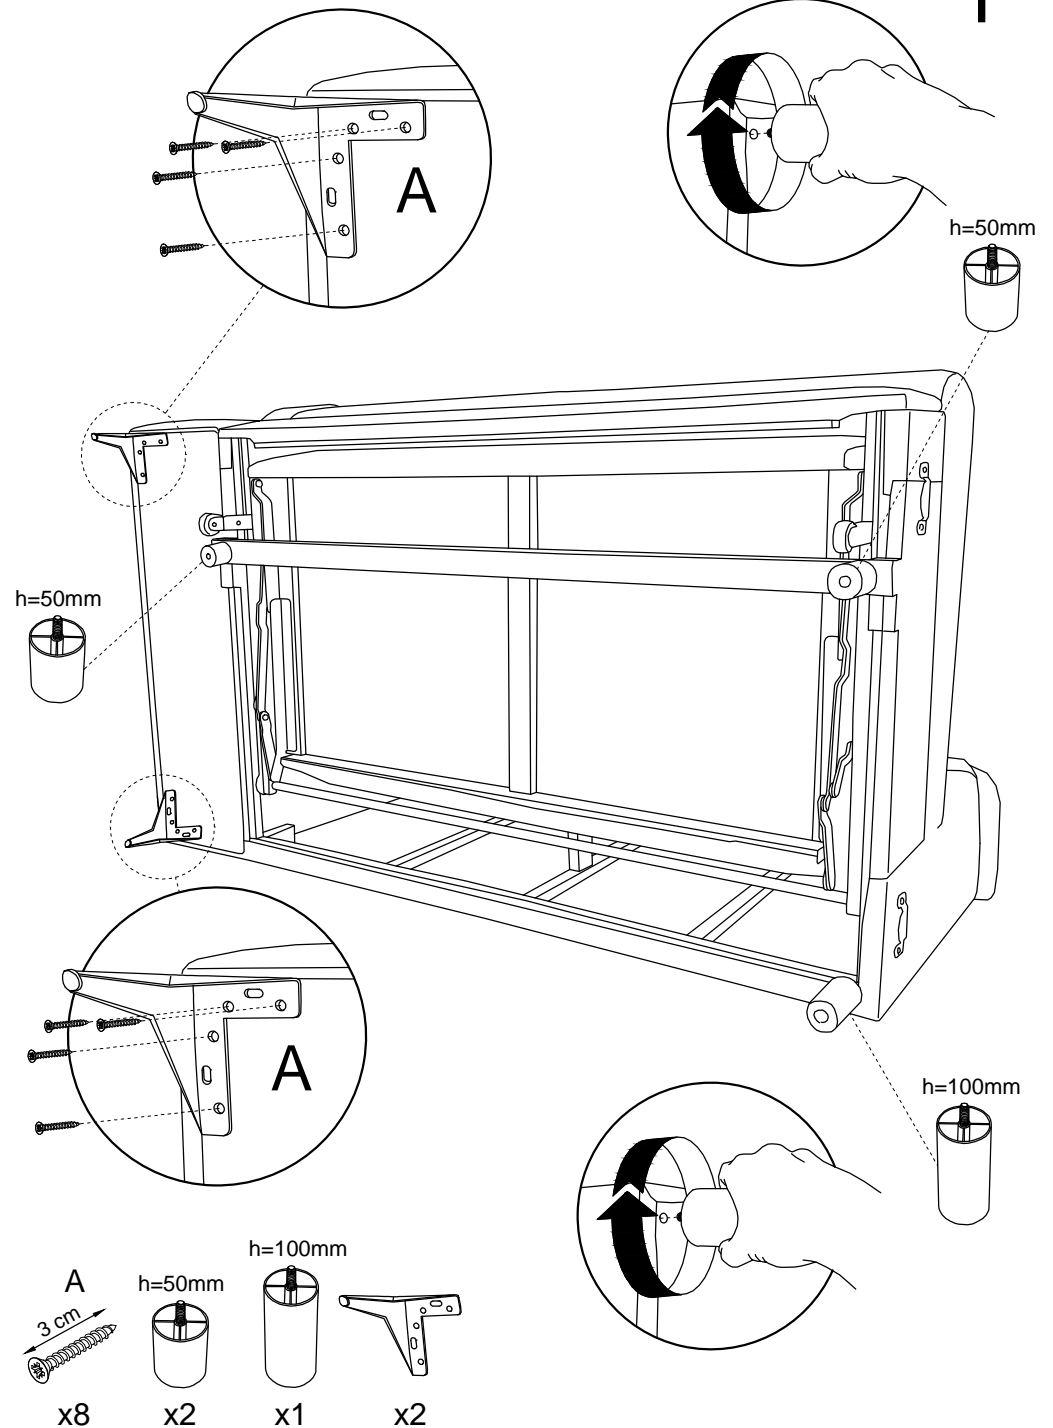

piaski@piaski.com.pl

1