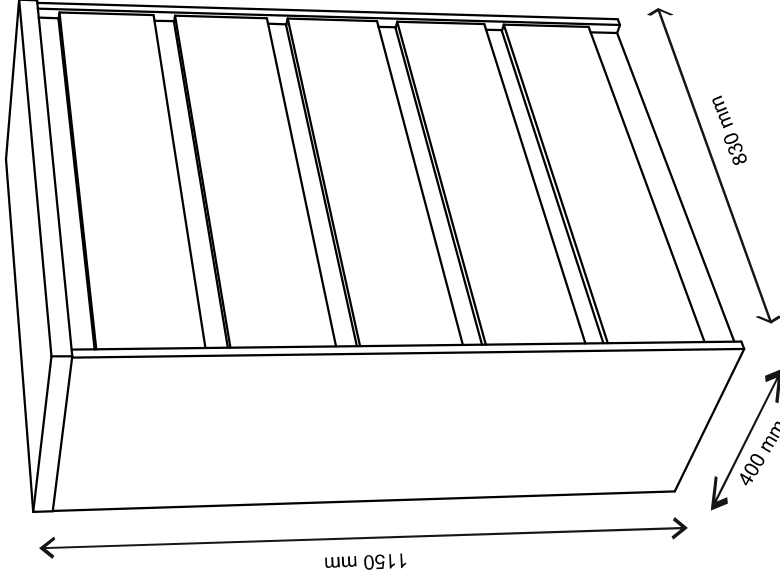

Instalation manual

LAHTI: KOM_5S_80

Element symbol	Dimensions					Code	Package
	1	2	3	4	5		
1	1108	395	16	1	L-108	1/1	
2	830	400	16	1	L-203	1/1	
3	334	60	16	5	L-409	1/1	
4	350	110	16	5	L-501	1/1	
5	350	110	16	5	L-502	1/1	
6	739	110	16	5	L-505	1/1	
7	796	60	16	3	L-410	1/1	
8	796	60	16	1	L-411	1/1	
9	796	60	16	1	L-412	1/1	
10	796	60	16	1	L-413	1/1	
11	796	70	16	1	L-414	1/1	
12	1108	395	16	1	L-109	1/1	
13	755	350	3	5	L-606	1/1	
14	1083	407	3	2	L-607	1/1	
15	790	170	16	5	L-006	2/2	