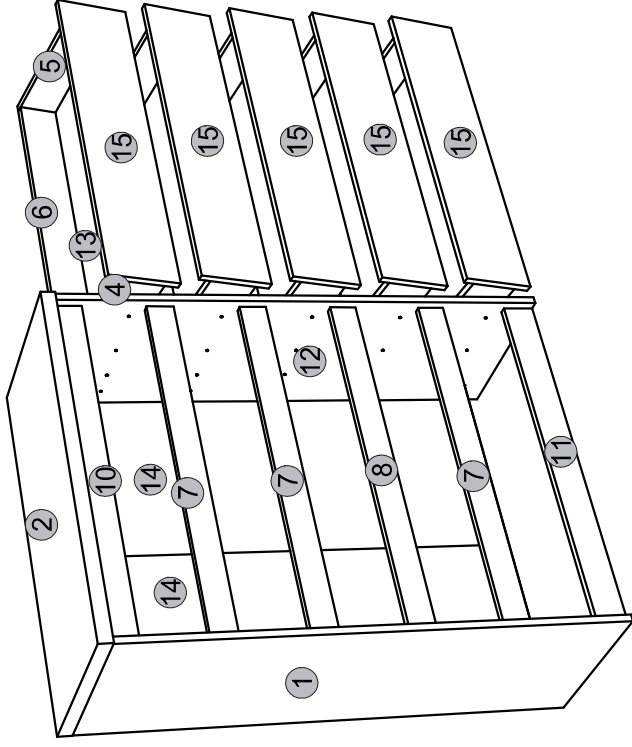

Instalation manual

LAHTI: KOM_5S_80

Element symbol	Dimensions					Code	Package
	1	2	3	4	5		
1	1108	395	16	1	L-108	1/1	
2	830	400	16	1	L-203	1/1	
3	334	60	16	5	L-409	1/1	
4	350	110	16	5	L-501	1/1	
5	350	110	16	5	L-502	1/1	
6	739	110	16	5	L-505	1/1	
7	796	60	16	3	L-410	1/1	
8	796	60	16	1	L-411	1/1	
9	796	60	16	1	L-412	1/1	
10	796	60	16	1	L-413	1/1	
11	796	70	16	1	L-414	1/1	
12	1108	395	16	1	L-109	1/1	
13	755	350	3	5	L-606	1/1	
14	1083	407	3	2	L-607	1/1	
15	790	170	16	5	L-006	2/2	

1

3

2

4

5

6

! $a=b$