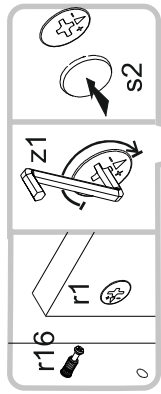

Instalation manual

LAHTI: KOM_5S_80

Element symbol	Dimensions					Code	Package
	1	2	3	4	5		
1	1108	395	16	1	L-108	1/1	
2	830	400	16	1	L-203	1/1	
3	334	60	16	5	L-409	1/1	
4	350	110	16	5	L-501	1/1	
5	350	110	16	5	L-502	1/1	
6	739	110	16	5	L-505	1/1	
7	796	60	16	3	L-410	1/1	
8	796	60	16	1	L-411	1/1	
9	796	60	16	1	L-412	1/1	
10	796	60	16	1	L-413	1/1	
11	796	70	16	1	L-414	1/1	
12	1108	395	16	1	L-109	1/1	
13	755	350	3	5	L-606	1/1	
14	1083	407	3	2	L-607	1/1	
15	790	170	16	5	L-006	2/2	

1

3

2

4

5

6

! $a=b$