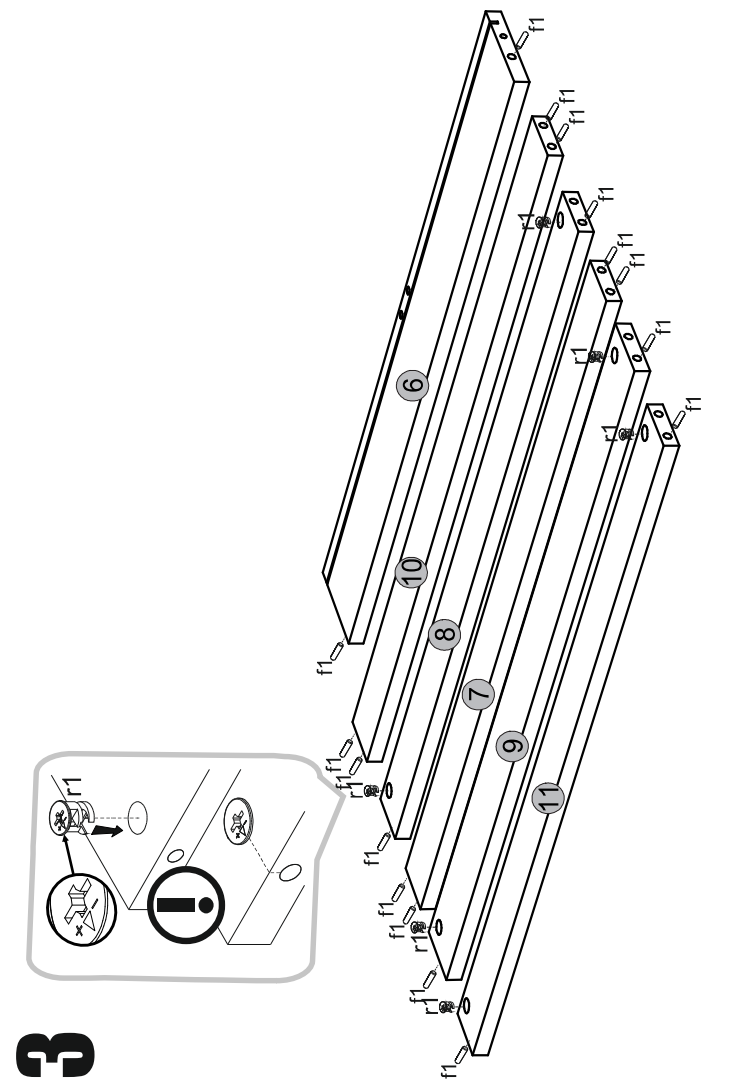

Instalation manual

LAHTI: KOM_5S_80

Element symbol	Dimensions					Code	Package
	1	2	3	4	5		
1	1108	395	16	1	L-108	1/1	
2	830	400	16	1	L-203	1/1	
3	334	60	16	5	L-409	1/1	
4	350	110	16	5	L-501	1/1	
5	350	110	16	5	L-502	1/1	
6	739	110	16	5	L-505	1/1	
7	796	60	16	3	L-410	1/1	
8	796	60	16	1	L-411	1/1	
9	796	60	16	1	L-412	1/1	
10	796	60	16	1	L-413	1/1	
11	796	70	16	1	L-414	1/1	
12	1108	395	16	1	L-109	1/1	
13	755	350	3	5	L-606	1/1	
14	1083	407	3	2	L-607	1/1	
15	790	170	16	5	L-006	2/2	

1

3

2

4

5

6

! $a=b$