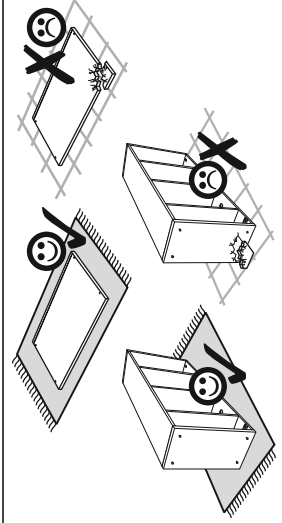

Instalation manual

LAHTI: KOM_5S_80

Element symbol	Dimensions					Code	Package
	1	2	3	4	5		
1	1108	395	16	1	L-108	1/1	
2	830	400	16	1	L-203	1/1	
3	334	60	16	5	L-409	1/1	
4	350	110	16	5	L-501	1/1	
5	350	110	16	5	L-502	1/1	
6	739	110	16	5	L-505	1/1	
7	796	60	16	3	L-410	1/1	
8	796	60	16	1	L-411	1/1	
9	796	60	16	1	L-412	1/1	
10	796	60	16	1	L-413	1/1	
11	796	70	16	1	L-414	1/1	
12	1108	395	16	1	L-109	1/1	
13	755	350	3	5	L-606	1/1	
14	1083	407	3	2	L-607	1/1	
15	790	170	16	5	L-006	2/2	

1

3

2

4

5

6

! $a=b$