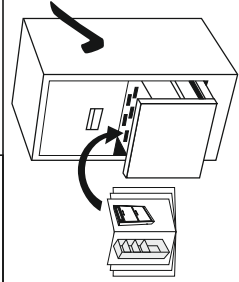

Instalation manual

LAHTI: KOM_5S_80

Element symbol	Dimensions					Code	Package
	1	2	3	4	5		
1	1108	395	16	1	L-108	1/1	
2	830	400	16	1	L-203	1/1	
3	334	60	16	5	L-409	1/1	
4	350	110	16	5	L-501	1/1	
5	350	110	16	5	L-502	1/1	
6	739	110	16	5	L-505	1/1	
7	796	60	16	3	L-410	1/1	
8	796	60	16	1	L-411	1/1	
9	796	60	16	1	L-412	1/1	
10	796	60	16	1	L-413	1/1	
11	796	70	16	1	L-414	1/1	
12	1108	395	16	1	L-109	1/1	
13	755	350	3	5	L-606	1/1	
14	1083	407	3	2	L-607	1/1	
15	790	170	16	5	L-006	2/2	