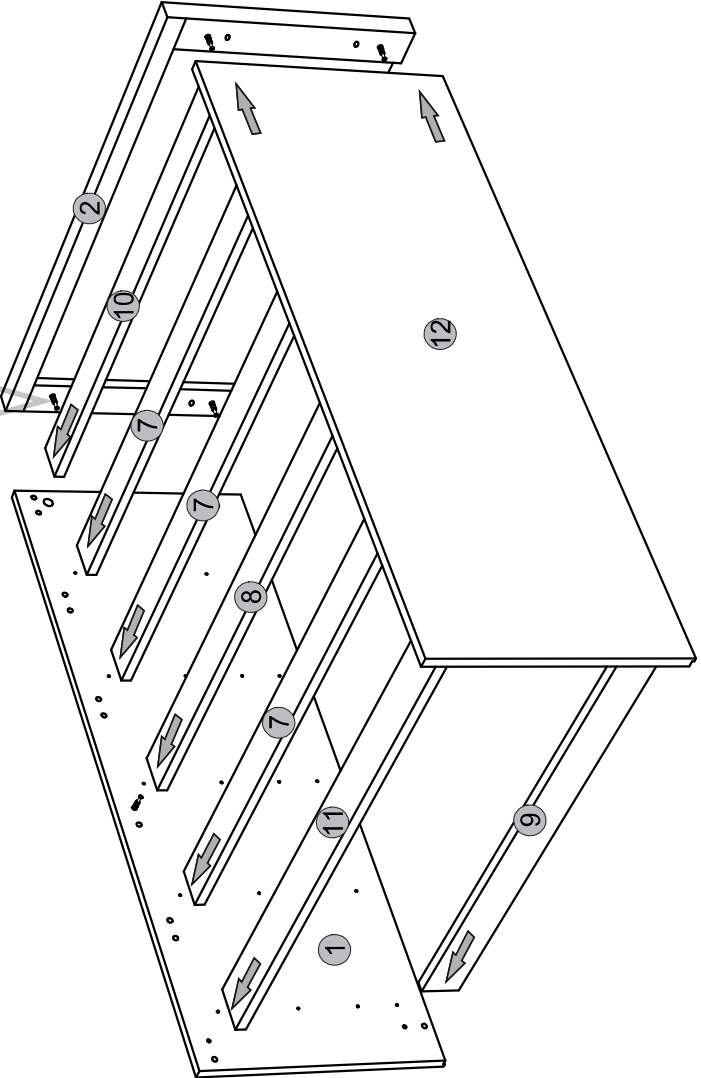

Instalation manual

LAHTI: KOM_5S_80

Element symbol	Dimensions					Code	Package
	1	2	3	4	5		
1	1108	395	16	1	L-108	1/1	
2	830	400	16	1	L-203	1/1	
3	334	60	16	5	L-409	1/1	
4	350	110	16	5	L-501	1/1	
5	350	110	16	5	L-502	1/1	
6	739	110	16	5	L-505	1/1	
7	796	60	16	3	L-410	1/1	
8	796	60	16	1	L-411	1/1	
9	796	60	16	1	L-412	1/1	
10	796	60	16	1	L-413	1/1	
11	796	70	16	1	L-414	1/1	
12	1108	395	16	1	L-109	1/1	
13	755	350	3	5	L-606	1/1	
14	1083	407	3	2	L-607	1/1	
15	790	170	16	5	L-006	2/2	

1

3

2

4

5

6

! $a=b$