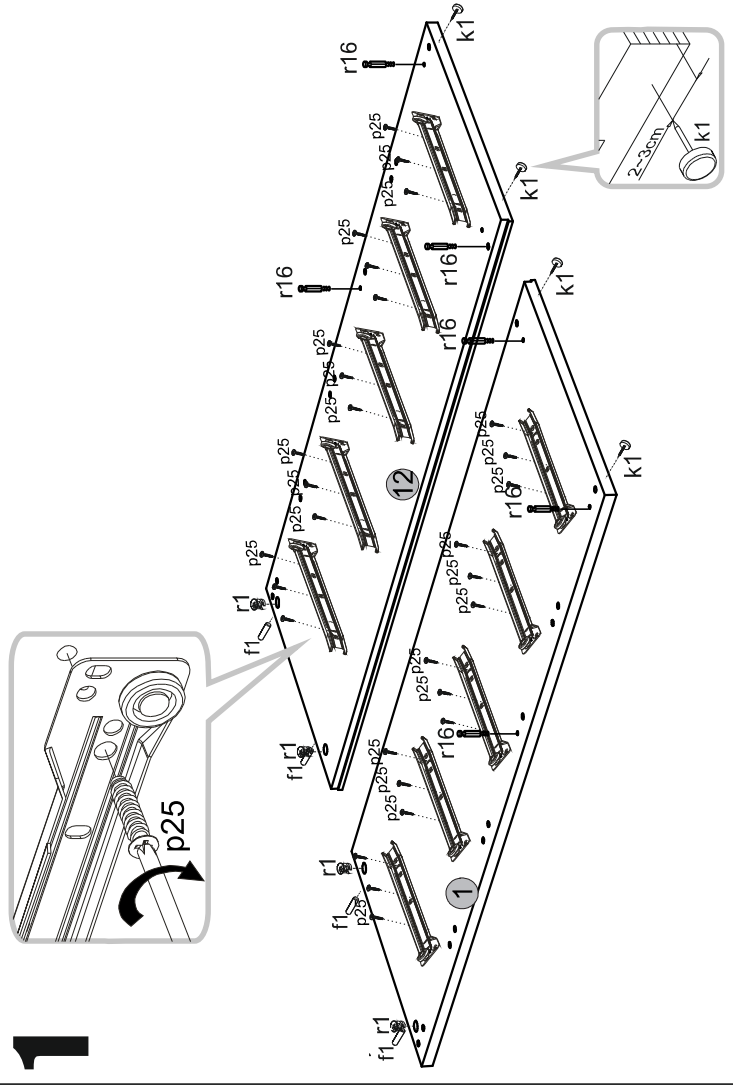

Instalation manual

LAHTI: KOM_5S_80

Element symbol	Dimensions					Code	Package
	1	2	3	4	5		
1	1108	395	16	1	L-108	1/1	
2	830	400	16	1	L-203	1/1	
3	334	60	16	5	L-409	1/1	
4	350	110	16	5	L-501	1/1	
5	350	110	16	5	L-502	1/1	
6	739	110	16	5	L-505	1/1	
7	796	60	16	3	L-410	1/1	
8	796	60	16	1	L-411	1/1	
9	796	60	16	1	L-412	1/1	
10	796	60	16	1	L-413	1/1	
11	796	70	16	1	L-414	1/1	
12	1108	395	16	1	L-109	1/1	
13	755	350	3	5	L-606	1/1	
14	1083	407	3	2	L-607	1/1	
15	790	170	16	5	L-006	2/2	

1

3

2

4

5

6

! $a=b$