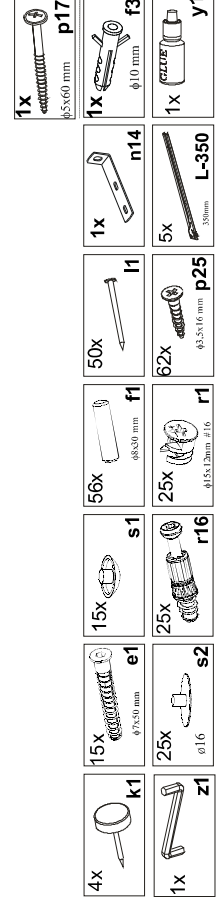

Instalation manual

LAHTI: KOM_5S_80

Element symbol	Dimensions					Code	Package
	1	2	3	4	5		
1	1108	395	16	1	L-108	1/1	
2	830	400	16	1	L-203	1/1	
3	334	60	16	5	L-409	1/1	
4	350	110	16	5	L-501	1/1	
5	350	110	16	5	L-502	1/1	
6	739	110	16	5	L-505	1/1	
7	796	60	16	3	L-410	1/1	
8	796	60	16	1	L-411	1/1	
9	796	60	16	1	L-412	1/1	
10	796	60	16	1	L-413	1/1	
11	796	70	16	1	L-414	1/1	
12	1108	395	16	1	L-109	1/1	
13	755	350	3	5	L-606	1/1	
14	1083	407	3	2	L-607	1/1	
15	790	170	16	5	L-006	2/2	

1

3

2

4

5

6

! $a=b$