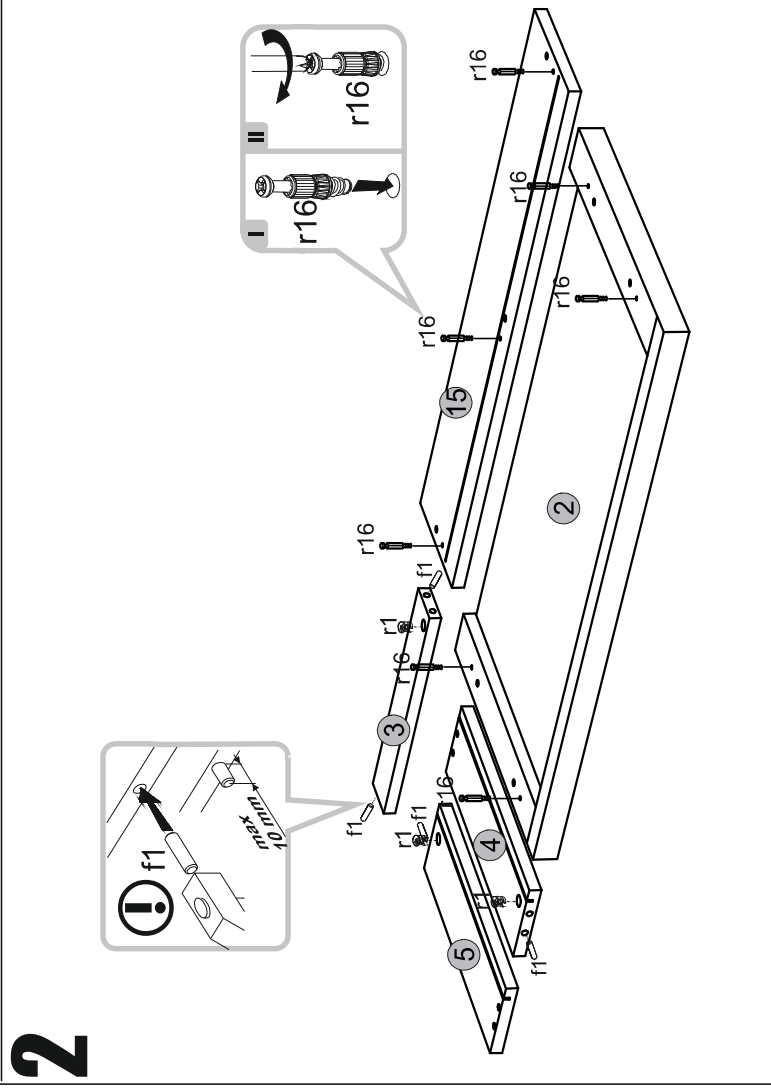

Instalation manual

LAHTI: KOM_5S_80

Element symbol	Dimensions					Code	Package
	1	2	3	4	5		
1	1108	395	16	1	L-108	1/1	
2	830	400	16	1	L-203	1/1	
3	334	60	16	5	L-409	1/1	
4	350	110	16	5	L-501	1/1	
5	350	110	16	5	L-502	1/1	
6	739	110	16	5	L-505	1/1	
7	796	60	16	3	L-410	1/1	
8	796	60	16	1	L-411	1/1	
9	796	60	16	1	L-412	1/1	
10	796	60	16	1	L-413	1/1	
11	796	70	16	1	L-414	1/1	
12	1108	395	16	1	L-109	1/1	
13	755	350	3	5	L-606	1/1	
14	1083	407	3	2	L-607	1/1	
15	790	170	16	5	L-006	2/2	

1

3

2

4

5

6

! $a=b$