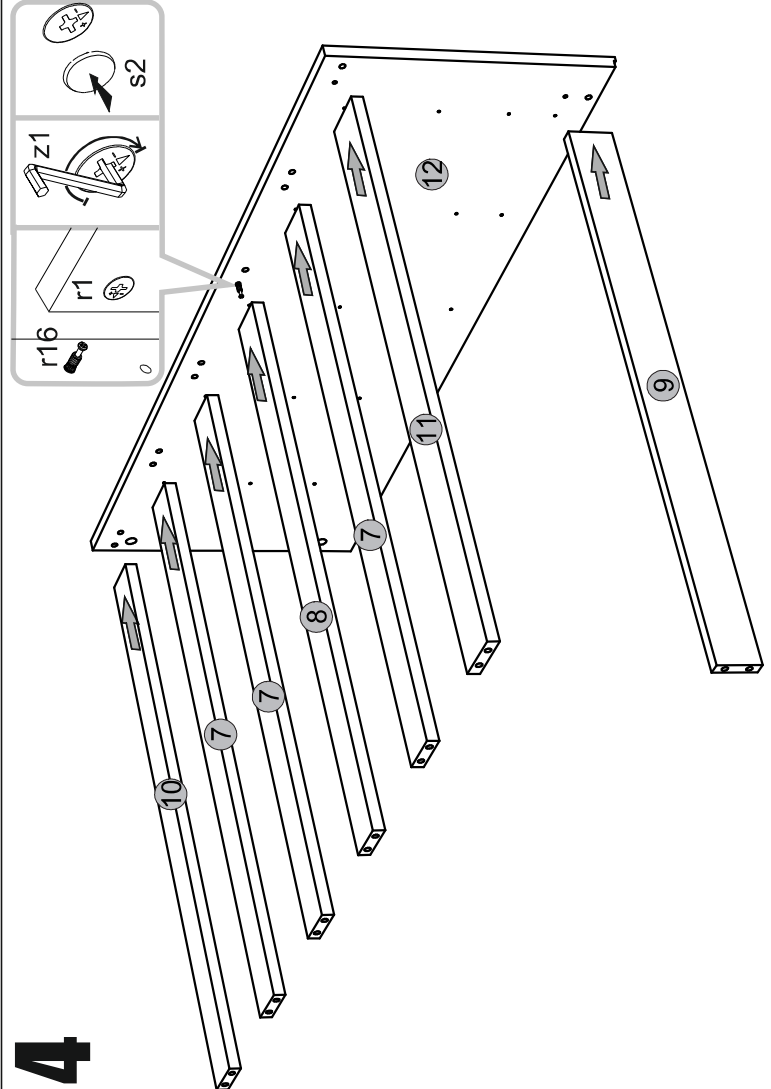

Instalation manual

LAHTI: KOM_5S_80

Element symbol	Dimensions					Code	Package
	1	2	3	4	5		
1	1108	395	16	1	L-108	1/1	
2	830	400	16	1	L-203	1/1	
3	334	60	16	5	L-409	1/1	
4	350	110	16	5	L-501	1/1	
5	350	110	16	5	L-502	1/1	
6	739	110	16	5	L-505	1/1	
7	796	60	16	3	L-410	1/1	
8	796	60	16	1	L-411	1/1	
9	796	60	16	1	L-412	1/1	
10	796	60	16	1	L-413	1/1	
11	796	70	16	1	L-414	1/1	
12	1108	395	16	1	L-109	1/1	
13	755	350	3	5	L-606	1/1	
14	1083	407	3	2	L-607	1/1	
15	790	170	16	5	L-006	2/2	

1

3

2

4

5

6

! $a=b$