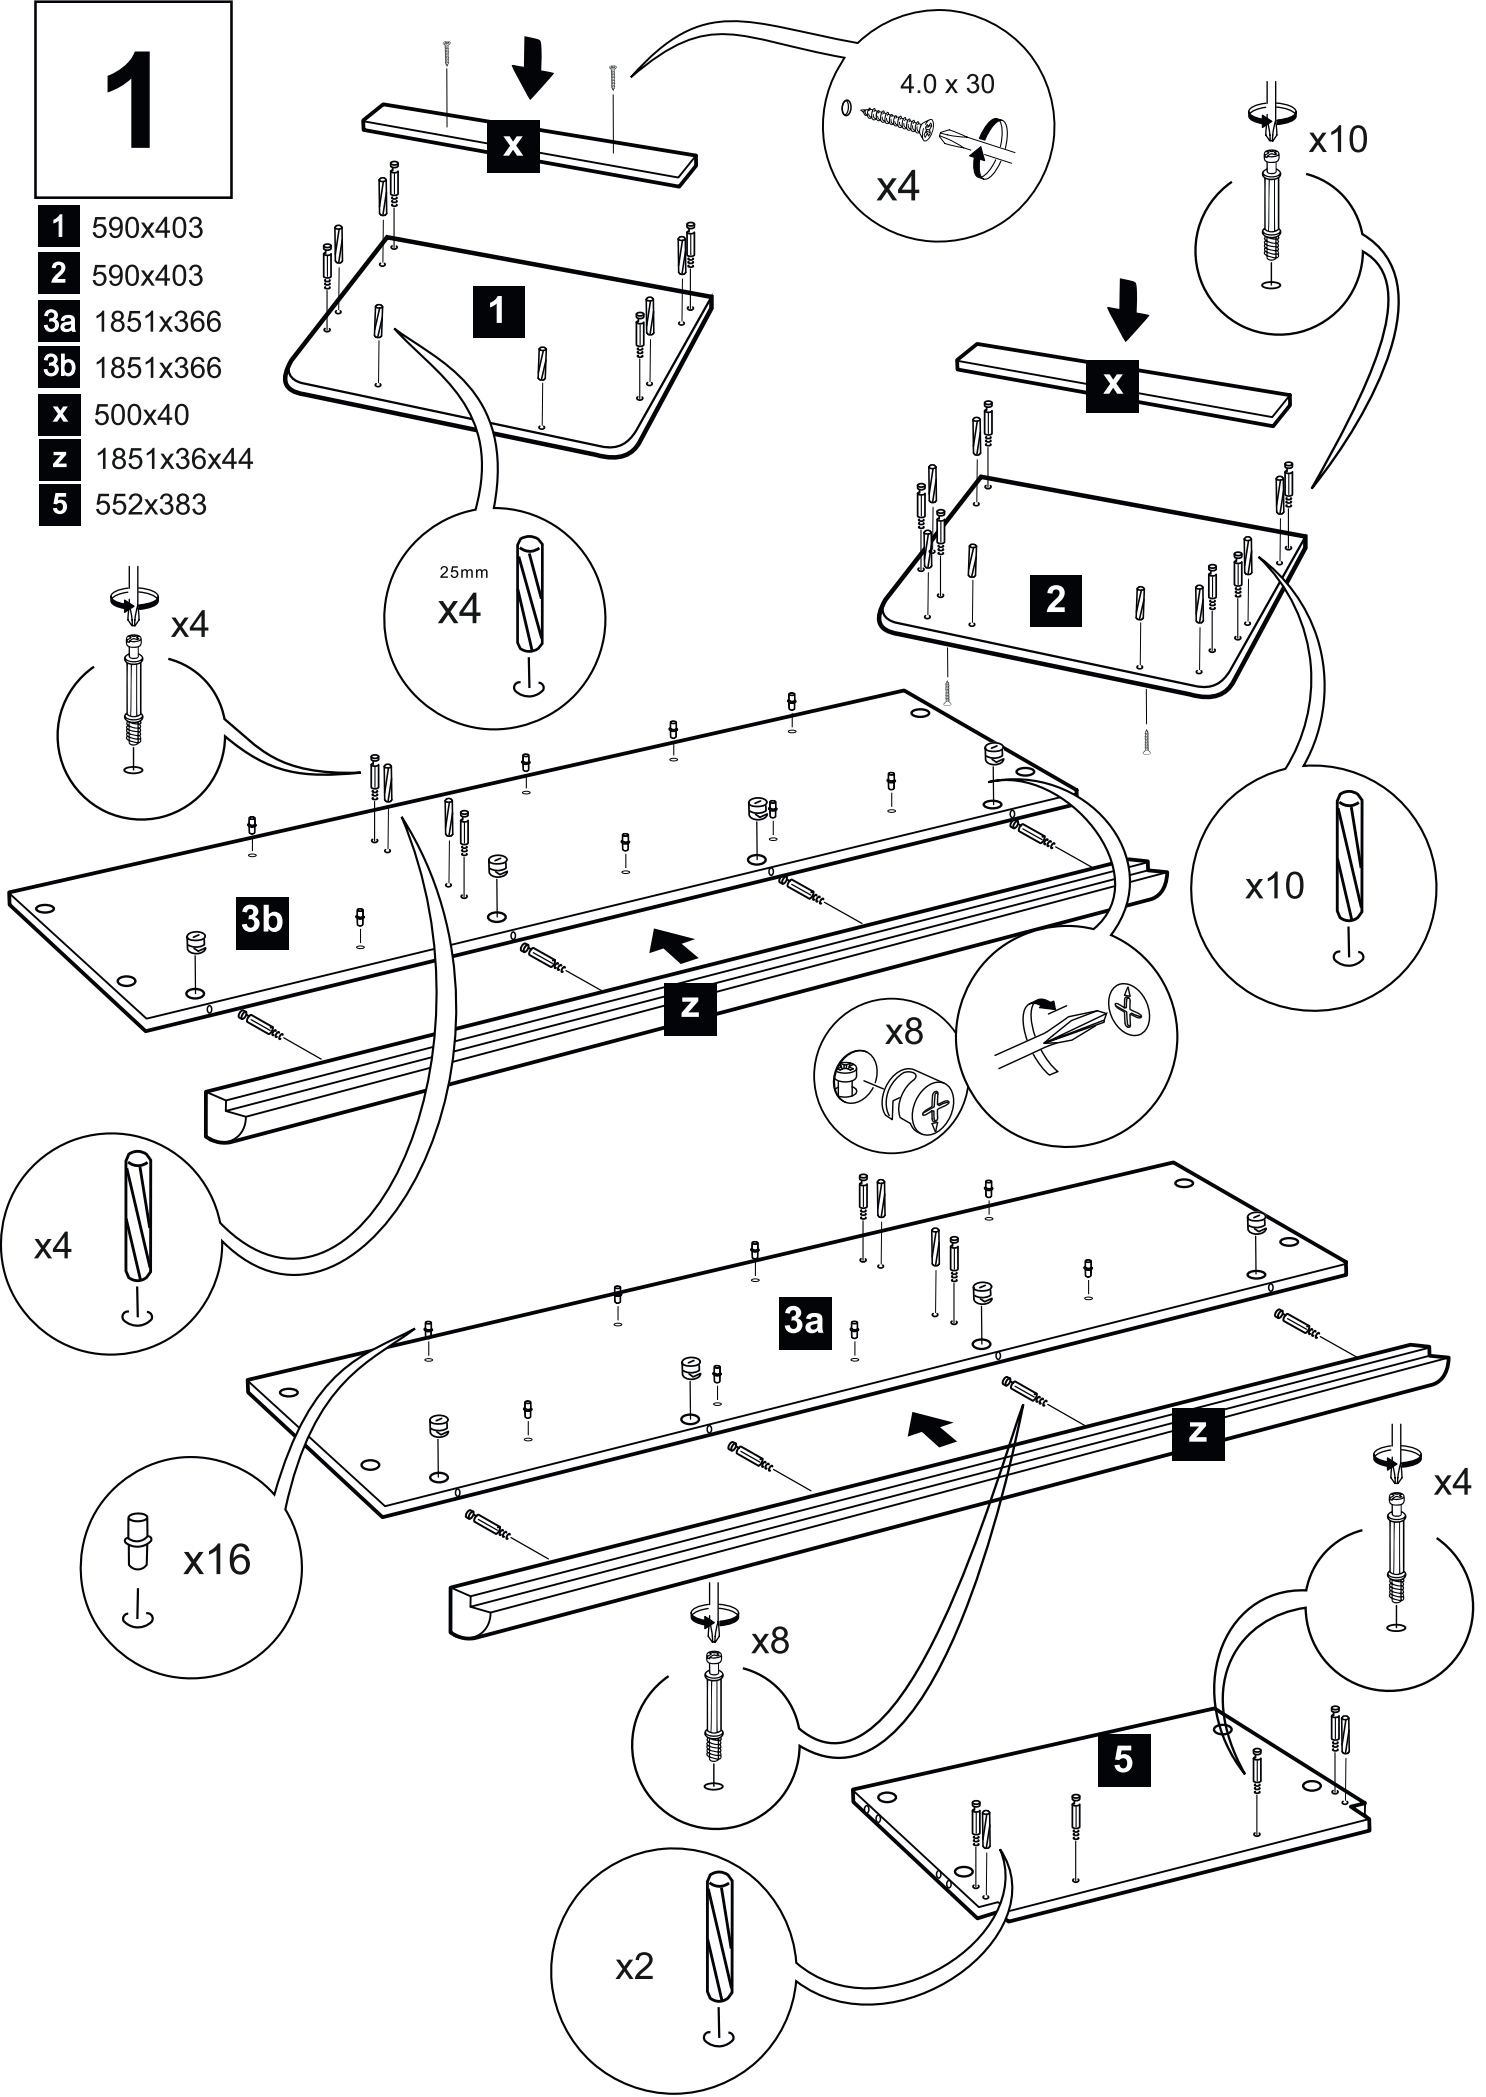

## ZESTAWIENIE AKCESORIÓW NIEZBEDNYCH DO MONTAŻU

trzcień T1  30	mimośród  30	euro 5 x 13  4	podpórka półki  16	przewodnik  2	zawias  2	zaślepka mimośr.  40	gwoździe  60
kołek drew. 35  20	kołek drew. 25  4	4.0 x 30  4	ślizgacz  4				

# 1

- 1** 590x403
- 2** 590x403
- 3a** 1851x366
- 3b** 1851x366
- x** 500x40
- z** 1851x36x44
- 5** 552x383

4.0 x 30  
x4

x10

25mm  
x4

x10

x8

x4