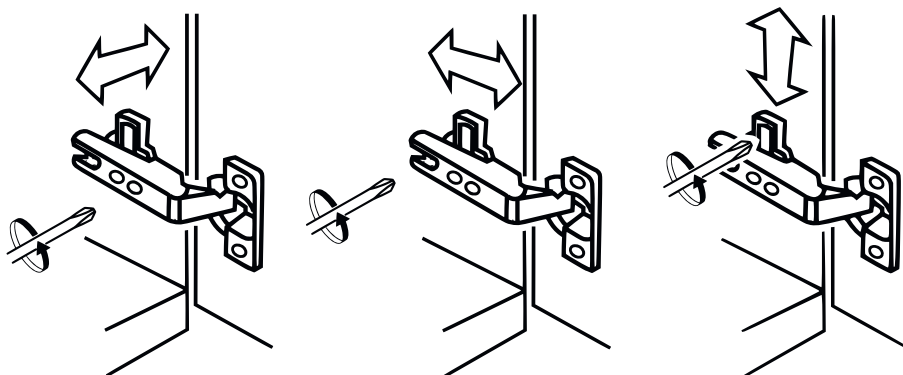

## ZESTAWIENIE AKCESORIÓW NIEZBEDNYCH DO MONTAŻU

trzcień T1  30	mimośród  30	euro 5 x 13  4	podpórka półki  16	przewodnik  2	zawias  2	zaślepka mimośr.  40	gwoździe  60
kołek drew. 35  20	kołek drew. 25  4	4.0 x 30  4	ślizgacz  4				